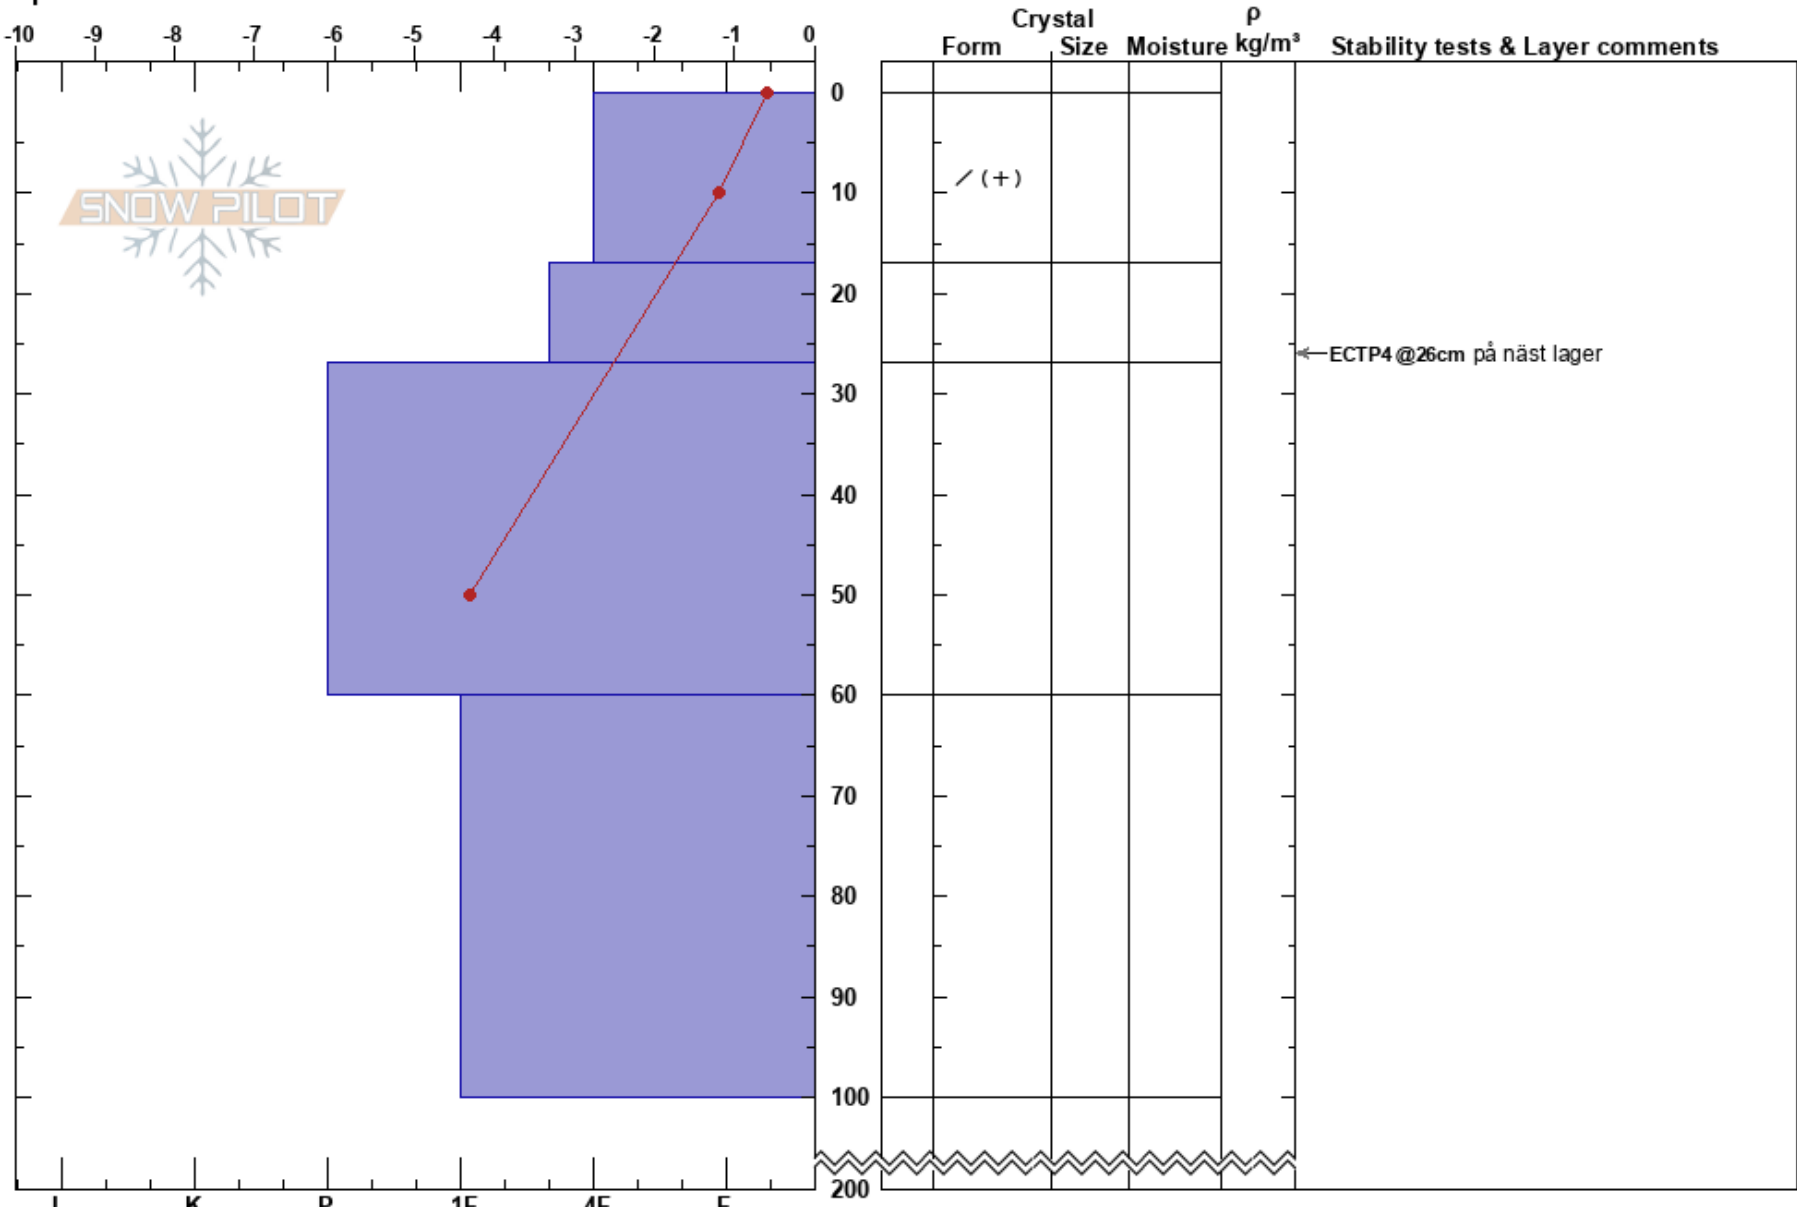

Pulktjärn NO  
 Västra Vindelfjällen  
 Sweden  
**Elevation:** 930 m  
**Aspect:** 70°  
**Specifics:**

Sam Hedman  
 28/03/2019 - 11:00  
**Co-ord:**  
**Slope Angle:** 18°  
**Wind Loading:** yes

**Stability:** **HS:**200 **Layer Notes:**  
**Air Temperature:** -0.7°C **PF:**38 17-27cm:Problematic layer  
**Sky Cover:** OVC  
**Precipitation:** RS  
**Wind:** SW Moderate

**Notes:** Tung blötsnö lägger på hela fjället. Ingen sikt!