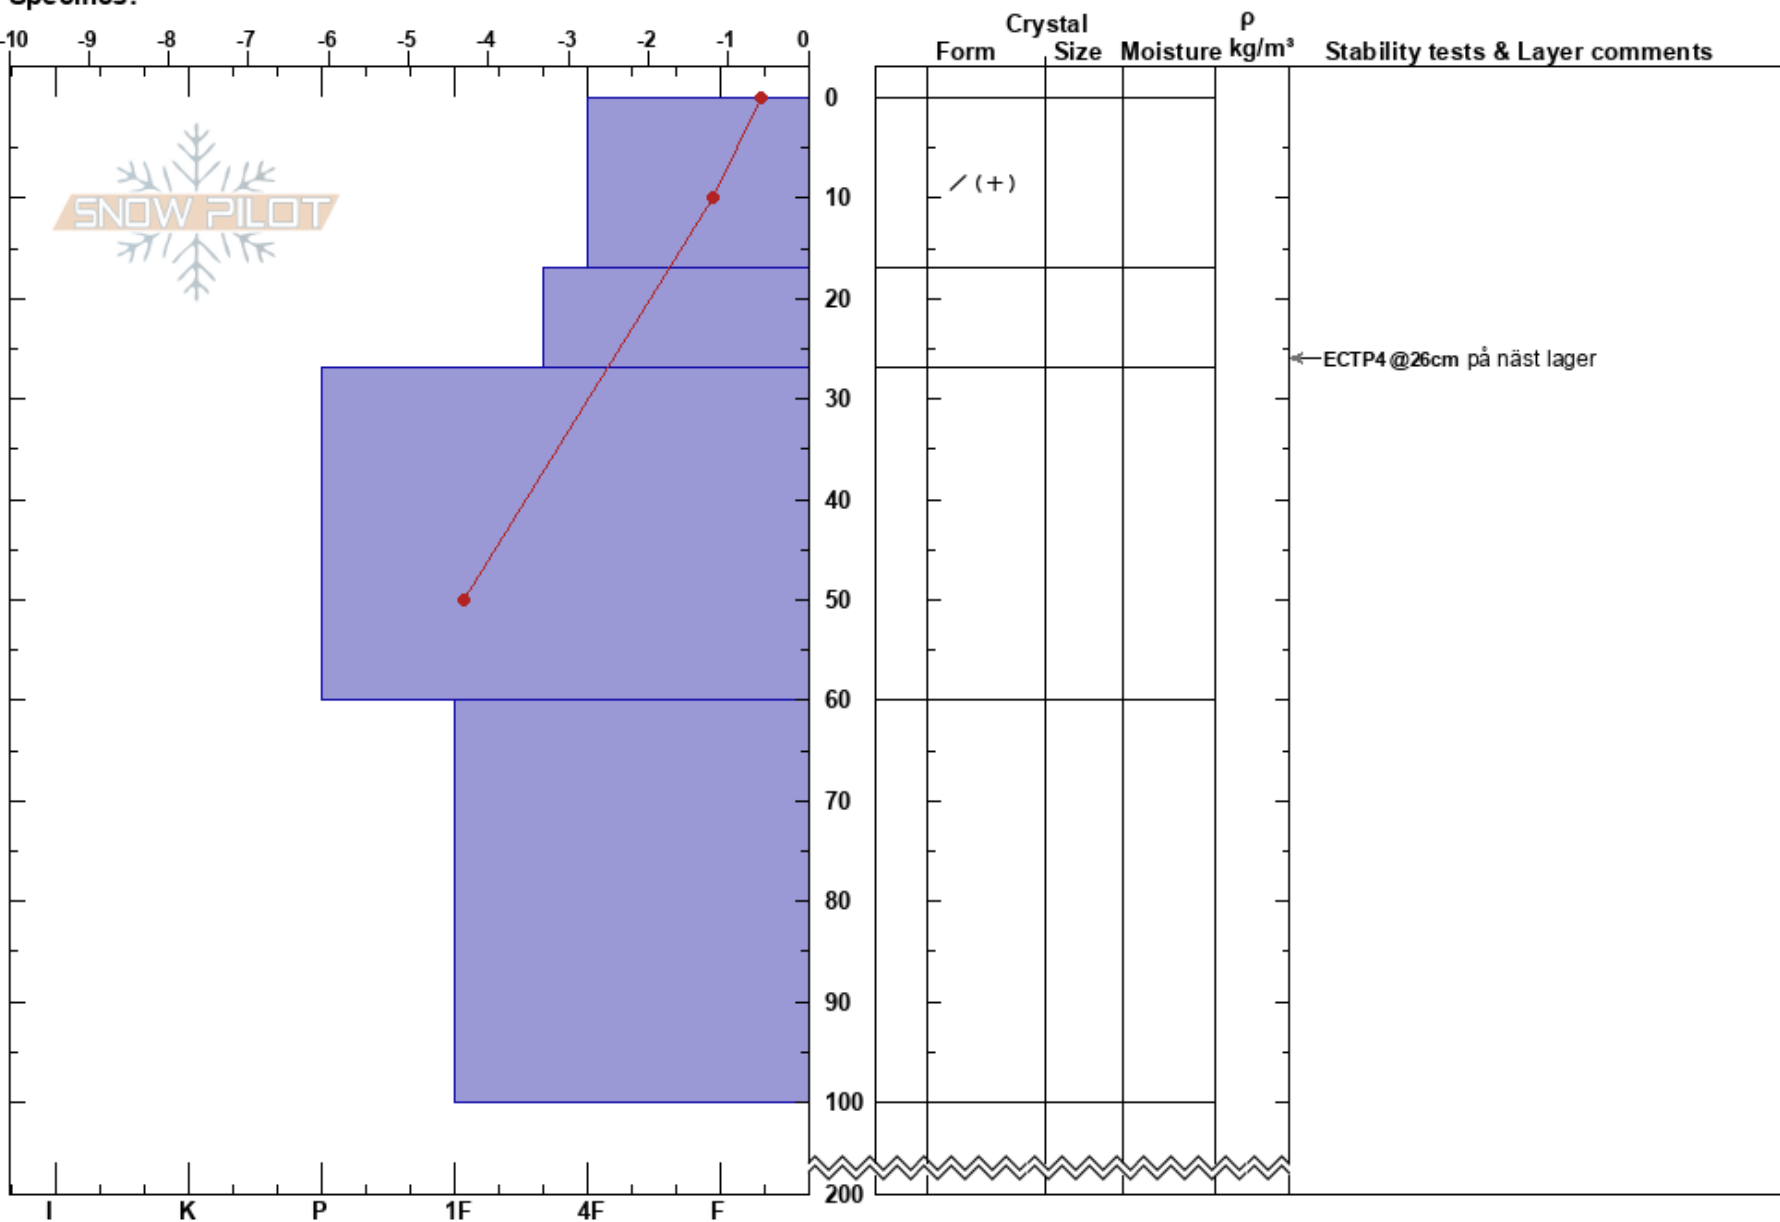

Pulktjärn NO  
 Västra Vindelfjällen  
 Sweden  
**Elevation:** 930 m  
**Aspect:** 70°  
**Specifics:**

Sam Hedman  
 28/03/2019 - 11:00  
**Co-ord:**  
**Slope Angle:** 18°  
**Wind Loading:** yes

**Stability:** **HS:**200 **Layer Notes:**  
**Air Temperature:** -0.7°C **PF:**38 17-27cm:Problematic layer  
**Sky Cover:** OVC  
**Precipitation:** RS  
**Wind:** SW Moderate

**Notes:** Tung blötsnö lägger på hela fjället. Ingen sikt!