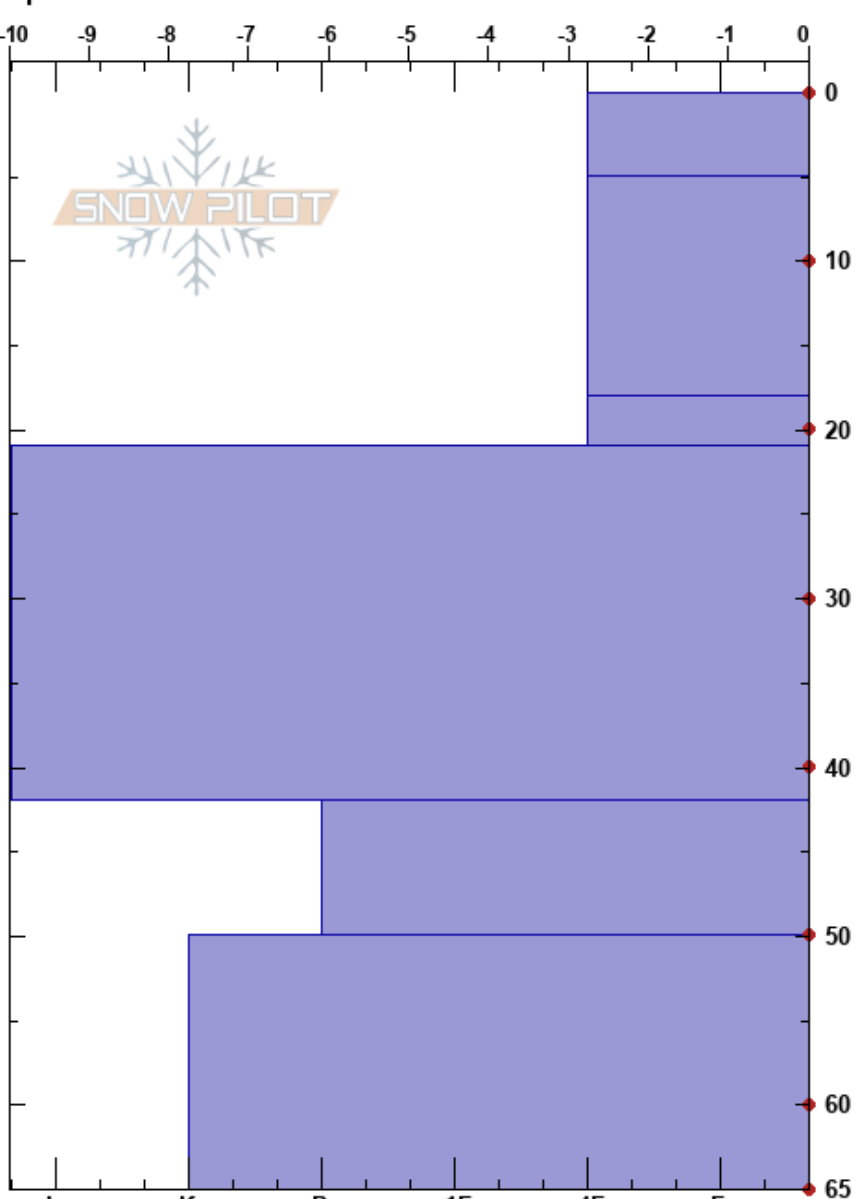

Holesætra
 Indre Fjordane
 Norway
Elevation: 520 m
Aspect: S
Specifics:

Sunniva Skuset
 27/03/2019 - 11:00
Co-ord:
Slope Angle: 0°
Wind Loading:

Stability:
Air Temperature: 5°C
Sky Cover: BKN
Precipitation: NO
Wind: SW Calm

HS:70
PF:20
Layer Notes:

Form	Crystal		ρ kg/m ³	Stability tests & Layer comments
	Size	Moisture		
○	1	W	192.3	
/		M		
/		V-S		
			495.4	
○	3	D-M		
○	3-5	M-W		
○	3-4.5	M-W		

Notes: Tele i øvste cm av bakken. +0,4 gC ca 10 cm ned i bakken.