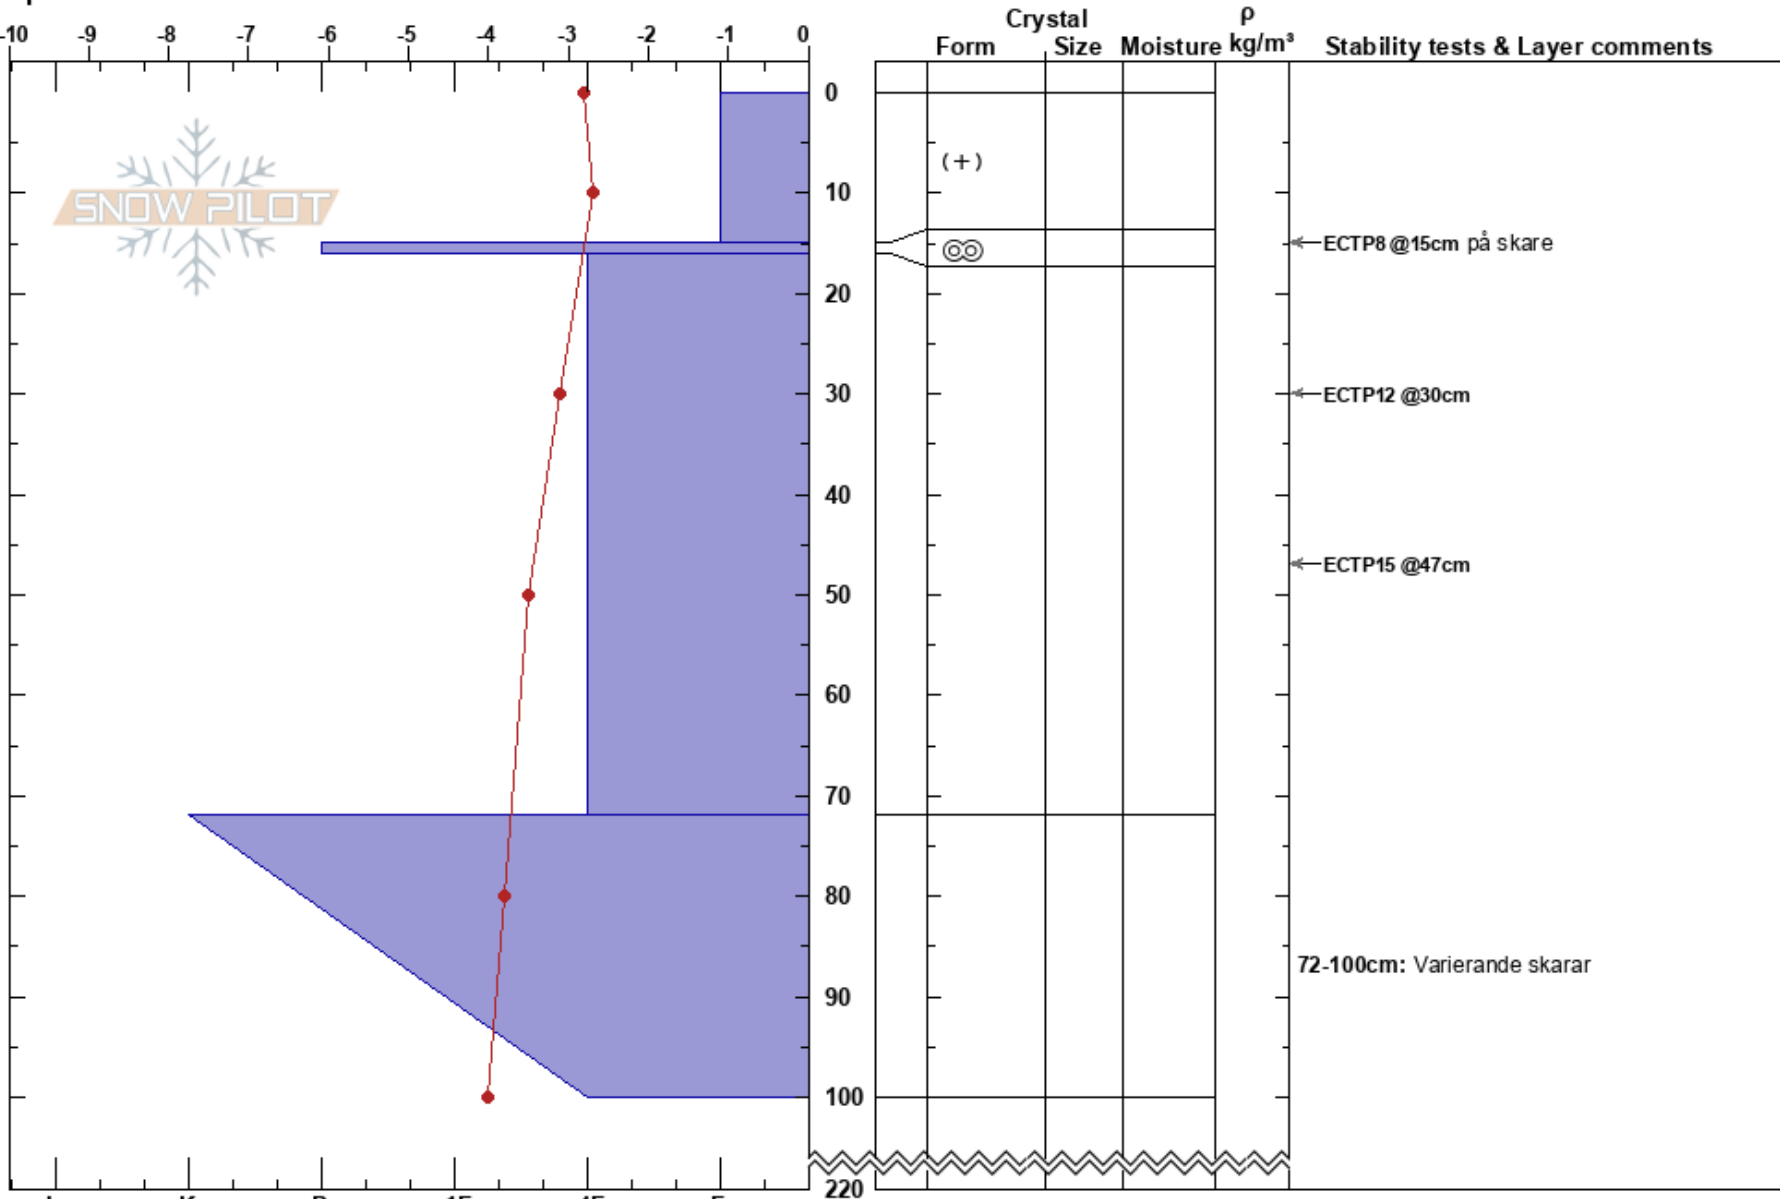

Brakkon 740möh  
 Västra Vindelfjällen  
 Sweden  
 Elevation: 780 m  
 Aspect: 50°  
 Specifics:

Sam Hedman  
 23/03/2019 - 10:00  
 Co-ord:  
 Slope Angle: 28°  
 Wind Loading: yes

Stability: **HS:220**  
 Air Temperature: -3.8°C **PF:40**  
 Sky Cover: OVC  
 Precipitation: S1  
 Wind: SW Strong

**Layer Notes:**  
 0-15cm: Problematic layer  
 72-100cm: Varierande skarar

**Notes:** Snöstorm och dålig sikt. Läger mycket snö i O-NO slutningar vid TL och BTL