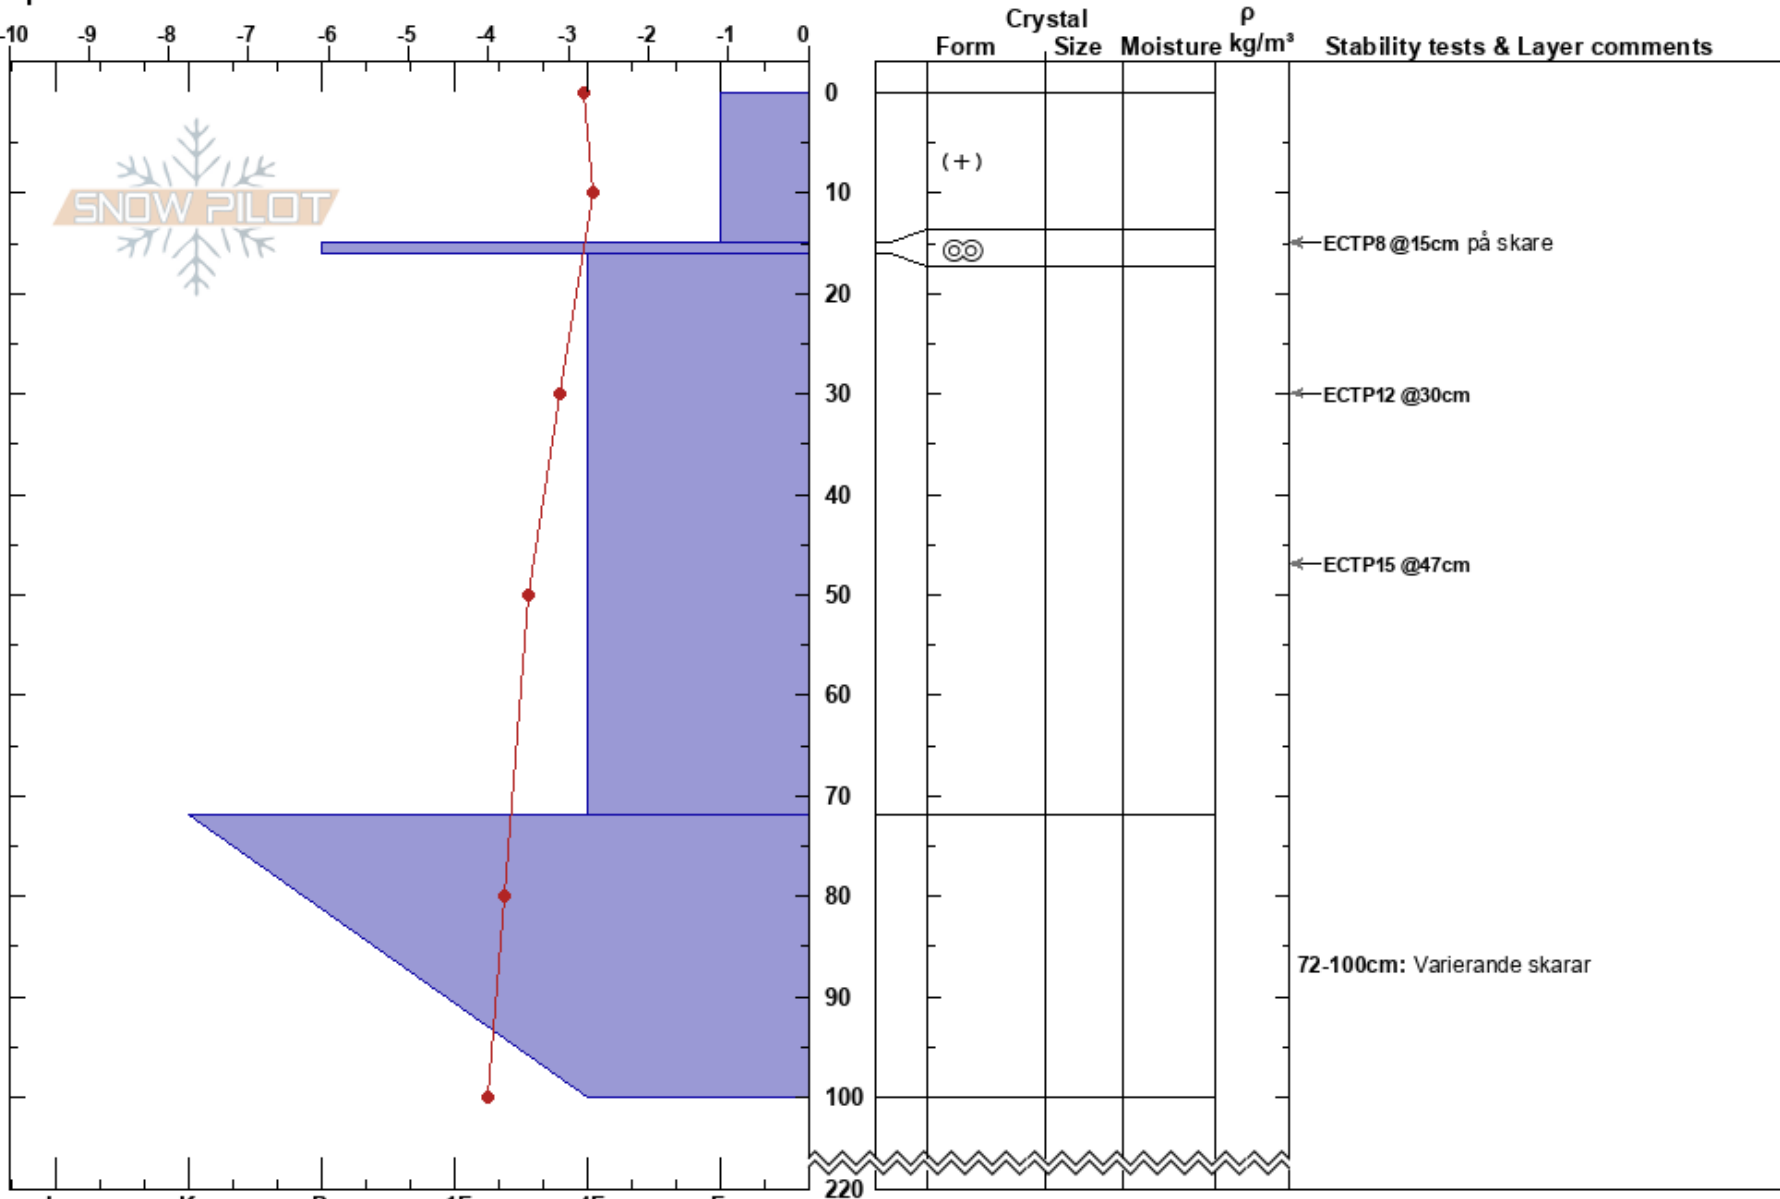

Brakkon 740möh
 Västra Vindelfjällen
 Sweden
 Elevation: 780 m
 Aspect: 50°
 Specifics:

Sam Hedman
 23/03/2019 - 10:00
 Co-ord:
 Slope Angle: 28°
 Wind Loading: yes

Stability: **HS:220**
 Air Temperature: -3.8°C **PF:40**
 Sky Cover: OVC
 Precipitation: S1
 Wind: SW Strong

Layer Notes:
 0-15cm: Problematic layer
 72-100cm: Varierande skarar

Notes: Snöstorm och dålig sikt. Läger mycket snö i O-NO slutningar vid TL och BTL