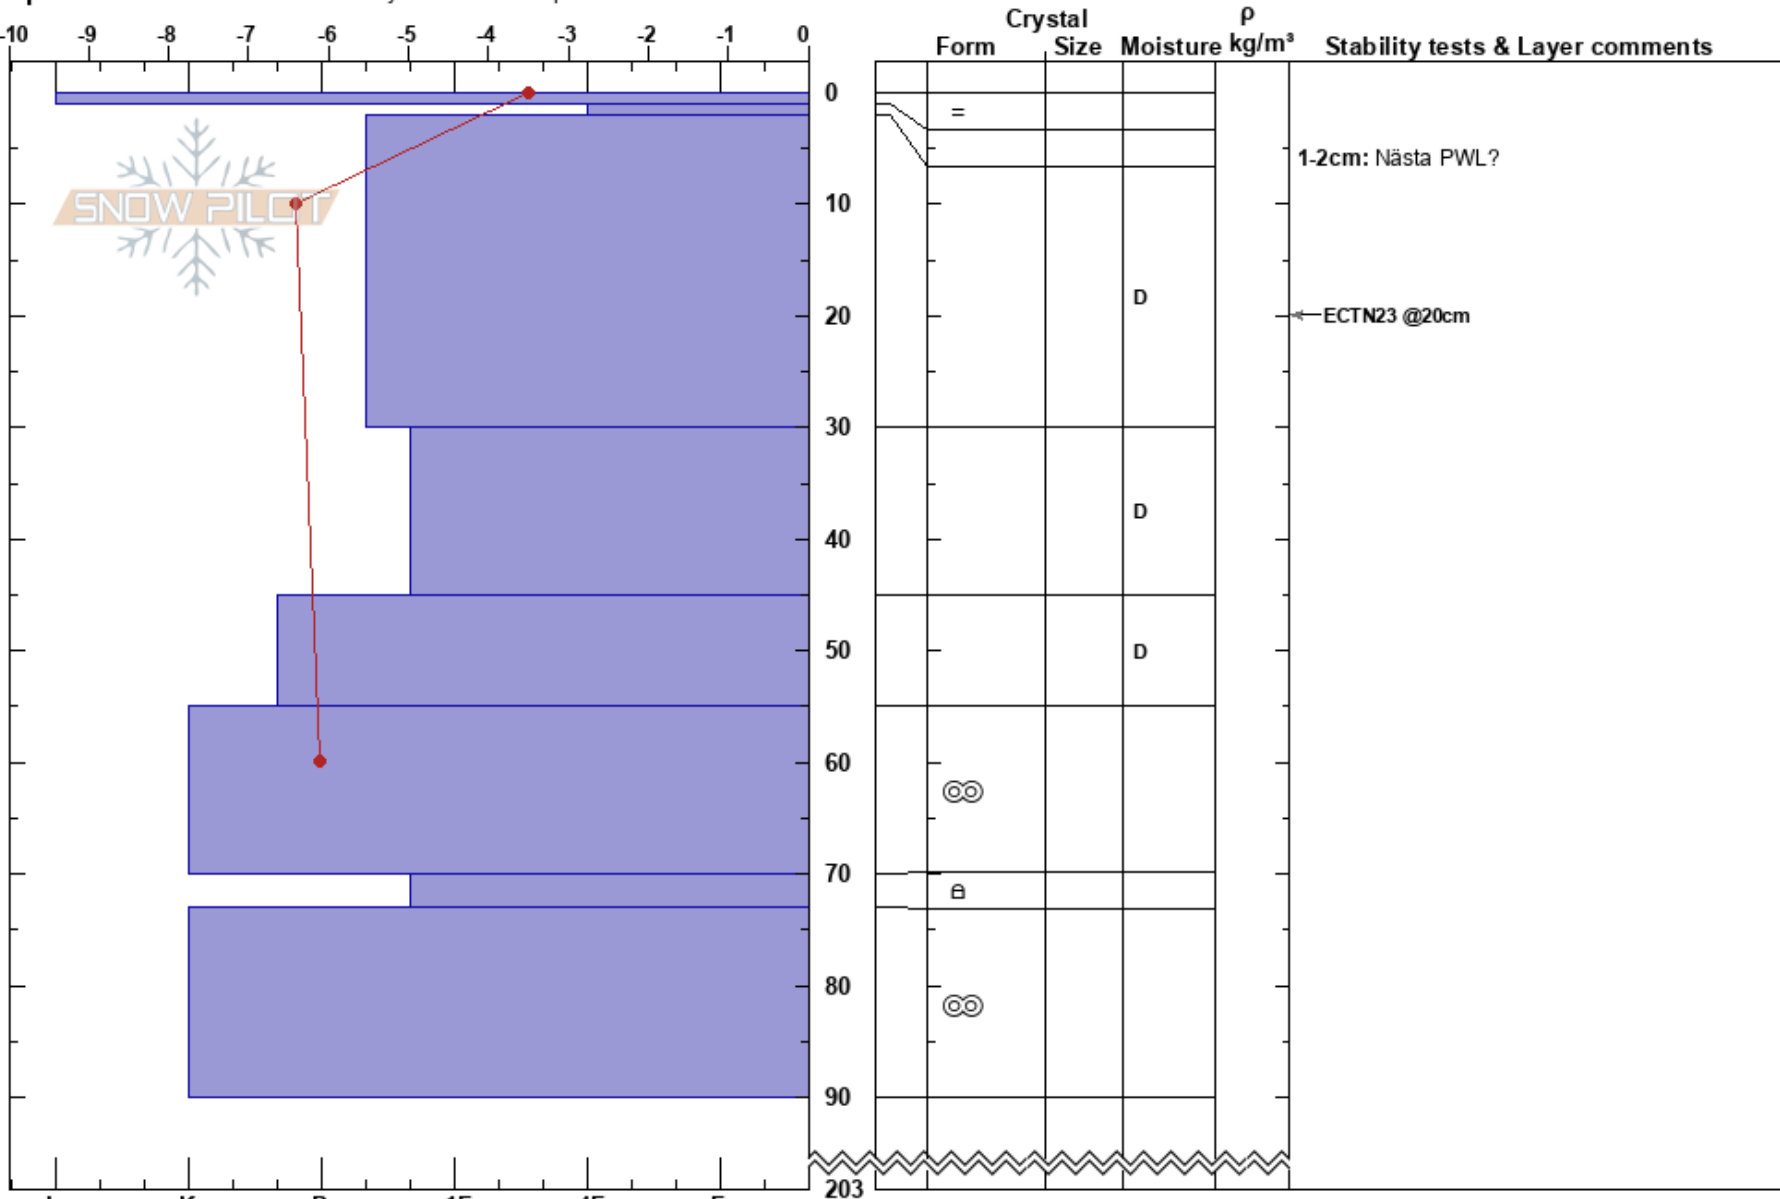

Praahkoetjähke  
 Västra Vindelfjällen  
 Sweden  
 Elevation: 945 m  
 Aspect: 50°

Johan af Ekenstam  
 22/03/2019 - 11:45  
 Co-ord:  
 Slope Angle: 10°  
 Wind Loading: previous

Stability:  
 Air Temperature: -3.6°C  
 Sky Cover: BKN  
 Precipitation: RS  
 Wind: S Moderate

HS:203  
 PF:2  
 1-2cm: Nästa PWL?  
 1-2cm: Problematic layer

Specifics: Recent avalanche activity on different slopes

Notes: Lätt regn på kall snöyta skapar en tunn regnskare. Strax nedanför trädgräns finns lösare drevsnö, två Sa1 utlösta under dagen på NO-O, TL.