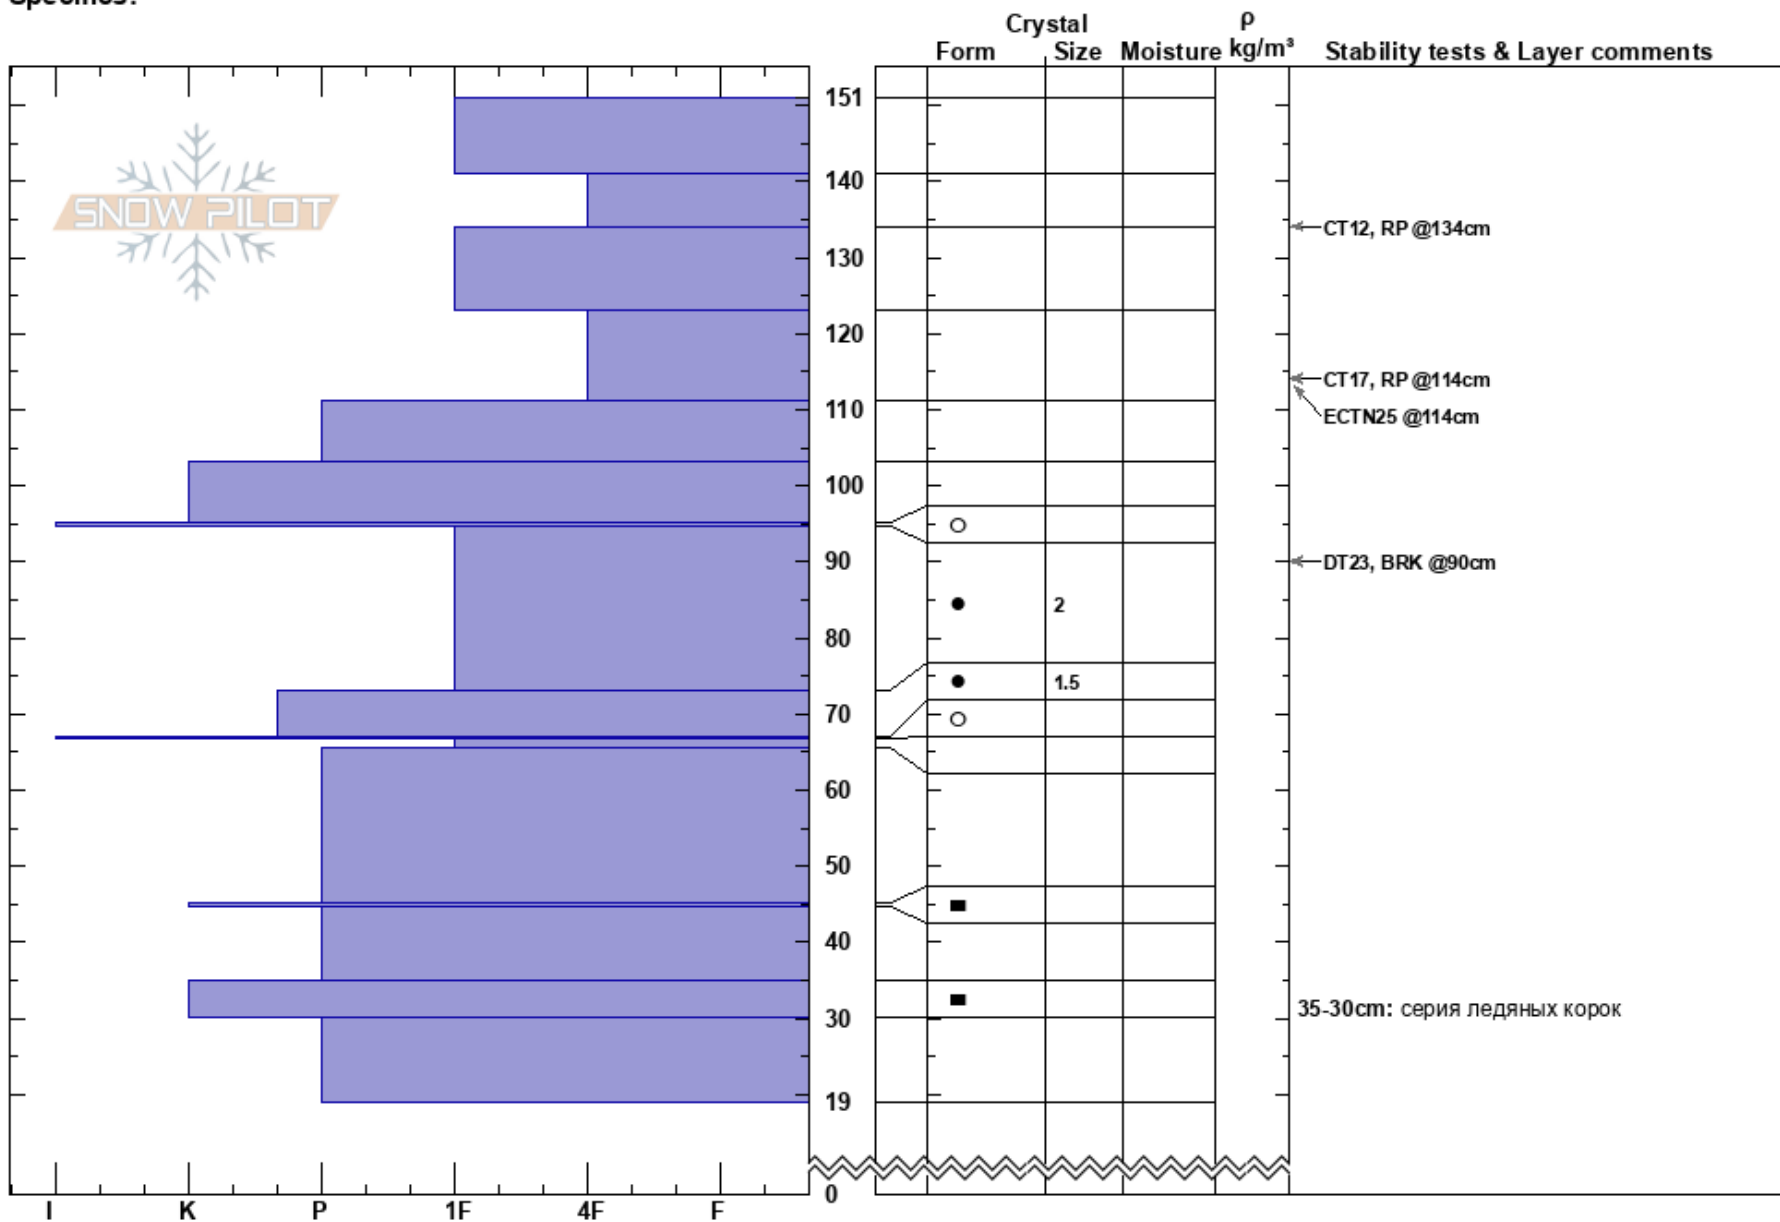

"БигВуд" / 3 склон
 Khibiny mountains
 Russia
Elevation: 900 m
Aspect: W
Specifics:

Sergei Shestikhin
 20/03/2019 - 13:00
Co-ord:
Slope Angle: 35°
Wind Loading: previous

Stability:
Air Temperature: -6°C
Sky Cover: X
Precipitation: S-1
Wind: W Light Breeze

HS: 151
Layer Notes:
 35-30cm: серия ледяных корок

Notes: Ниже уровня @19 исследования не проводились.