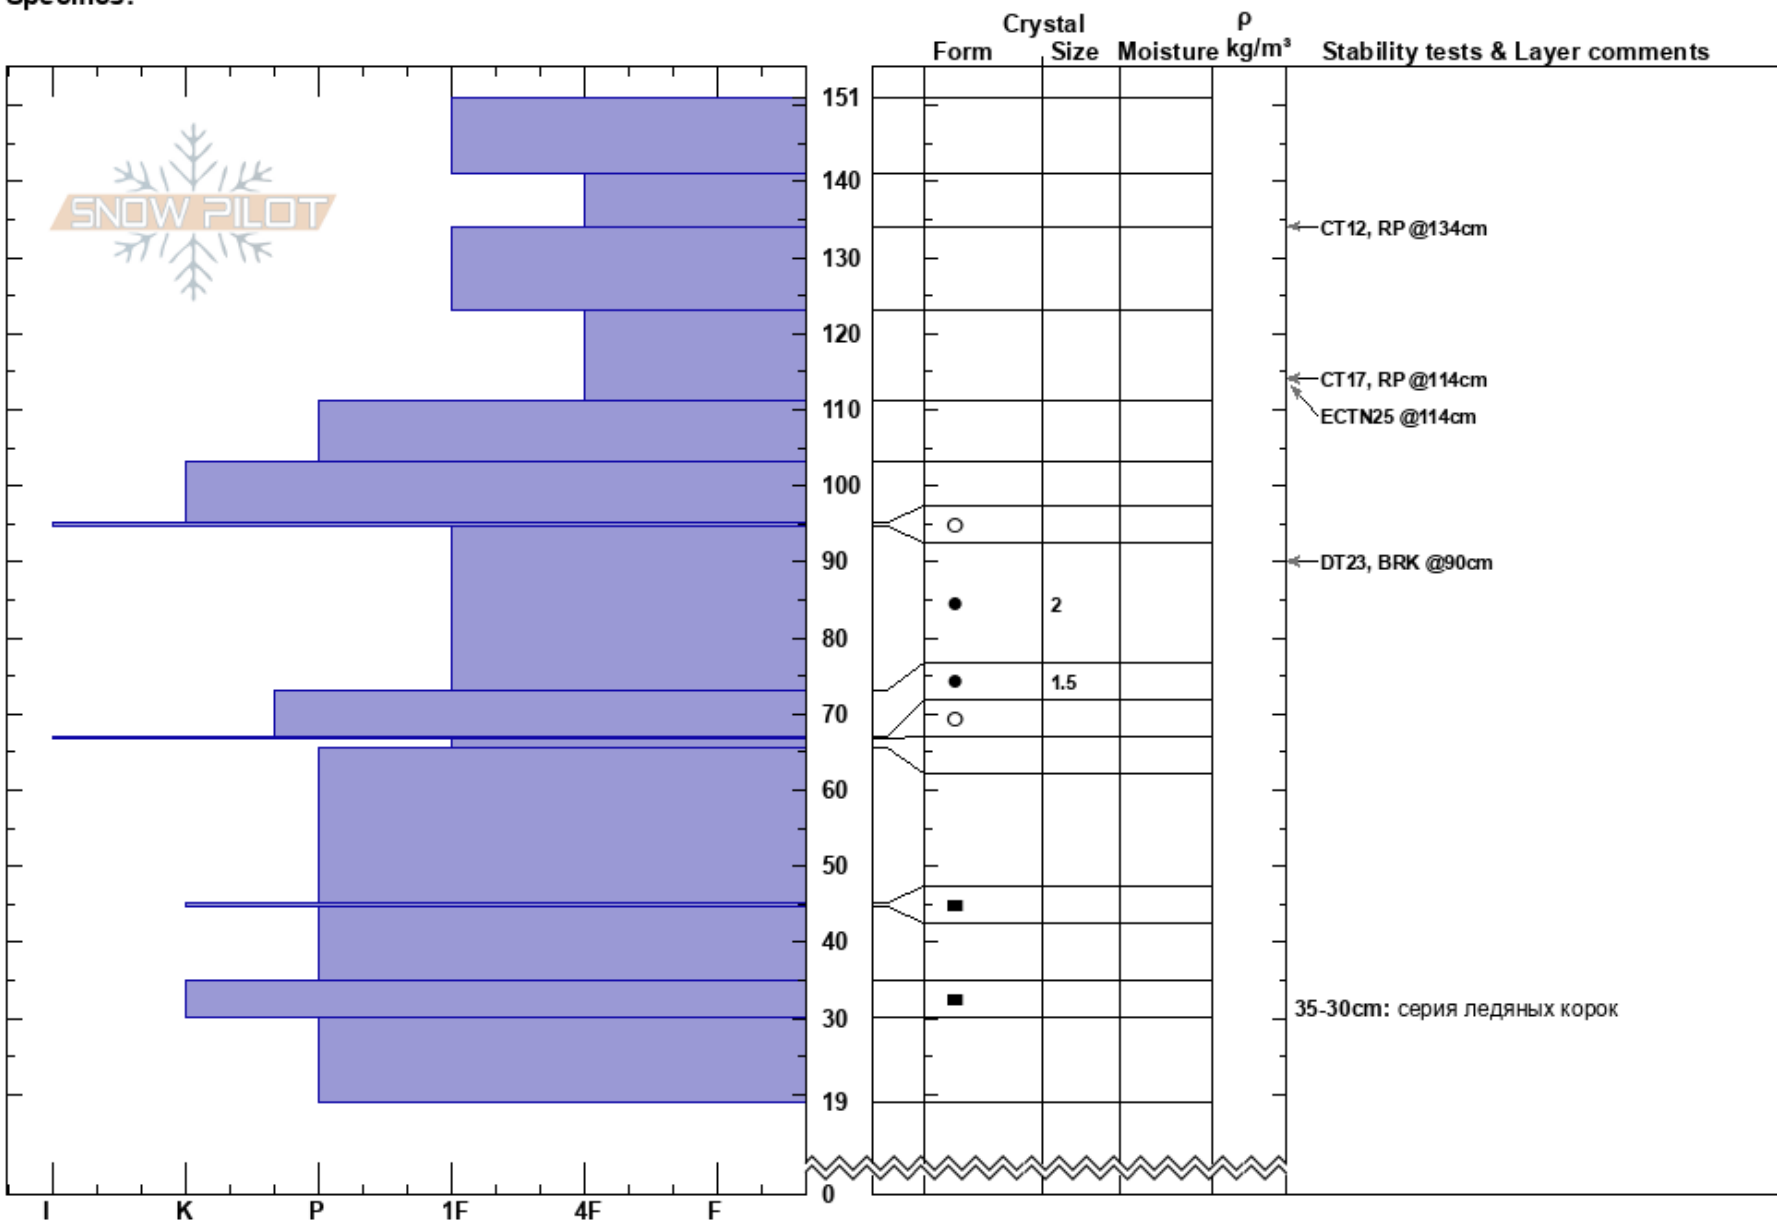

"БигВуд" / 3 склон
 Khibiny mountains
 Russia
Elevation: 900 m
Aspect: W
Specifics:

Sergei Shestikhin
 20/03/2019 - 13:00
Co-ord:
Slope Angle: 35°
Wind Loading: previous

Stability:
Air Temperature: -6°C
Sky Cover: X
Precipitation: S-1
Wind: W Light Breeze

HS: 151
 35-30cm: серия ледяных корок

Notes: Ниже уровня @19 исследования не проводились.