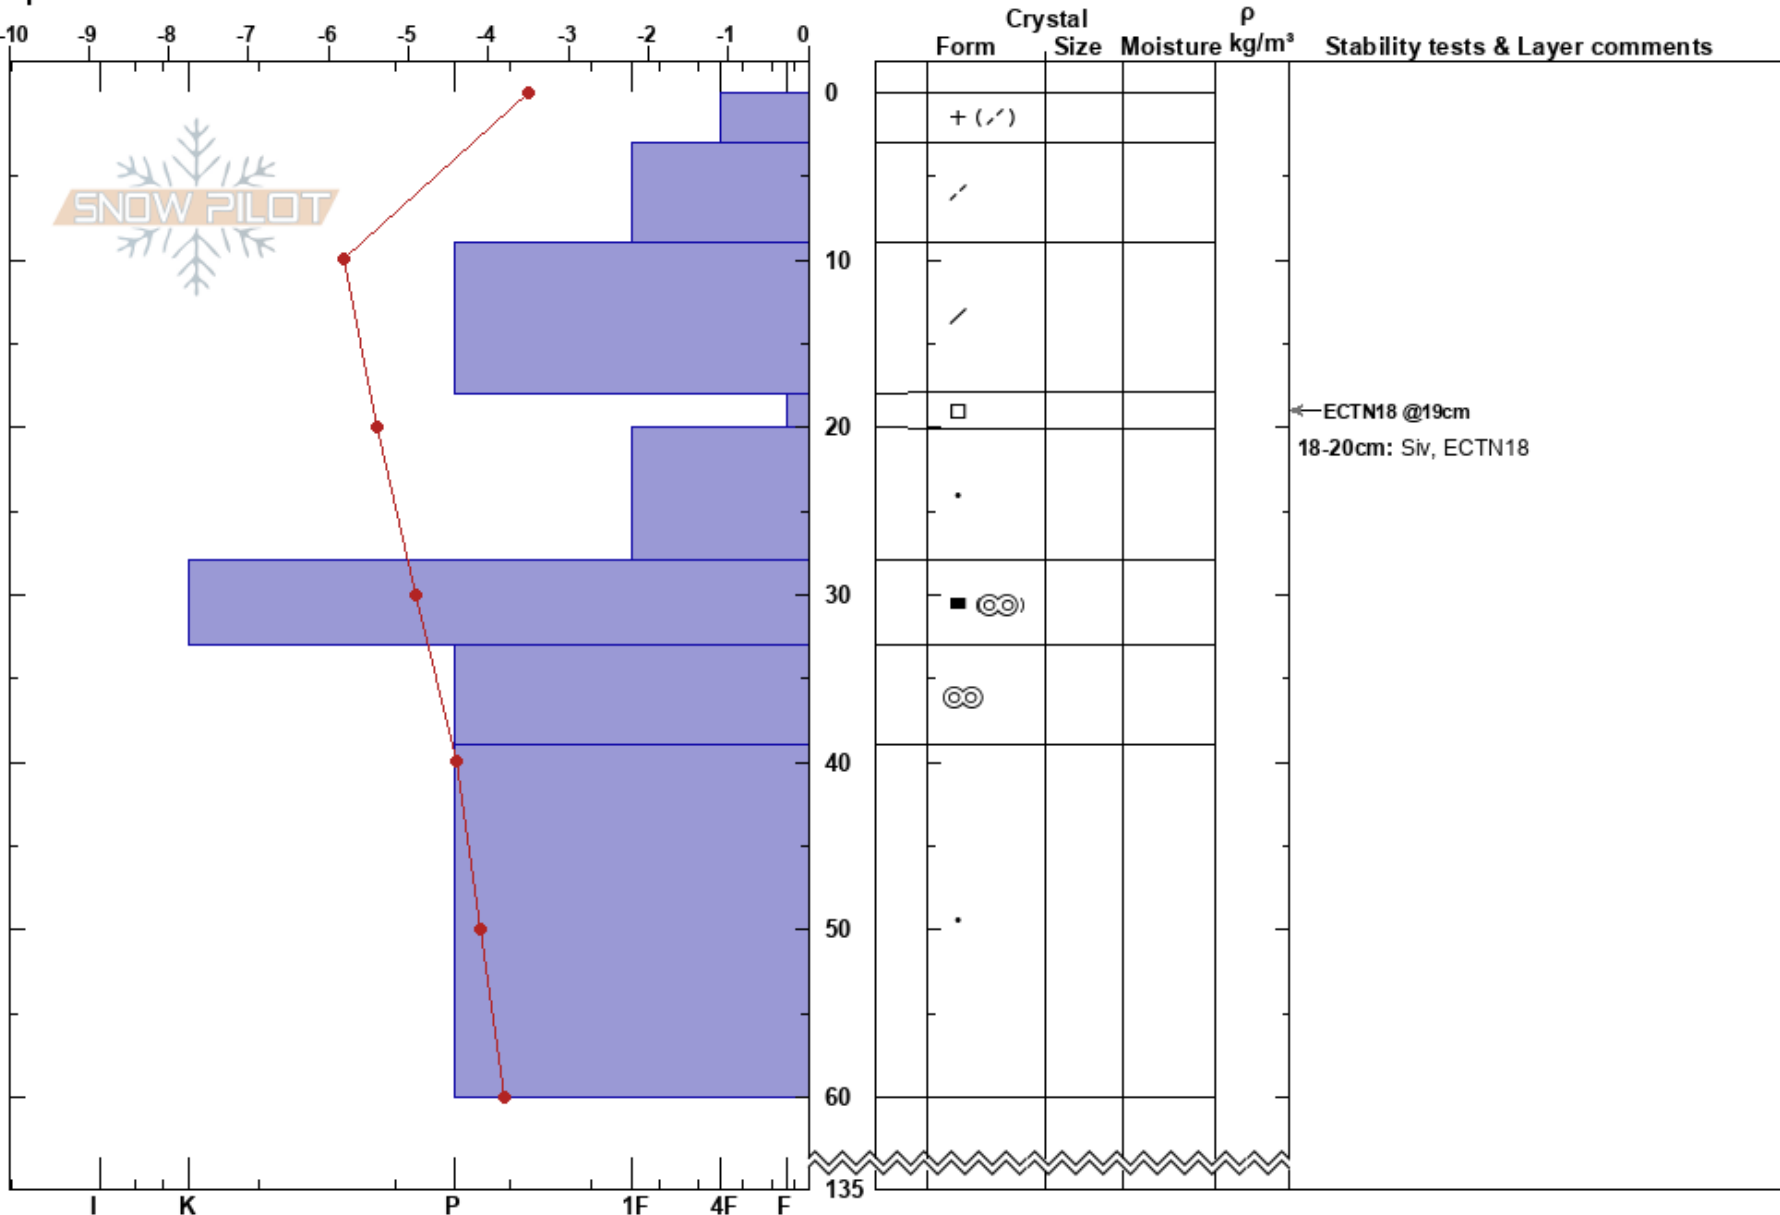

Lillskarv E/SE  
 Funäsfjällen  
 Sweden  
**Elevation:** 1100 m  
**Aspect:** SE  
**Specifics:**

Mattias Åberg  
 20/03/2019 - 09:00  
**Co-ord:**  
**Slope Angle:** 30°  
**Wind Loading:**

**Stability:**  
**Air Temperature:**  
**Sky Cover:**  
**Precipitation:**  
**Wind:**

**HS:** 135  
**Layer Notes:**  
 18-20cm: Siv, ECTN18  
 18-20cm: Problematic layer

**Notes:**