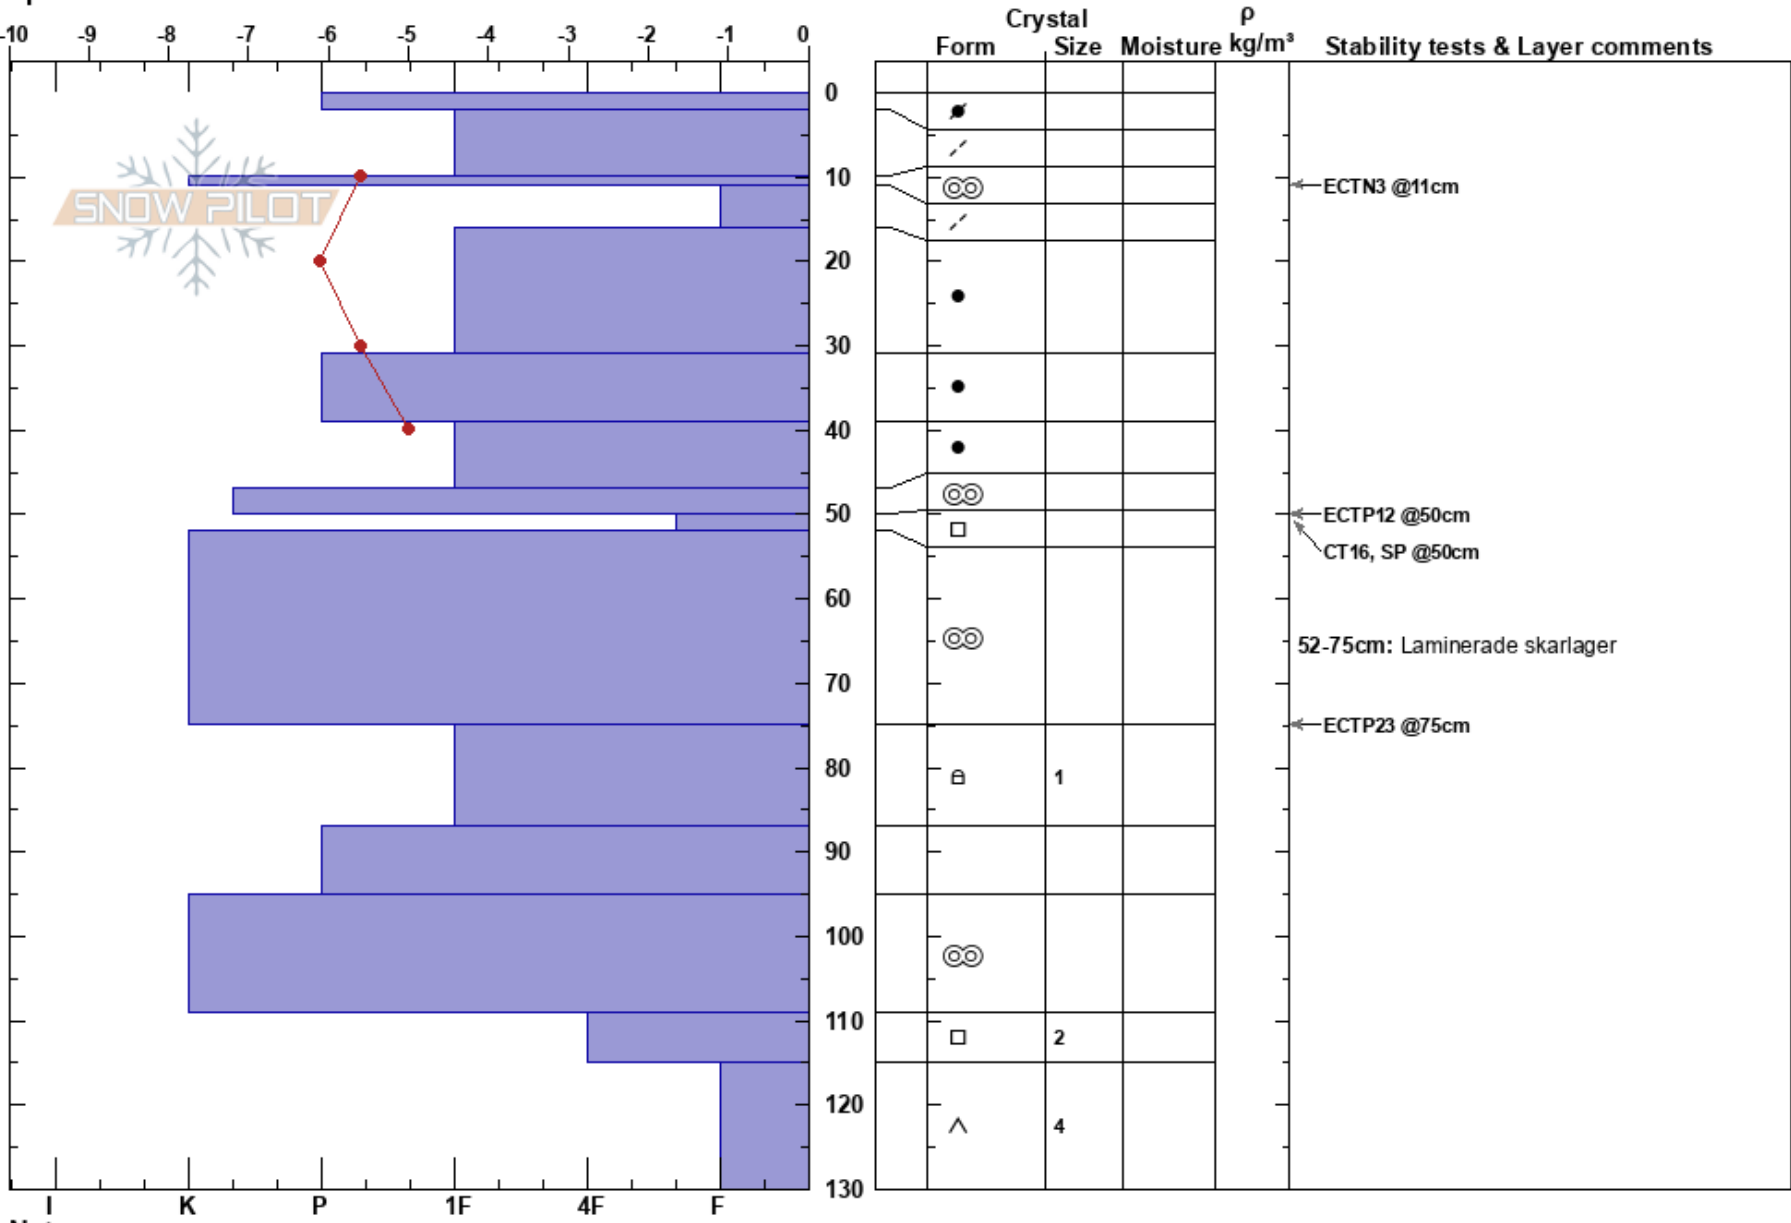

Kroenejenvaellie TL  
 Grönfjället  
 Sweden  
**Elevation:** 793 m  
**Aspect:** S  
**Specifics:**

Stefan Lundin  
 19/03/2019 - 12:30  
**Co-ord:**  
**Slope Angle:** 28°  
**Wind Loading:** previous

**Stability:** **HS:**130 **Layer Notes:**  
**Air Temperature:** -1.9°C **PF:**15 52-75cm: Laminerade skarlager  
**Sky Cover:** CLR  
**Precipitation:** NO  
**Wind:** NW Light Breeze

Notes: