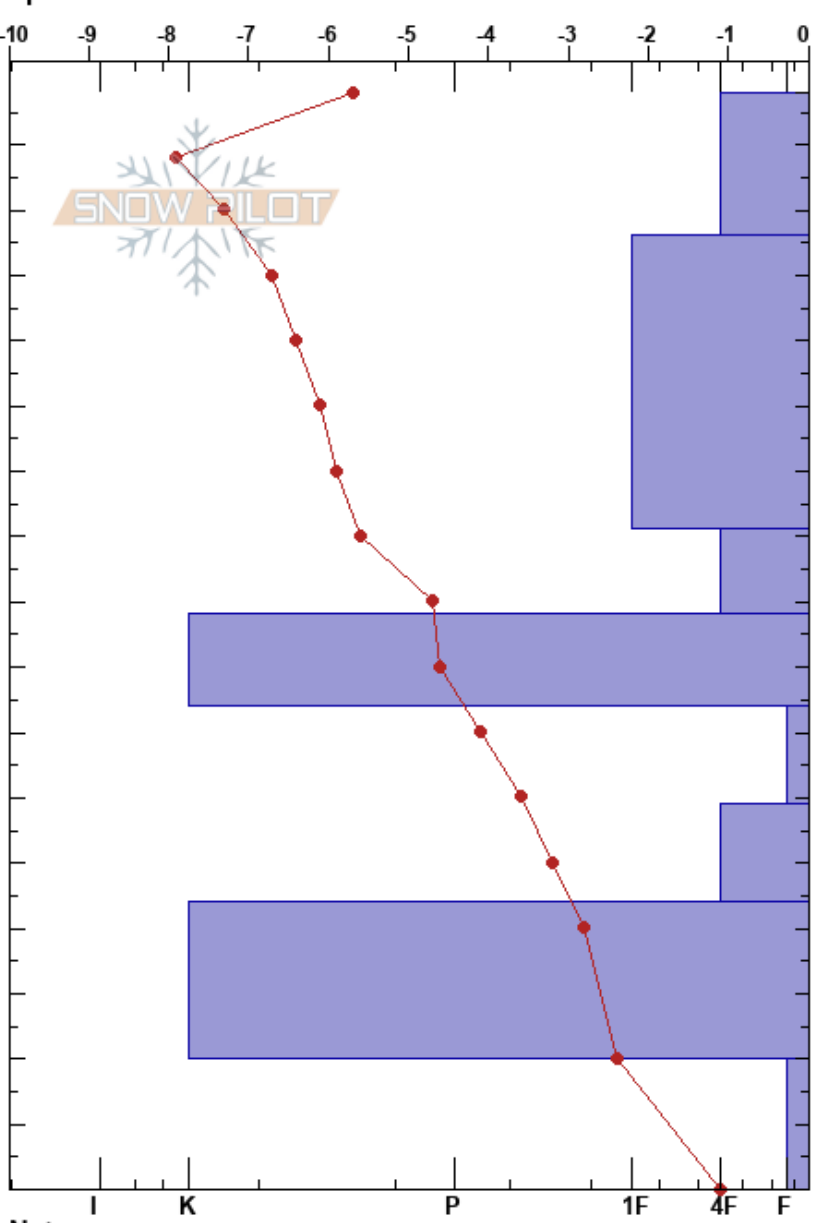

Ovan Drommenliften  
 Södra Jämtland  
 Sweden  
**Elevation:** 652 m  
**Aspect:** NW  
**Specifics:**

Oskar Brodén  
 19/03/2019 - 11:03  
**Co-ord:**  
**Slope Angle:** 35°  
**Wind Loading:** no

**Stability:** **HS:**168  
**Air Temperature:** -5°C **PF:**40  
**Sky Cover:** FEW  
**Precipitation:** NO  
**Wind:** NW Light Breeze

**Layer Notes:**

Height (m)	Crystal		$\rho$ kg/m <sup>3</sup>	Stability tests & Layer comments
	Form	Size		
168				
160	/	1		
150				
140	/	0.5		
130				
120				
110				
100	□	1.5		
90				
80	⊙⊙			
70	^	2		← ECTP25 @70cm
60				
50	^	2		
40				
30	⊙⊙			
20				
10	^	3		
0				