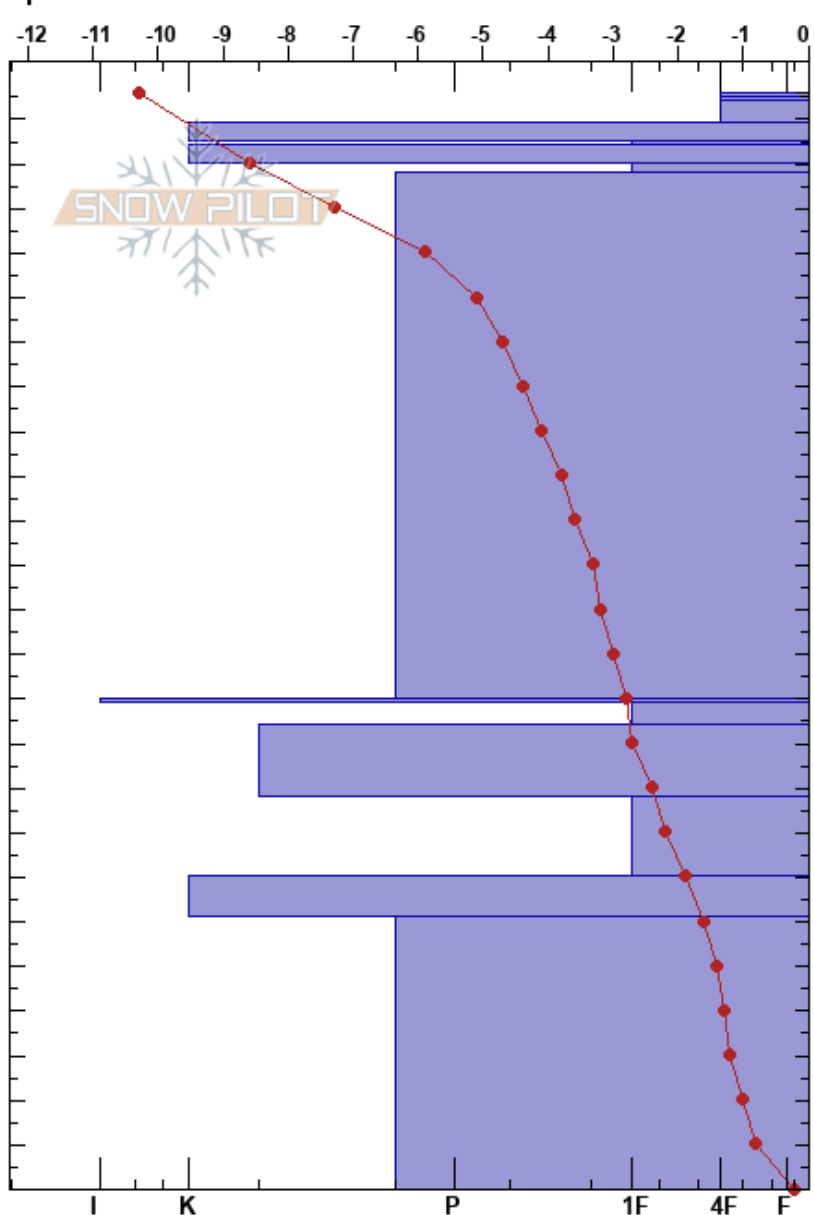

Kariknallsgraven
 Funäsfjällen
 Sweden
Elevation: 950 m
Aspect: NE
Specifics:

Mattias Åberg
 31/01/2017 - 11:00
Co-ord: 62.62652N, 12.36696E
Slope Angle: 29°
Wind Loading: no

Stability:
Air Temperature: -3.2°C
Sky Cover: CLR
Precipitation: NO
Wind: E Calm

HS:246
PF:8
Layer Notes:
 245-244cm: Skare
 239-235cm: Skare
 234-230cm: Skare
 230-228cm: Ej Skare
 104-88cm: Ej Skare

Height (cm)	Crystal		Moisture	ρ kg/m³	Stability tests & Layer comments
	Form	Size			
246	V	1.5	D		
240	⊙		D		
230	/	0.3	D		245-244cm: Skare
220	⊙		D		239-235cm: Skare
210	/	1	D		
200	⊙		D		234-230cm: Skare
190	⊙	1.5			230-228cm: Ej Skare
150	.	0.1	D		
110	■		D		
100	●	1	D		
90	⊙	3	D		104-88cm: Ej Skare
80	∩	1.5	D		
70	⊙		D		
30	.	0.3			