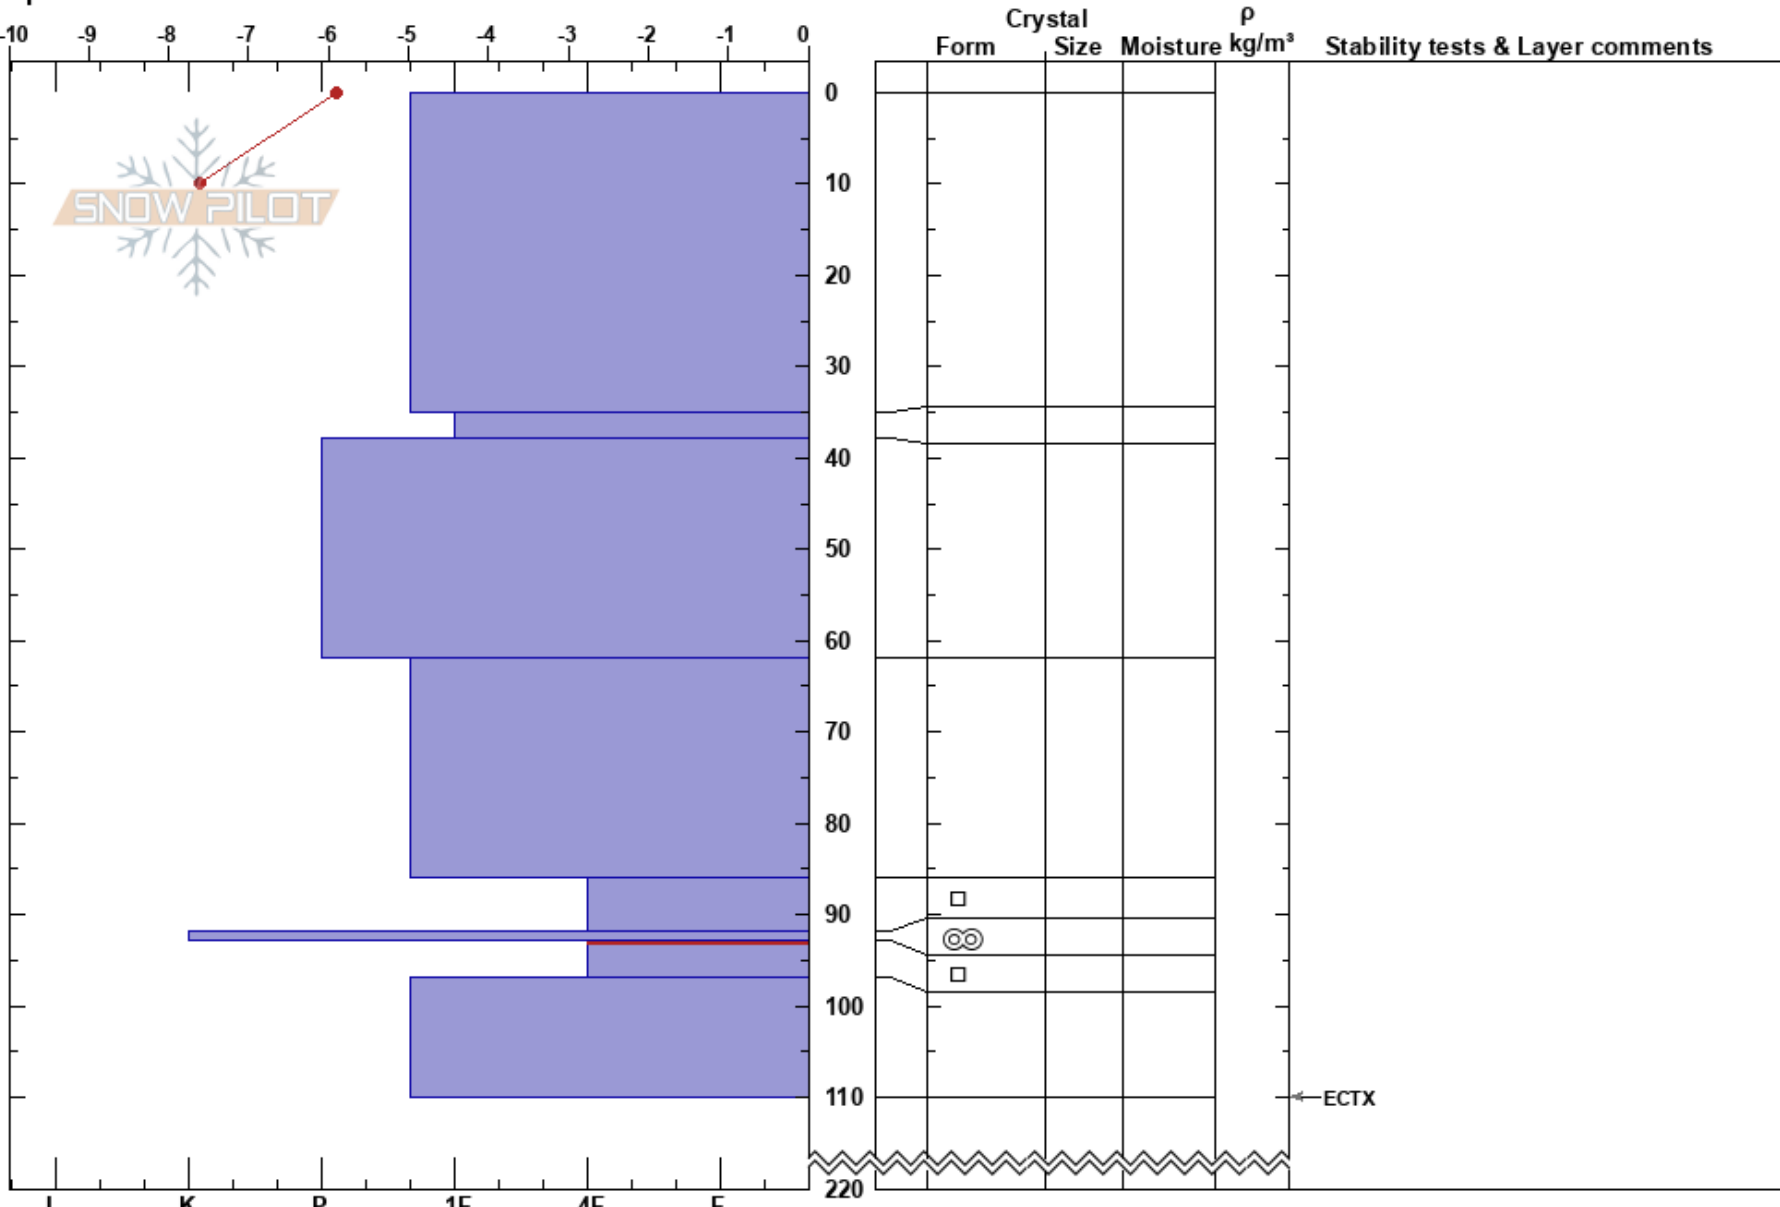

Mohtserenjüenie
 Västra Vindelfjällen
 Sweden
 Elevation: 925 m
 Aspect: 270°
 Specifics:

Johan af Ekenstam
 18/03/2019 - 13:00
 Co-ord:
 Slope Angle: 22°
 Wind Loading: no

Stability:
 Air Temperature: -4°C
 Sky Cover: SCT
 Precipitation: NO
 Wind: S Light Breeze

HS:220
 PF:4
 93-97cm:Problematic layer

Notes: Facetlagret ner 93-97 cm visar sprickutbredning men det krävs mer än 30 slag på ECT.