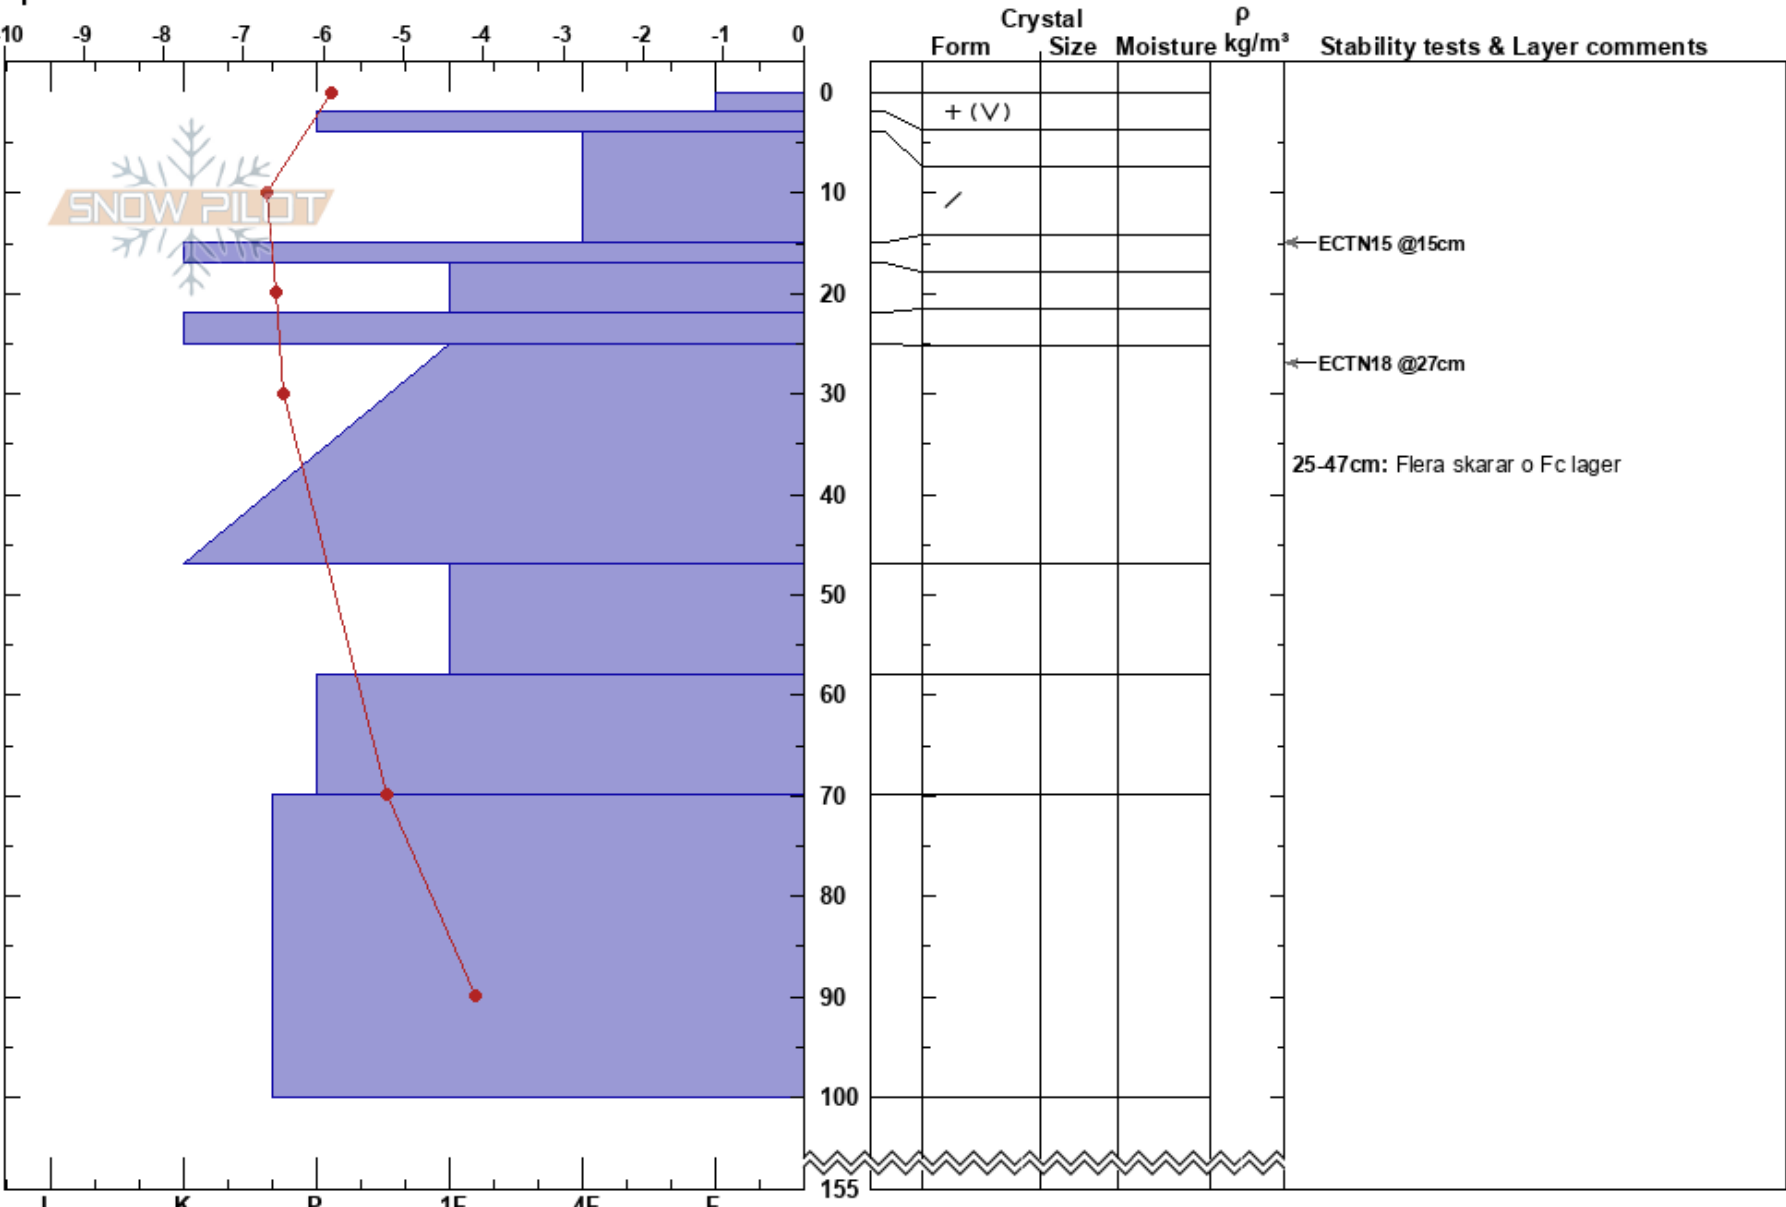

Stintångberget 830möh
 Västra Vindelfjällen
 Sweden
Elevation: 830 m
Aspect: 330°
Specifics:

Sam Hedman
 16/03/2019 - 10:00
Co-ord:
Slope Angle: 21°
Wind Loading:

Stability:
Air Temperature: -6.3°C
Sky Cover: BKN
Precipitation: NO
Wind: N Light Breeze

HS: 155
PF: 15
Layer Notes:
 4-15cm: Problematic layer
 25-47cm: Flera skarar o Fc lager

Notes: Lite snöblint, halvmulet och lite vind.