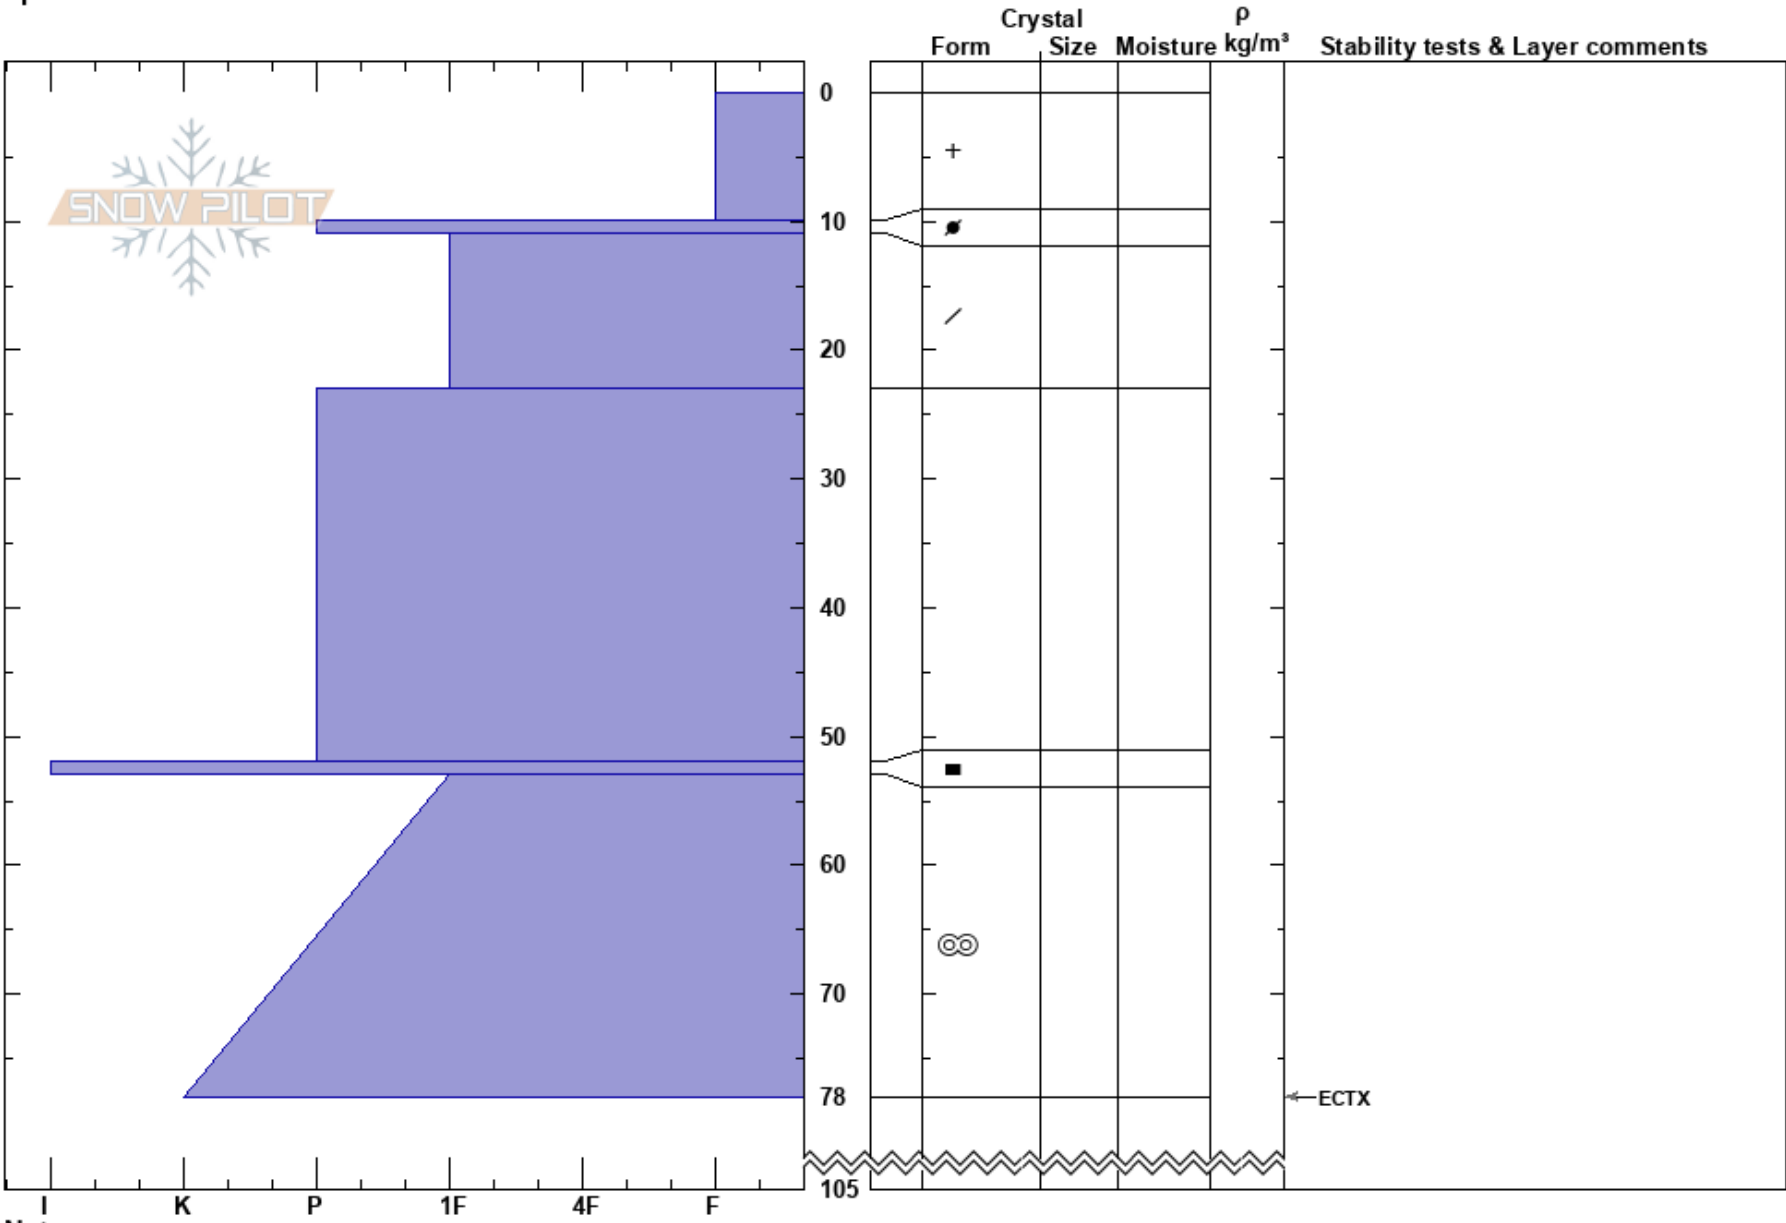

Klitvallen  
 Gardfjället  
 Sweden  
**Elevation:** 850 m  
**Aspect:** 49°  
**Specifics:**

Sven Olofsson  
 16/03/2019 - 10:30  
**Co-ord:** 65.29249N, 15.85863E  
**Slope Angle:** 23°  
**Wind Loading:** yes

**Stability:** HS:105  
**Air Temperature:** -5°C  
**Sky Cover:** OVC  
**Precipitation:** S-1  
**Wind:** NE Moderate

**Layer Notes:**

**Notes:**