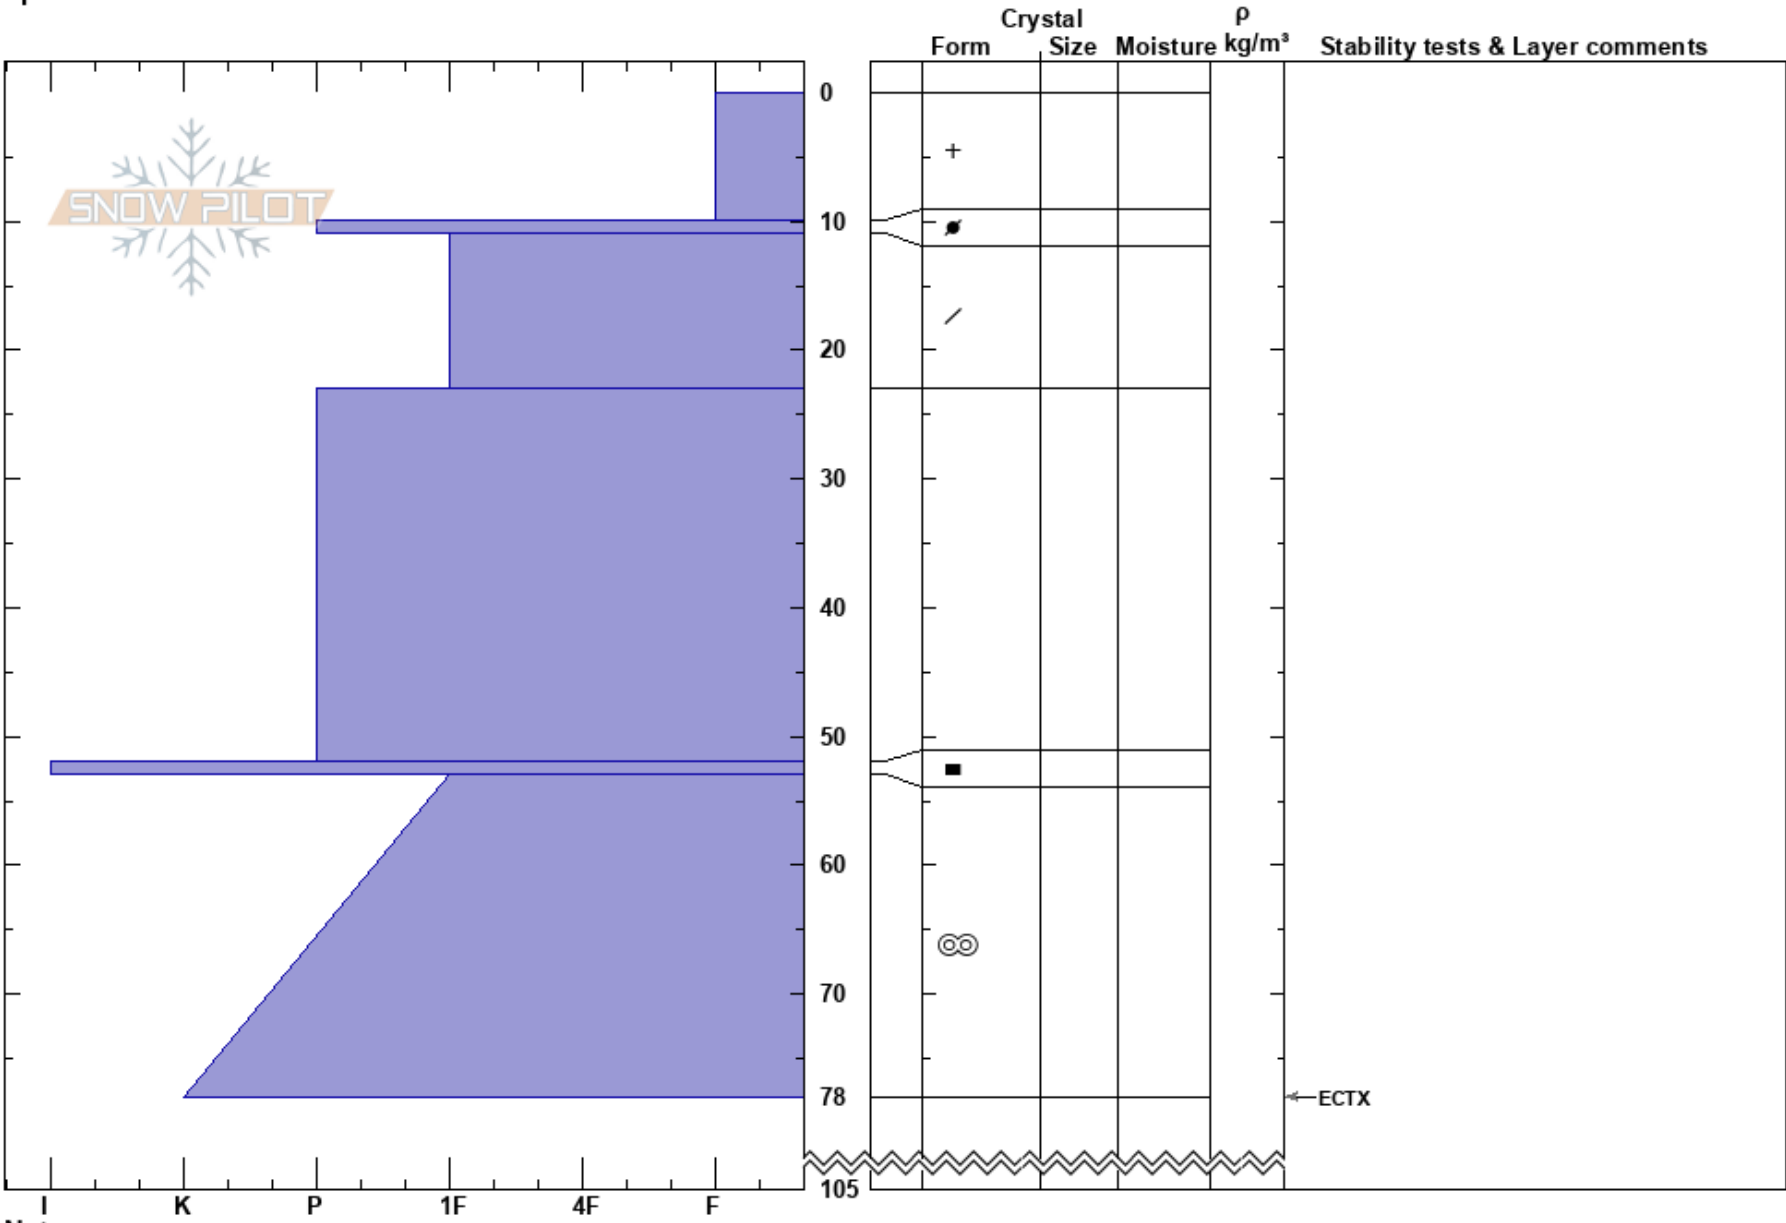

Klitvallen  
 Gardfjället  
 Sweden  
**Elevation:** 850 m  
**Aspect:** 49°  
**Specifics:**

Sven Olofsson  
 16/03/2019 - 10:30  
**Co-ord:** 65.29249N, 15.85863E  
**Slope Angle:** 23°  
**Wind Loading:** yes

**Stability:** HS:105  
**Air Temperature:** -5°C  
**Sky Cover:** OVC  
**Precipitation:** S-1  
**Wind:** NE Moderate

**Layer Notes:**

Notes: