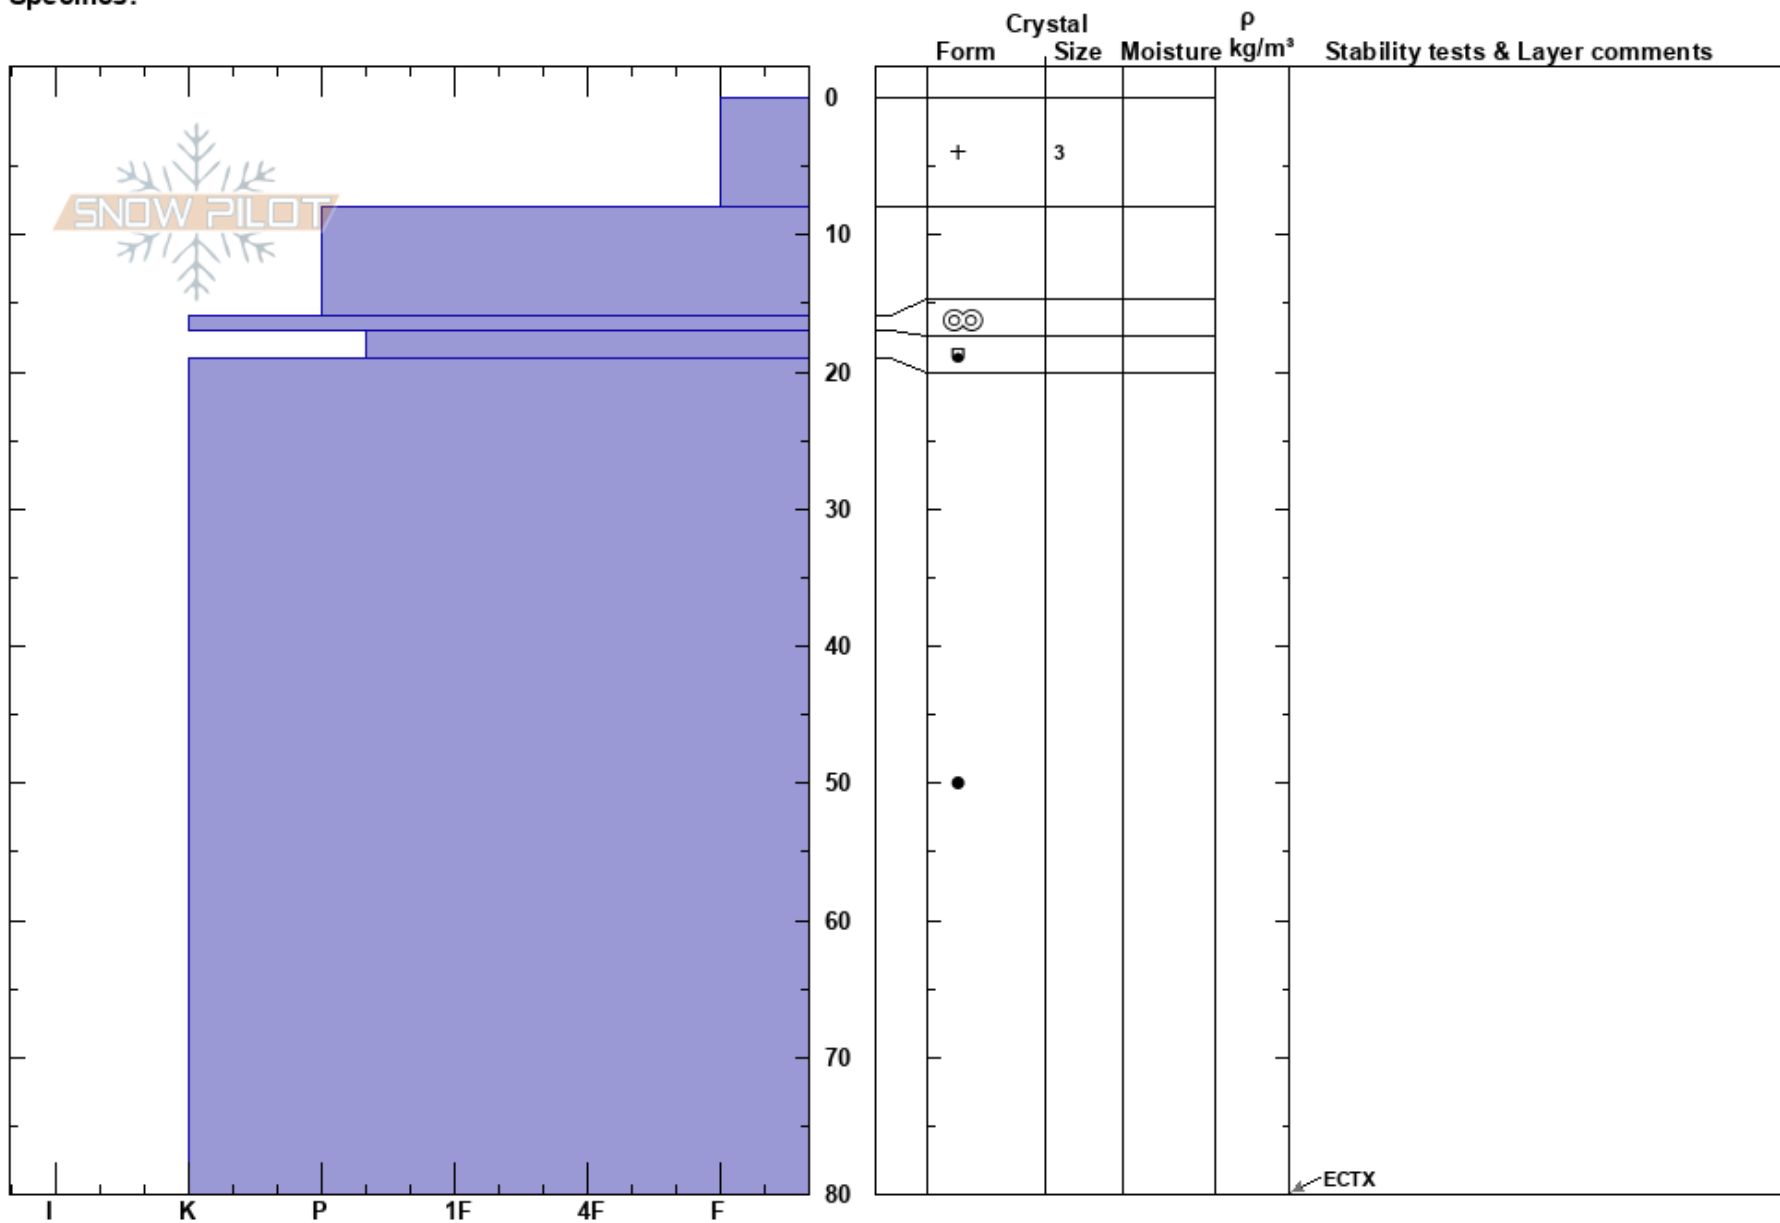

Cievrraohkka O  
 Kebnekaise  
 Sweden  
**Elevation:** 1039 m  
**Aspect:** E  
**Specifics:**

Jenny Råghall  
 15/03/2019 - 10:36  
**Co-ord:**  
**Slope Angle:** 27°  
**Wind Loading:** no

**Stability:**  
**Air Temperature:**  
**Sky Cover:** BKN  
**Precipitation:** NO  
**Wind:** Calm

**HS:**93  
**PF:**10

**Layer Notes:**

**Notes:** ALP, vanlig läslutning, nu vindsida.