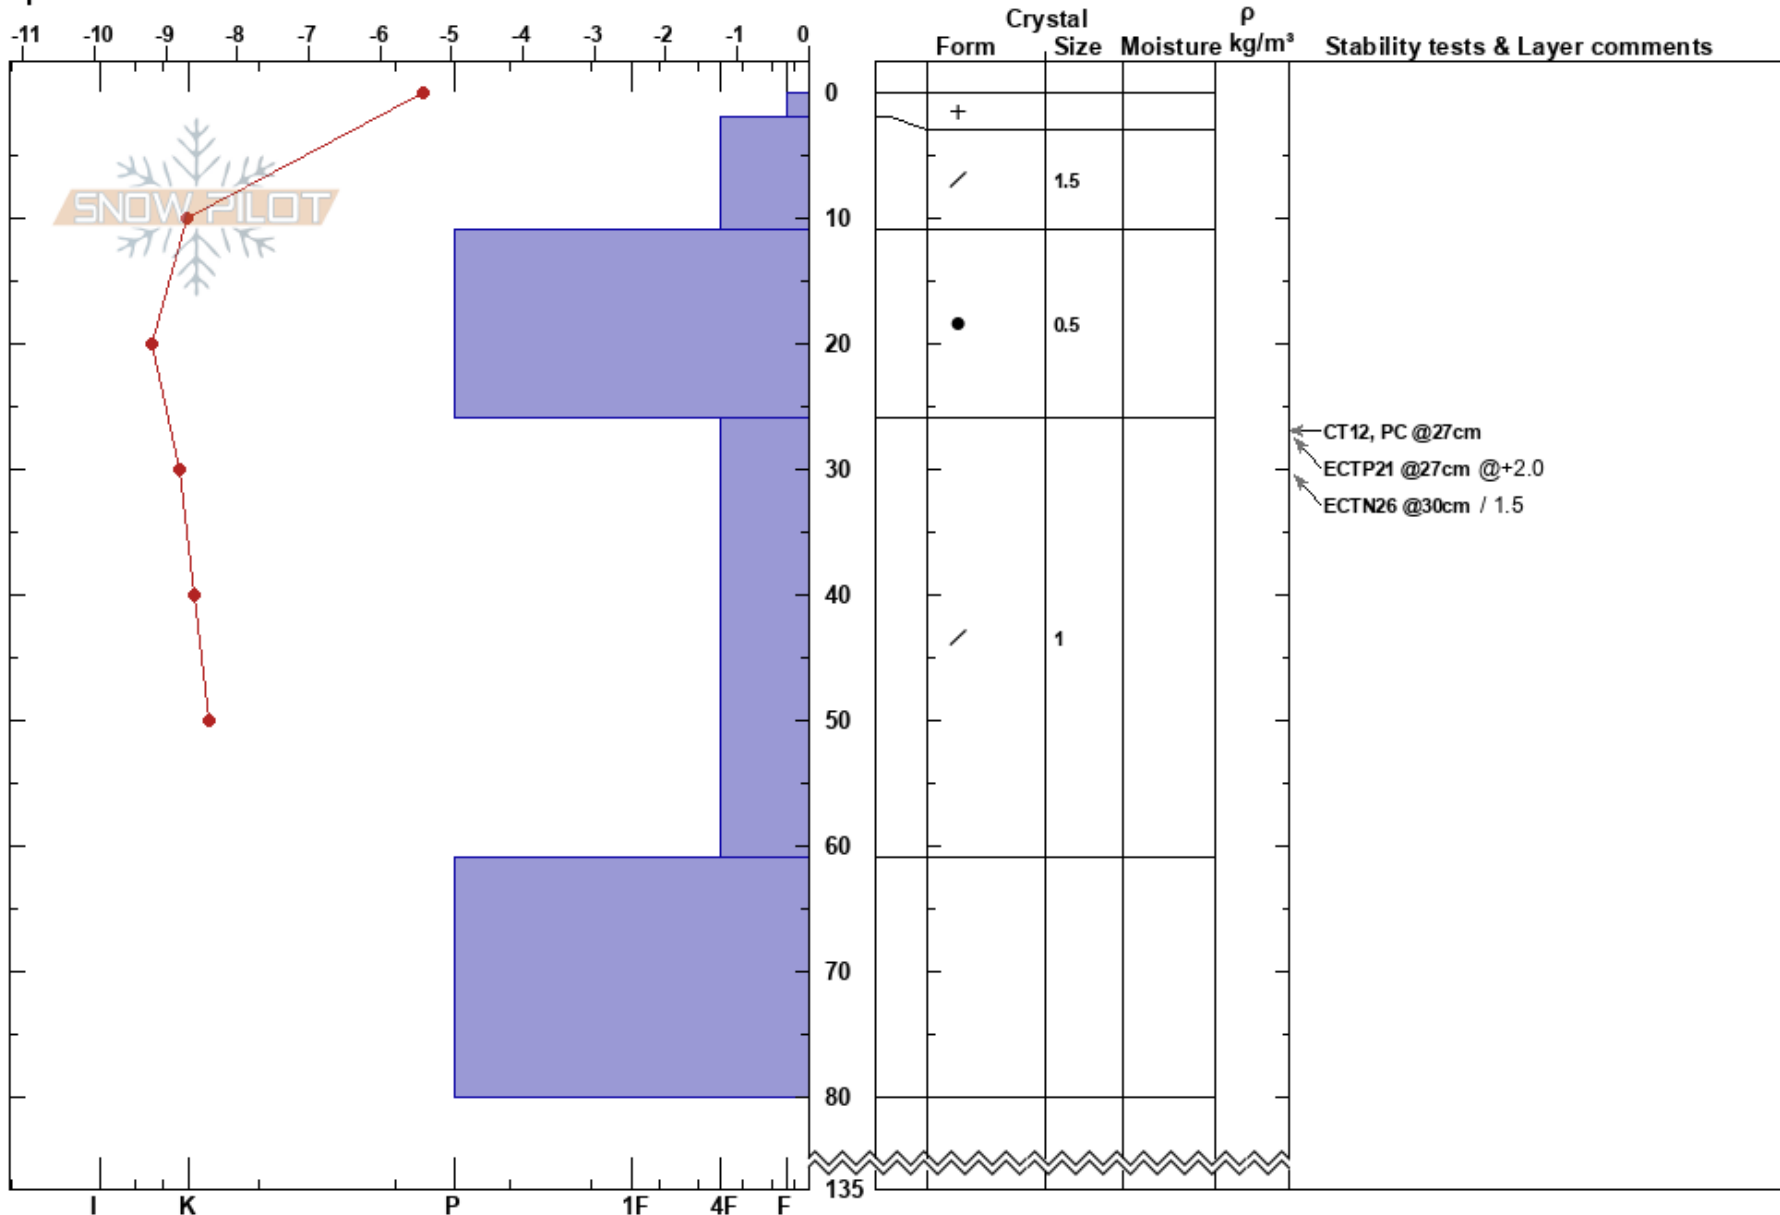

Nedan Dubbelrännan Syl Karin Trolin  
 Sylarna 14/03/2019 - 11:40  
 Sweden  
**Elevation:** 1150 m  
**Aspect:**  
**Specifics:**

**Co-ord:**  
**Slope Angle:** 18°  
**Wind Loading:**

**Stability:** **HS:**135 **Layer Notes:**  
**Air Temperature:** -6°C **PF:**30 26-61cm:Problematic layer  
**Sky Cover:** SCT  
**Precipitation:** NO  
**Wind:** Calm