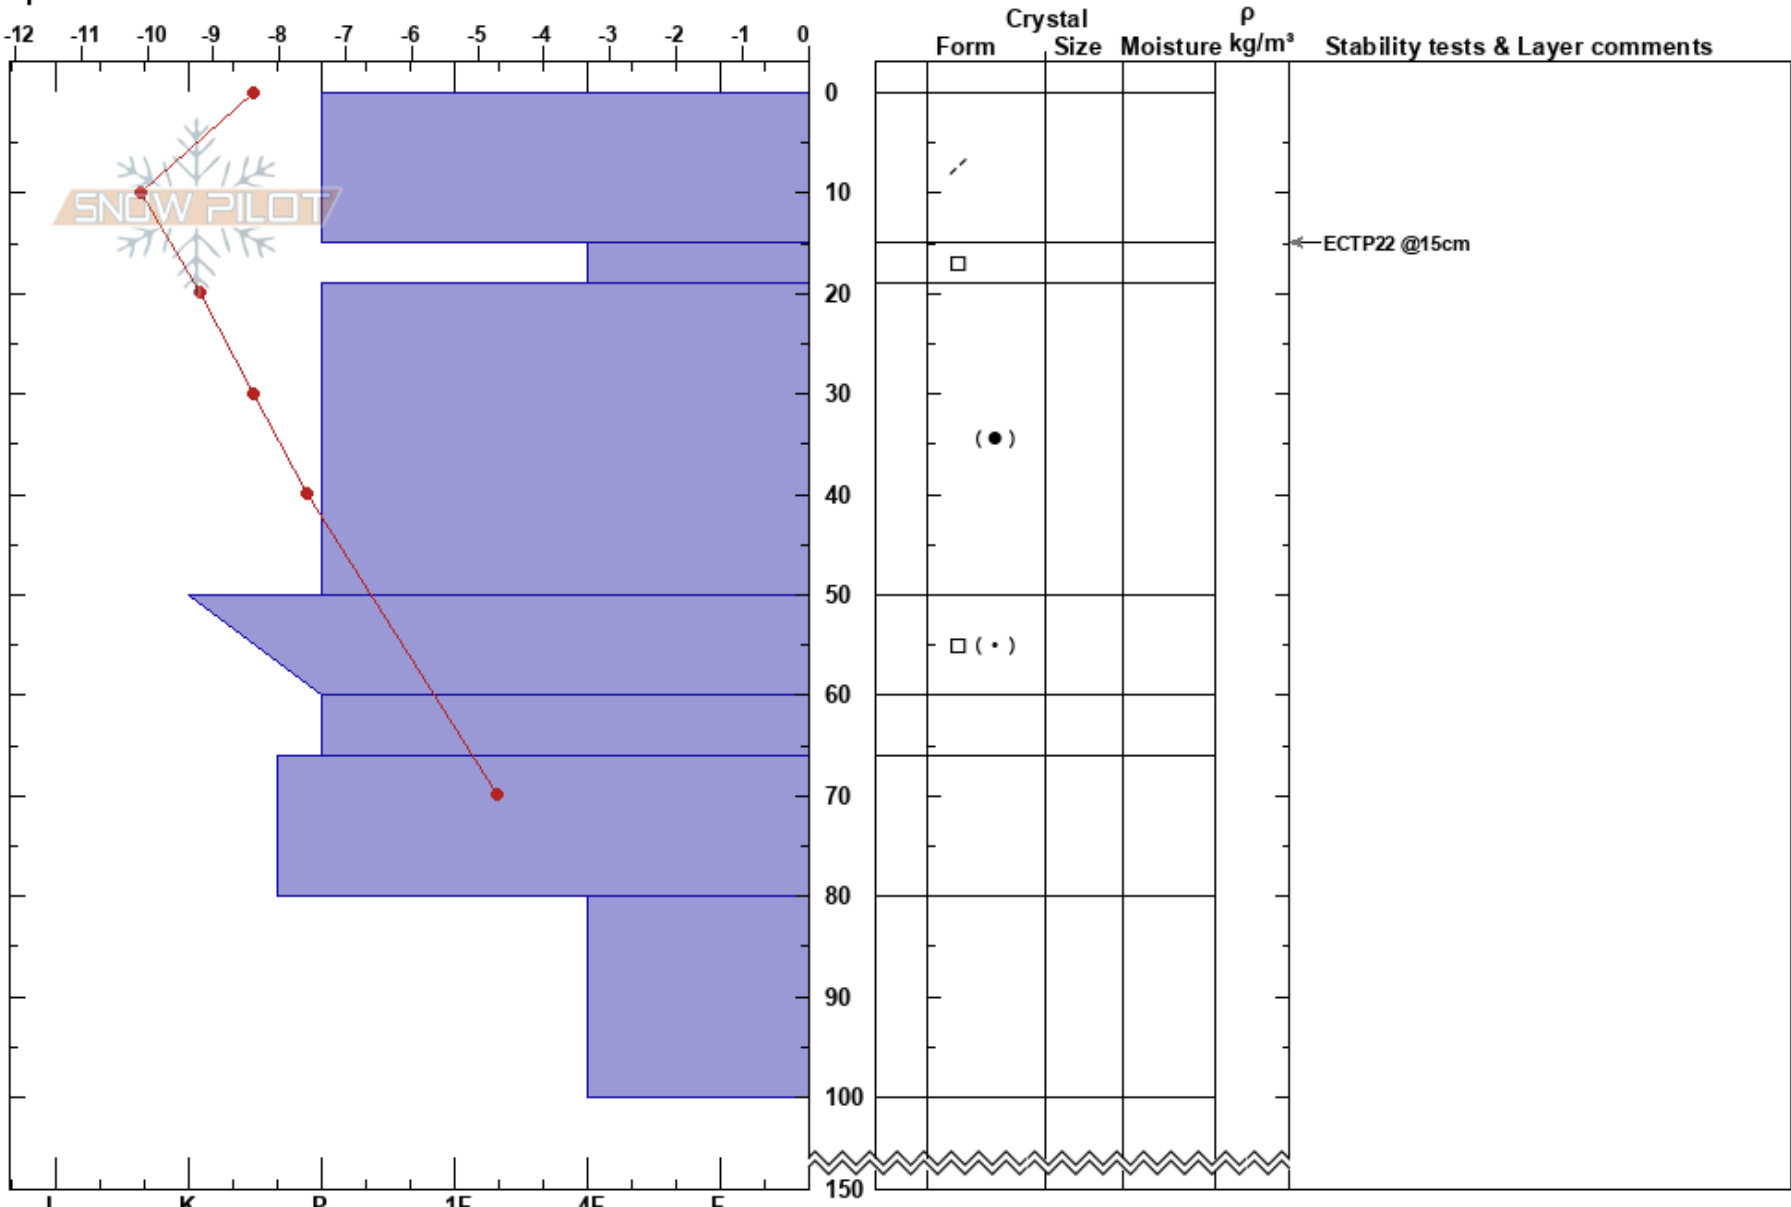

Kobåsbacken 800 möh  
 Västra Vindelfjällen  
 Sweden  
**Elevation:** 800 m  
**Aspect:** 170°  
**Specifics:**

Sam Hedman  
 13/03/2019 - 10:30  
**Co-ord:** 65.82777N, 15.14139E  
**Slope Angle:** 20°  
**Wind Loading:** yes

**Stability:** **HS:**150 **Layer Notes:**  
**Air Temperature:** -8.4°C **PF:**0 15-19cm:Problematic layer  
**Sky Cover:** OVC  
**Precipitation:** S-1  
**Wind:** SE Strong

**Notes:** Stormbyar på kalfjället med inslag av snö från O-SO. Mycket drevsnö.