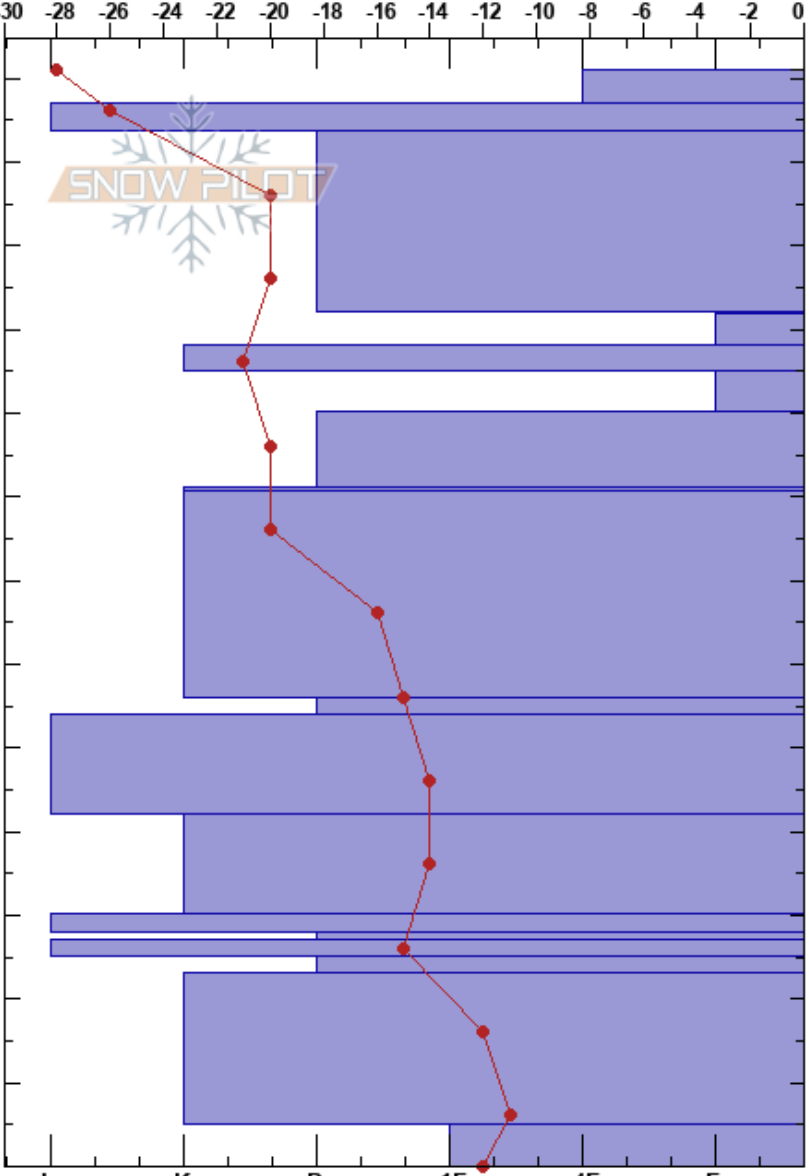

#3 Tellbreen pass

Gabriel Payen

Stability:

HS:131

Layer Notes:

03/03/2019 - 14:00

Air Temperature: -23°C

Svalbard

Co-ord: 33X 525574E 8686393N

Sky Cover: OVC

Elevation: 620 m

Slope Angle: 7°

Precipitation: S2

Aspect: NE

Wind Loading:

Wind: Light Breeze

Specifics: Snowmobile tracks on slope

Height (m)	Crystal		ρ kg/m ³	Stability tests & Layer comments
	Form	Size		
131	□ (●)	0.5	D	
	■ (-)		D	
120				
110	□ (●)	0.5	D	
100	□ (●)		D	
	●	0.5	D	
	○		D	
90	□	0.5-1	D	
	□ (●)	0.5-1	D	
80	○	0.5	D	
70				
	□	0.5	D	
60				
	□	0.5	D	
50				
	■ (-)		D	
40				
	□	0.5	D	
30	■ (-)	0.5	D	
	○ (⊙)	1	D	
	■ (-)		D	
20				
	○ (⊙)		D	
10				
	□	0.5	D	
0	△	1-5	D	