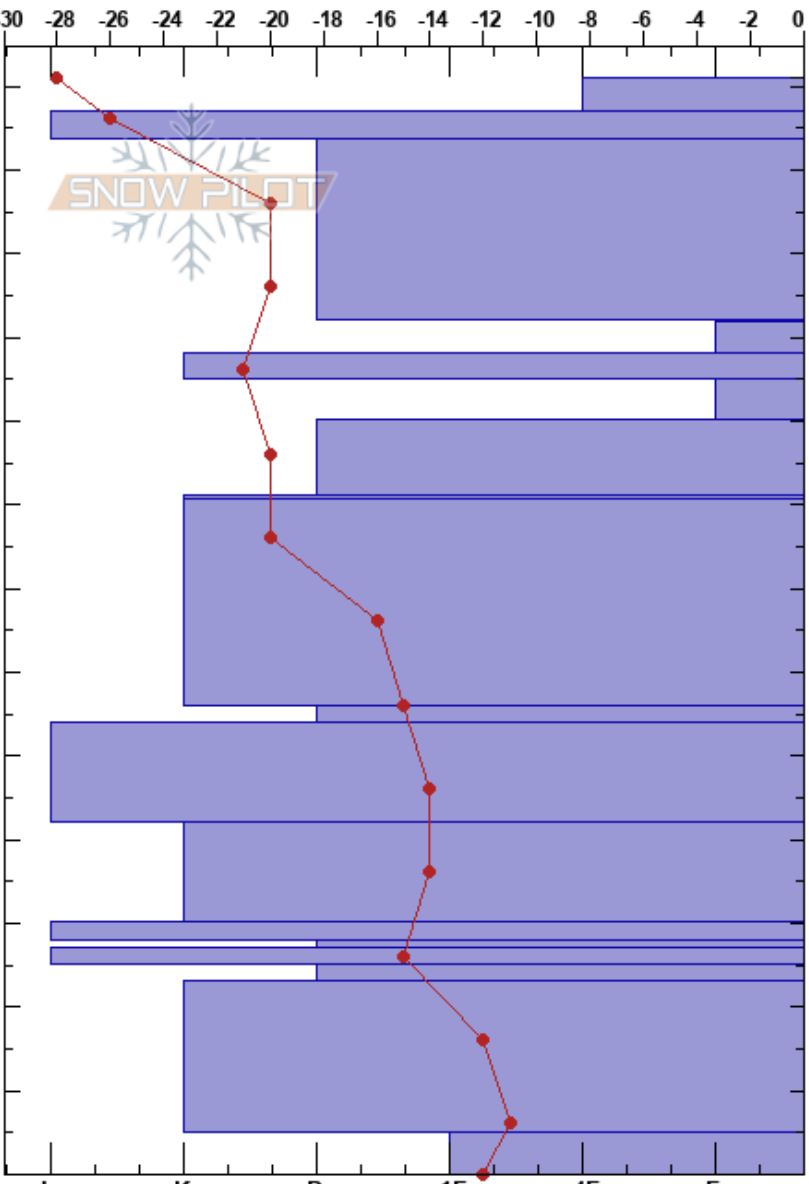

#3 Tellbreen pass

Gabriel Payen

Stability:

HS:131

Layer Notes:

03/03/2019 - 14:00

Air Temperature: -23°C

Svalbard

Co-ord: 33X 525574E 8686393N

Sky Cover: OVC

Elevation: 620 m

Slope Angle: 7°

Precipitation: S2

Aspect: NE

Wind Loading:

Wind: Light Breeze

Specifics: Snowmobile tracks on slope

Height (m)	Crystal		ρ kg/m ³	Stability tests & Layer comments
	Form	Size		
131	□ (●)	0.5	D	
	■ (-)		D	
120				
110	□ (●)	0.5	D	
100	□ (●)		D	
	●	0.5	D	
	○		D	
90	□	0.5-1	D	
	□ (●)	0.5-1	D	
80	○	0.5	D	
70				
	□	0.5	D	
60				
	□	0.5	D	
50				
	■ (-)		D	
40				
	□	0.5	D	
30	■ (-)	0.5	D	
	○ (⊙)	1	D	
	■ (-)		D	
20				
	○ (⊙)		D	
10				
	□	0.5	D	
0				
	△	1-5	D	