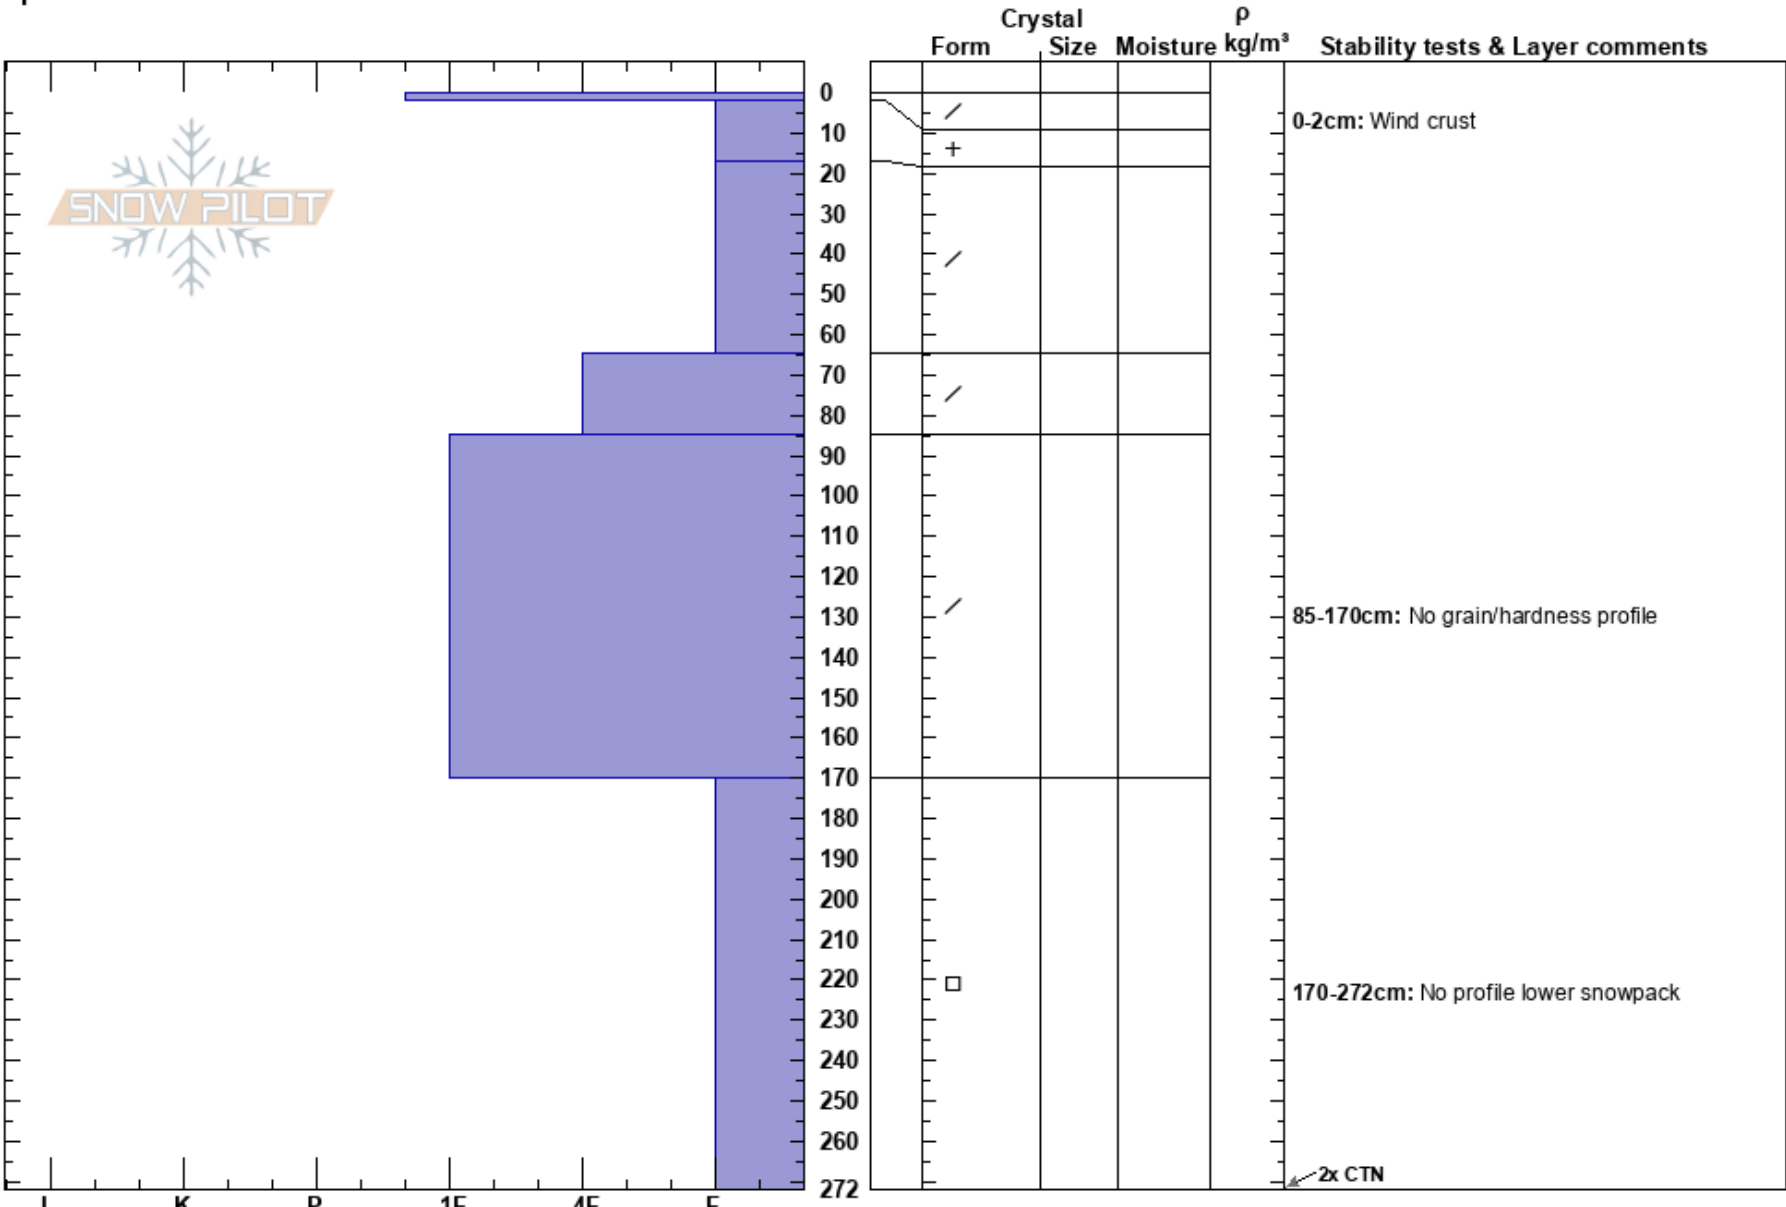

Mt. Guyot  
 Vail/Summit County  
 CO  
**Elevation:** 11650 ft  
**Aspect:** NE  
**Specifics:**

Abe Pacharz  
 03/11/2019 - 2:55pm  
**Co-ord:**  
**Slope Angle:** 30°  
**Wind Loading:** no

**Stability:**  
**Air Temperature:** -3°C  
**Sky Cover:** BKN  
**Precipitation:** S-1  
**Wind:** SW Calm

**HS:**272  
**PF:**70  
**Layer Notes:**  
 0-2cm: Wind crust  
 85-170cm: No grain/hardness profile  
 85-170cm: Problematic layer  
 170-272cm: No profile lower snowpack

**Notes:**

I K P 1F 4F F

2x CTN