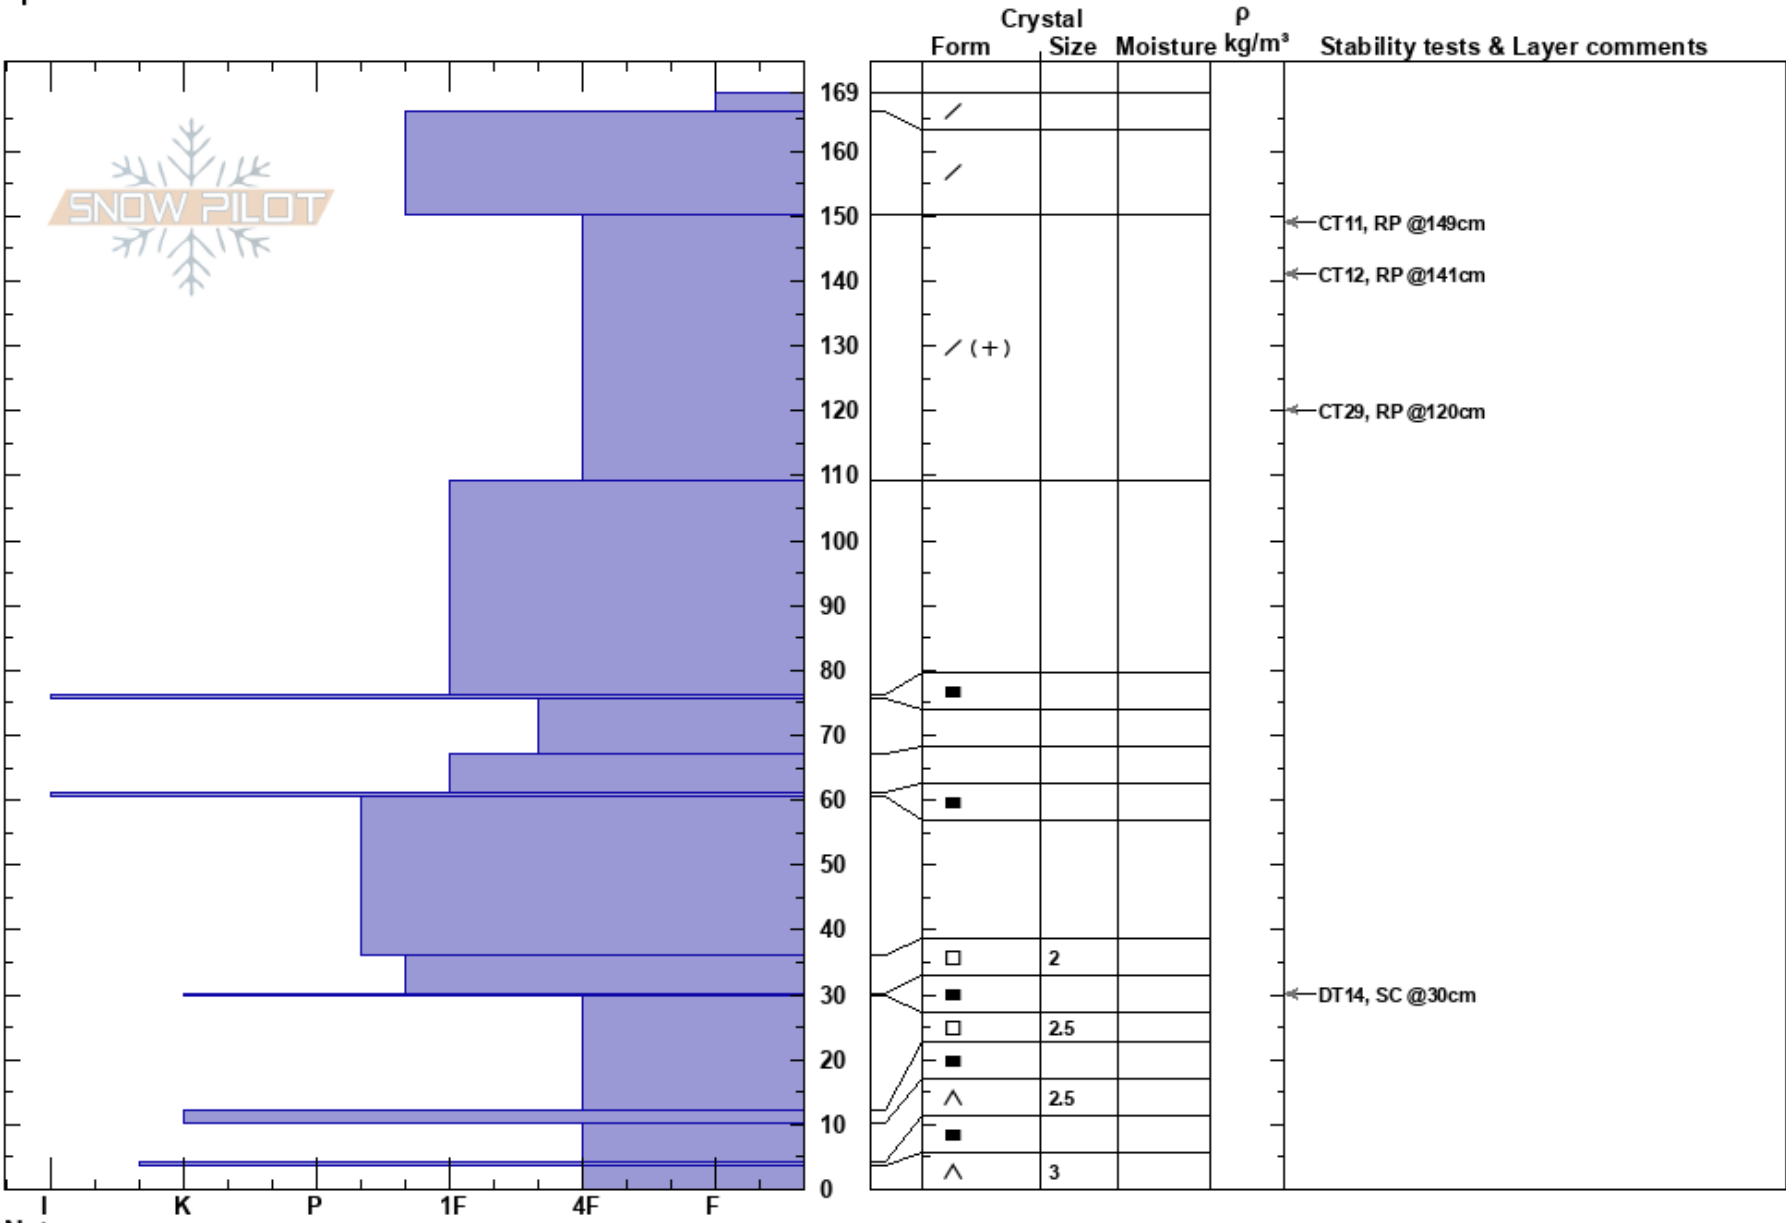

25-й / "Полуфинал"  
 Khibiny mountains  
 Russia  
**Elevation:** 700 m  
**Aspect:** SW  
**Specifics:**

Sergei Shestikhin  
 12/03/2019 - 14:30  
**Co-ord:**  
**Slope Angle:** 48°  
**Wind Loading:**

**Stability:** HS:169  
**Air Temperature:** -11°C  
**Sky Cover:** SCT  
**Precipitation:** NO  
**Wind:** NE Light Breeze

**Layer Notes:**

Notes: