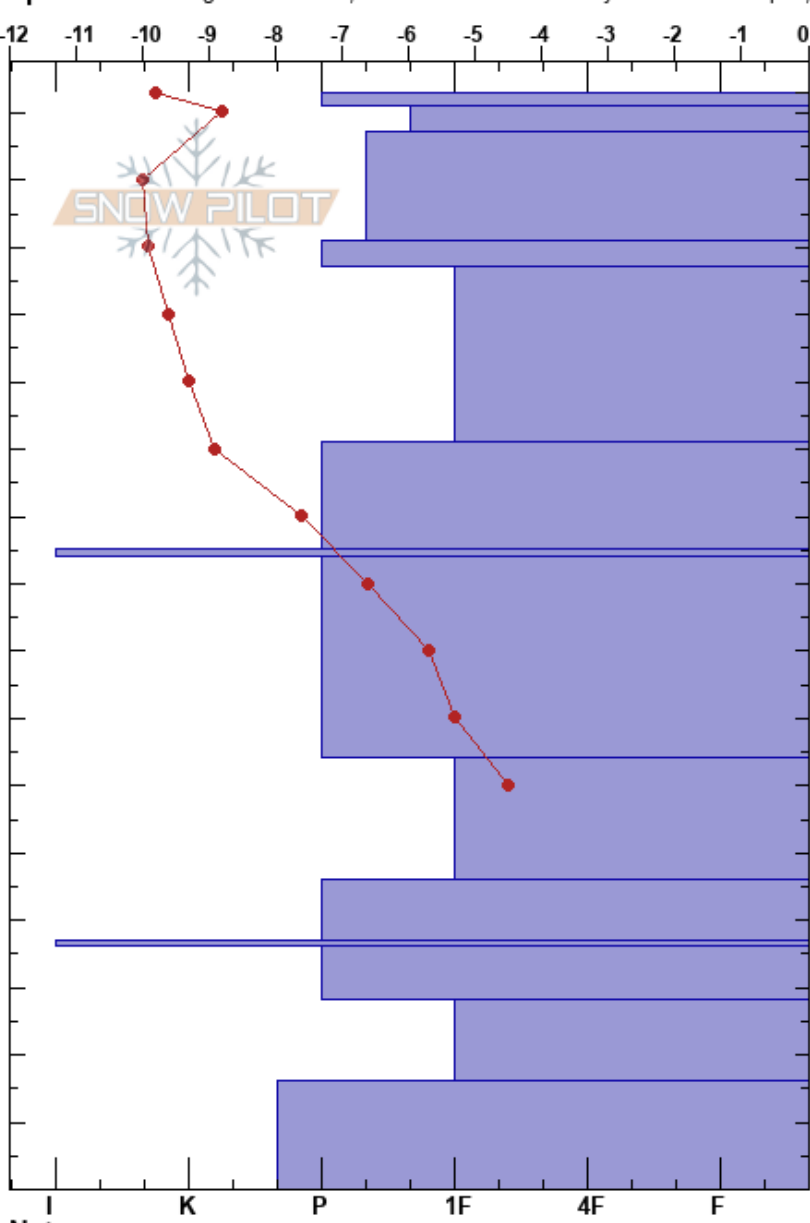

Av. Path № 43
 Kirovsk
 Russia
 Elevation: 740 m
 Aspect: 100°

Mikhail Ryabchikov
 12/03/2019 - 13:20
 Co-ord:
 Slope Angle: 34°
 Wind Loading: yes

Stability: Fair HS:163
 Air Temperature: -11.2°C PS: 8 16-0cm: Серия объединившихся корок
 Sky Cover: FEW
 Precipitation: NO
 Wind: NW Moderate

Specifics: Pit dug in a Ski Area; Recent avalanche activity on different slopes; Ski tracks on slope

Height (cm)	Crystal		Moisture	ρ kg/m ³	Stability tests & Layer comments
	Form	Size			
163					
160	•	0.1	D		← CT3, RP @161cm
150	/ (•)	0.1-0.3	D		← ECTN4 @161cm
140	•	0.1-0.3	D		← CT11, RP @142cm
130	•	0.1	D		← ECTN13 @142cm
120			D		← CT23, BRK @137cm
110			D		← ECTN25 @137cm
100			D		
90	■		D		
80			D		
70			D		
60	□		D		
50			D		
40	■		D		
30			D		
20	□ (^)		D		
10			D		
0					

16-0cm: Серия объединившихся корок

Notes: