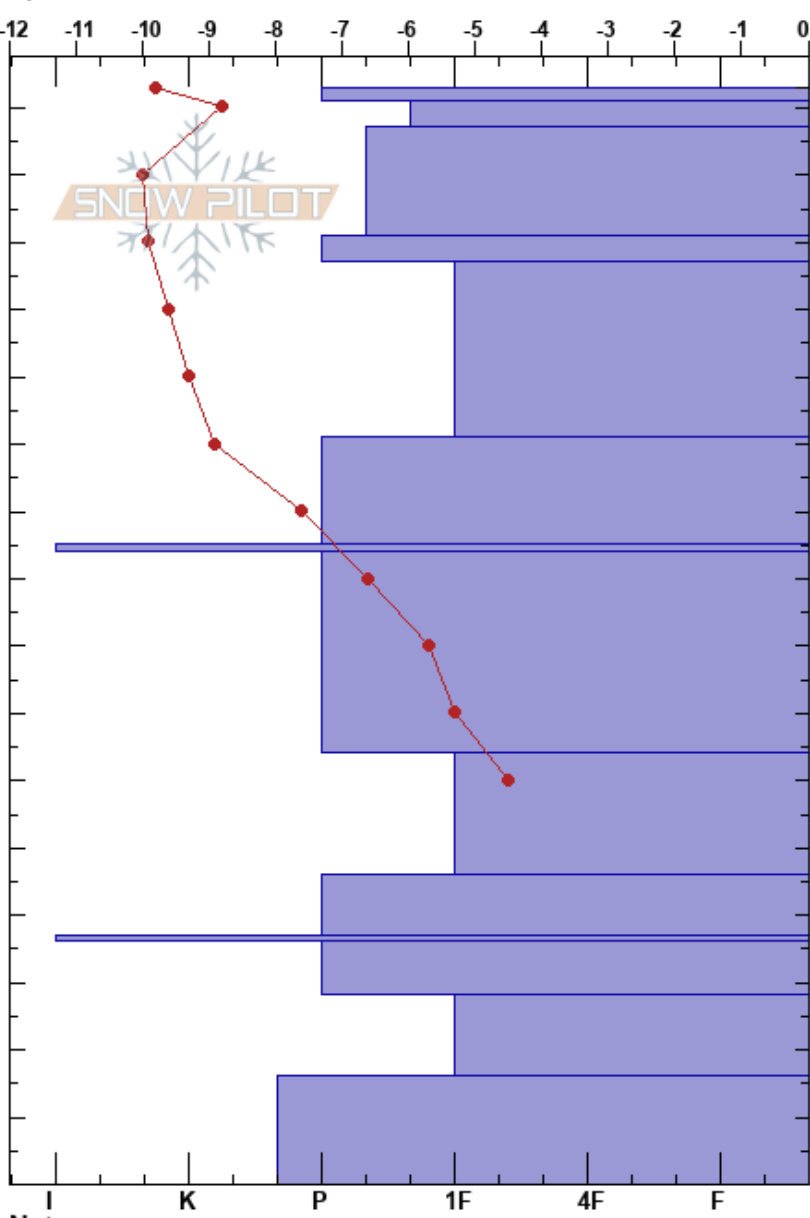

Av. Path № 43
 Kirovsk
 Russia
 Elevation: 740 m
 Aspect: 100°

Mikhail Ryabchikov
 12/03/2019 - 13:20
 Co-ord:
 Slope Angle: 34°
 Wind Loading: yes

Stability: Fair
 Air Temperature: -11.2°C
 PS: 8
 HS: 163
 Layer Notes:
 16-0cm: Серия объединившихся корок
 Sky Cover: FEW
 Precipitation: NO
 Wind: NW Moderate

Specifics: Pit dug in a Ski Area; Recent avalanche activity on different slopes; Ski tracks on slope

Depth (cm)	Crystal		Moisture	ρ kg/m ³	Stability tests & Layer comments
	Form	Size			
163					
160	•	0.1	D		← CT3, RP @161cm
150	/ (•)	0.1-0.3	D		← ECTN4 @161cm
140	•	0.1-0.3	D		← CT11, RP @142cm
130	•	0.1	D		← ECTN13 @142cm
120			D		← CT23, BRK @137cm
110			D		← ECTN25 @137cm
100			D		
90	■		D		
80			D		
70			D		
60	□		D		
50			D		
40	■		D		
30			D		
20	□ (^)		D		
10			D		
0			D		

16-0cm: Серия объединившихся корок

Notes: