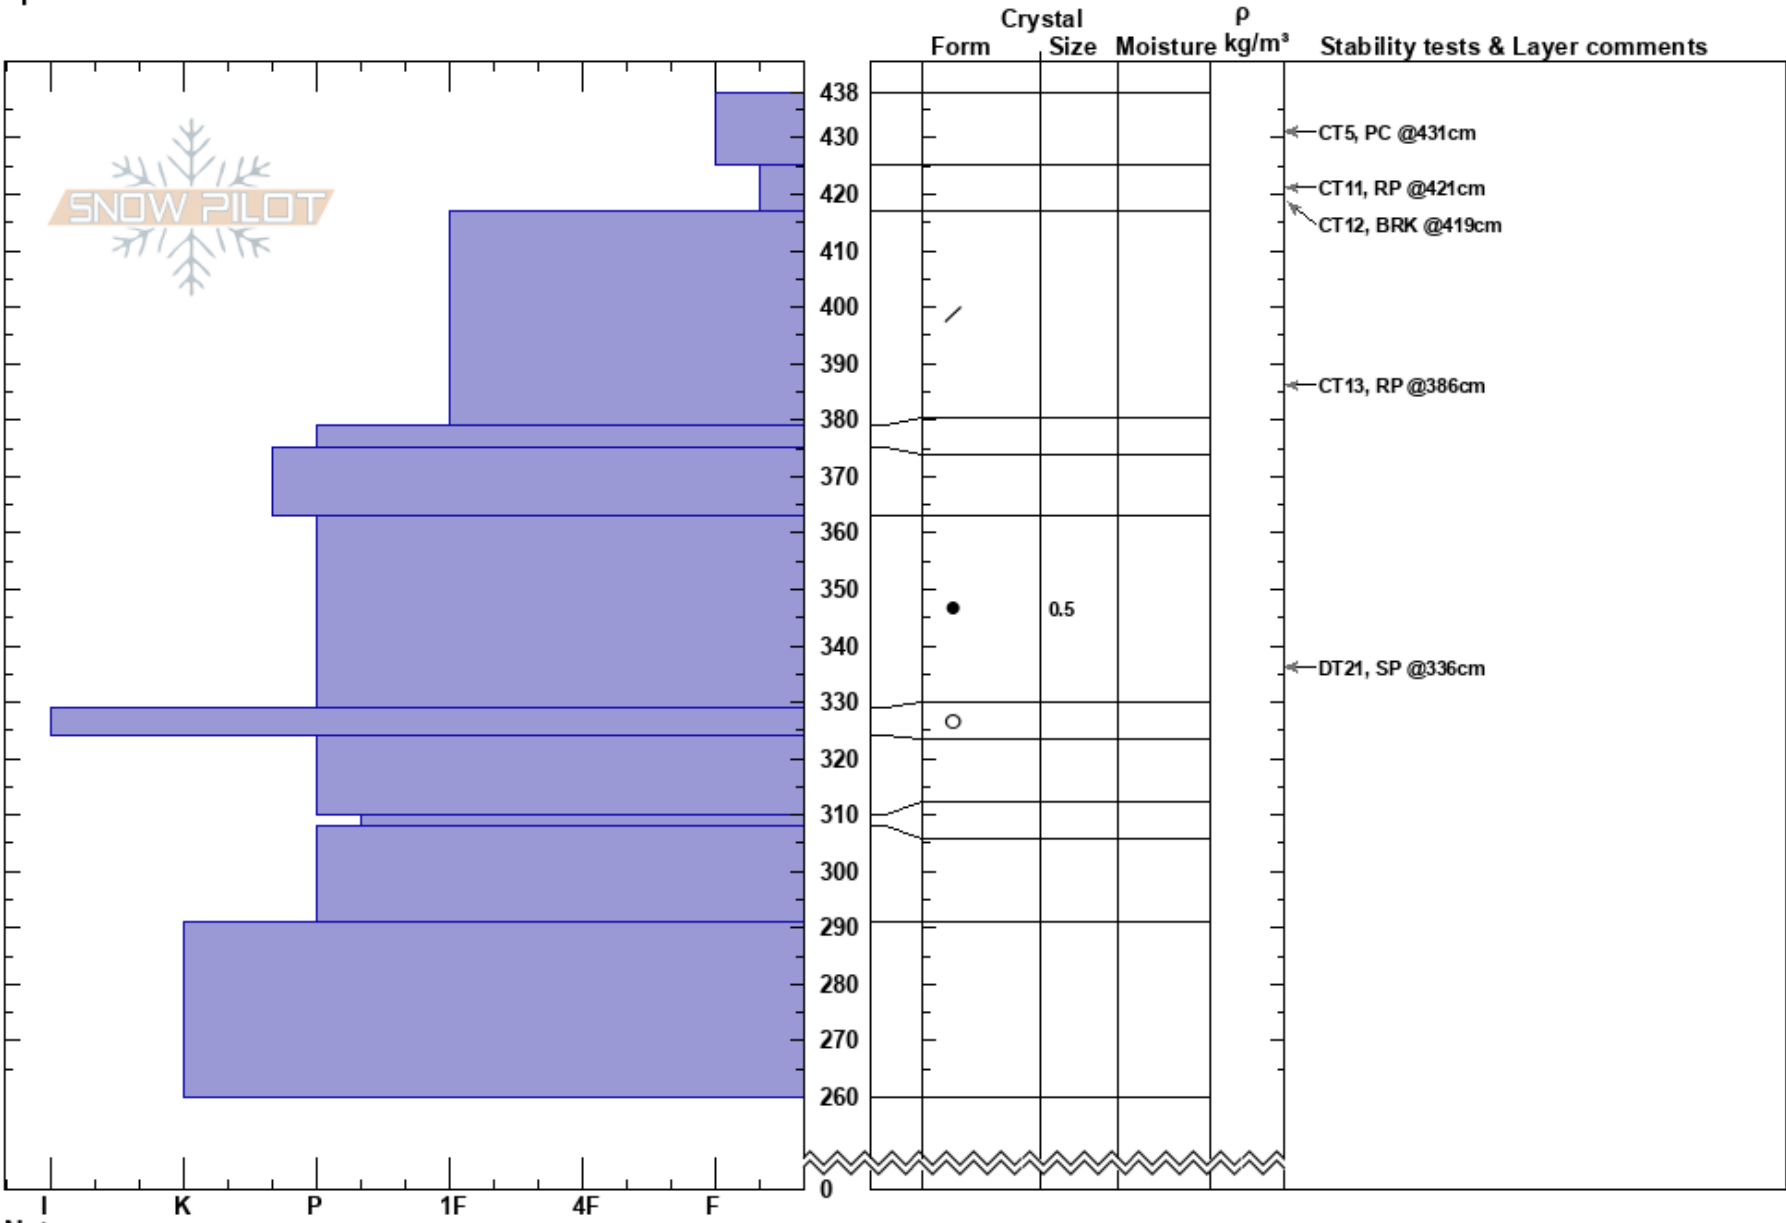

Кукисвумчорр / Отвалы Sergei Shestikhin  
 Khibiny mountains 11/03/2019 - 11:30  
 Russia  
**Elevation:** 450 m  
**Aspect:** SE  
**Specifics:**

**Co-ord:**  
**Slope Angle:** 28°  
**Wind Loading:** yes

**Stability:** **HS:**438 **Layer Notes:**  
**Air Temperature:** -10°C  
**Sky Cover:** BKN  
**Precipitation:** S-1  
**Wind:** NE Moderate

**Notes:** Изучение снега глубже уровня 260 не проводилось.