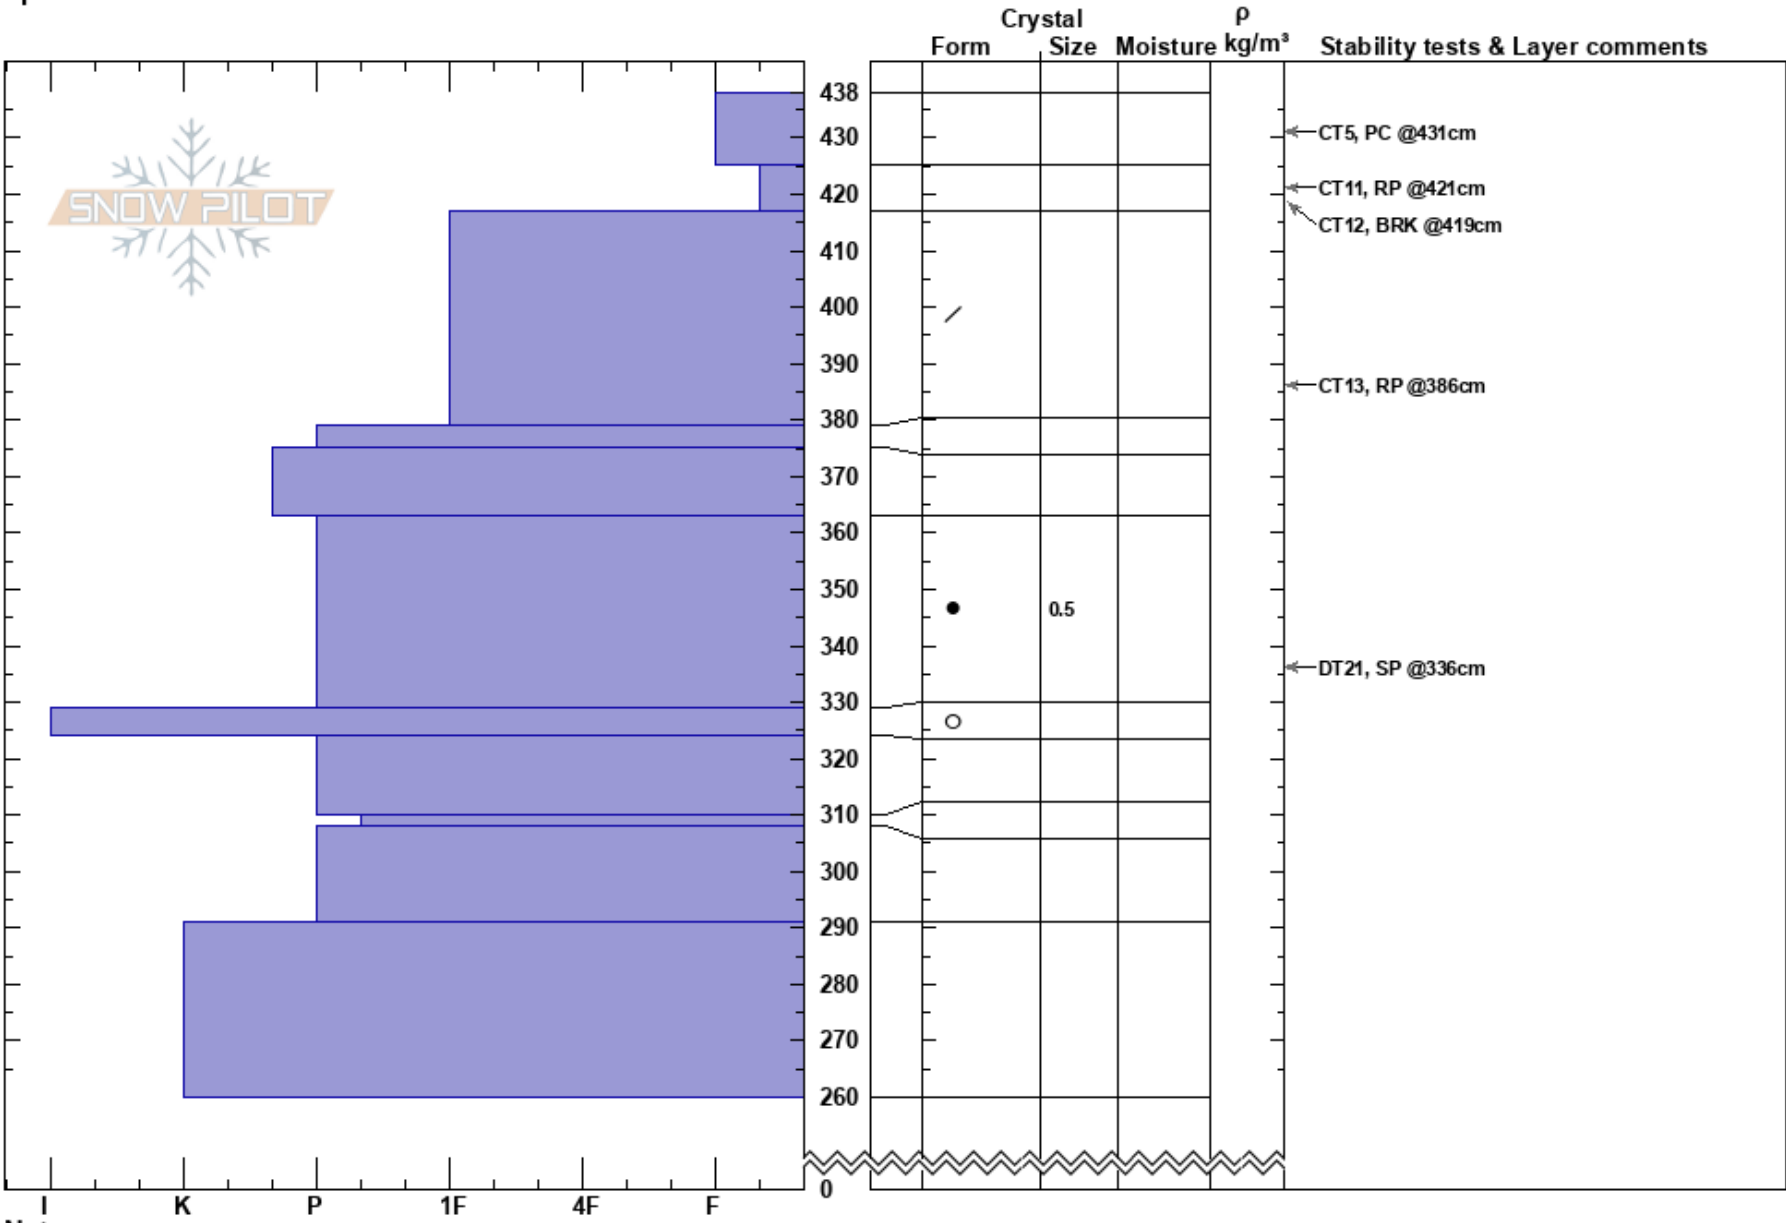

Кукисвумчорр / Отвалы Sergei Shestikhin  
 Khibiny mountains 11/03/2019 - 11:30  
 Russia  
**Elevation:** 450 m  
**Aspect:** SE  
**Specifics:**

**Co-ord:**  
**Slope Angle:** 28°  
**Wind Loading:** yes

**Stability:**  
**Air Temperature:** -10°C  
**Sky Cover:** BKN  
**Precipitation:** S-1  
**Wind:** NE Moderate

**HS:**438  
**Layer Notes:**

**Notes:** Изучение снега глубже уровня 260 не проводилось.