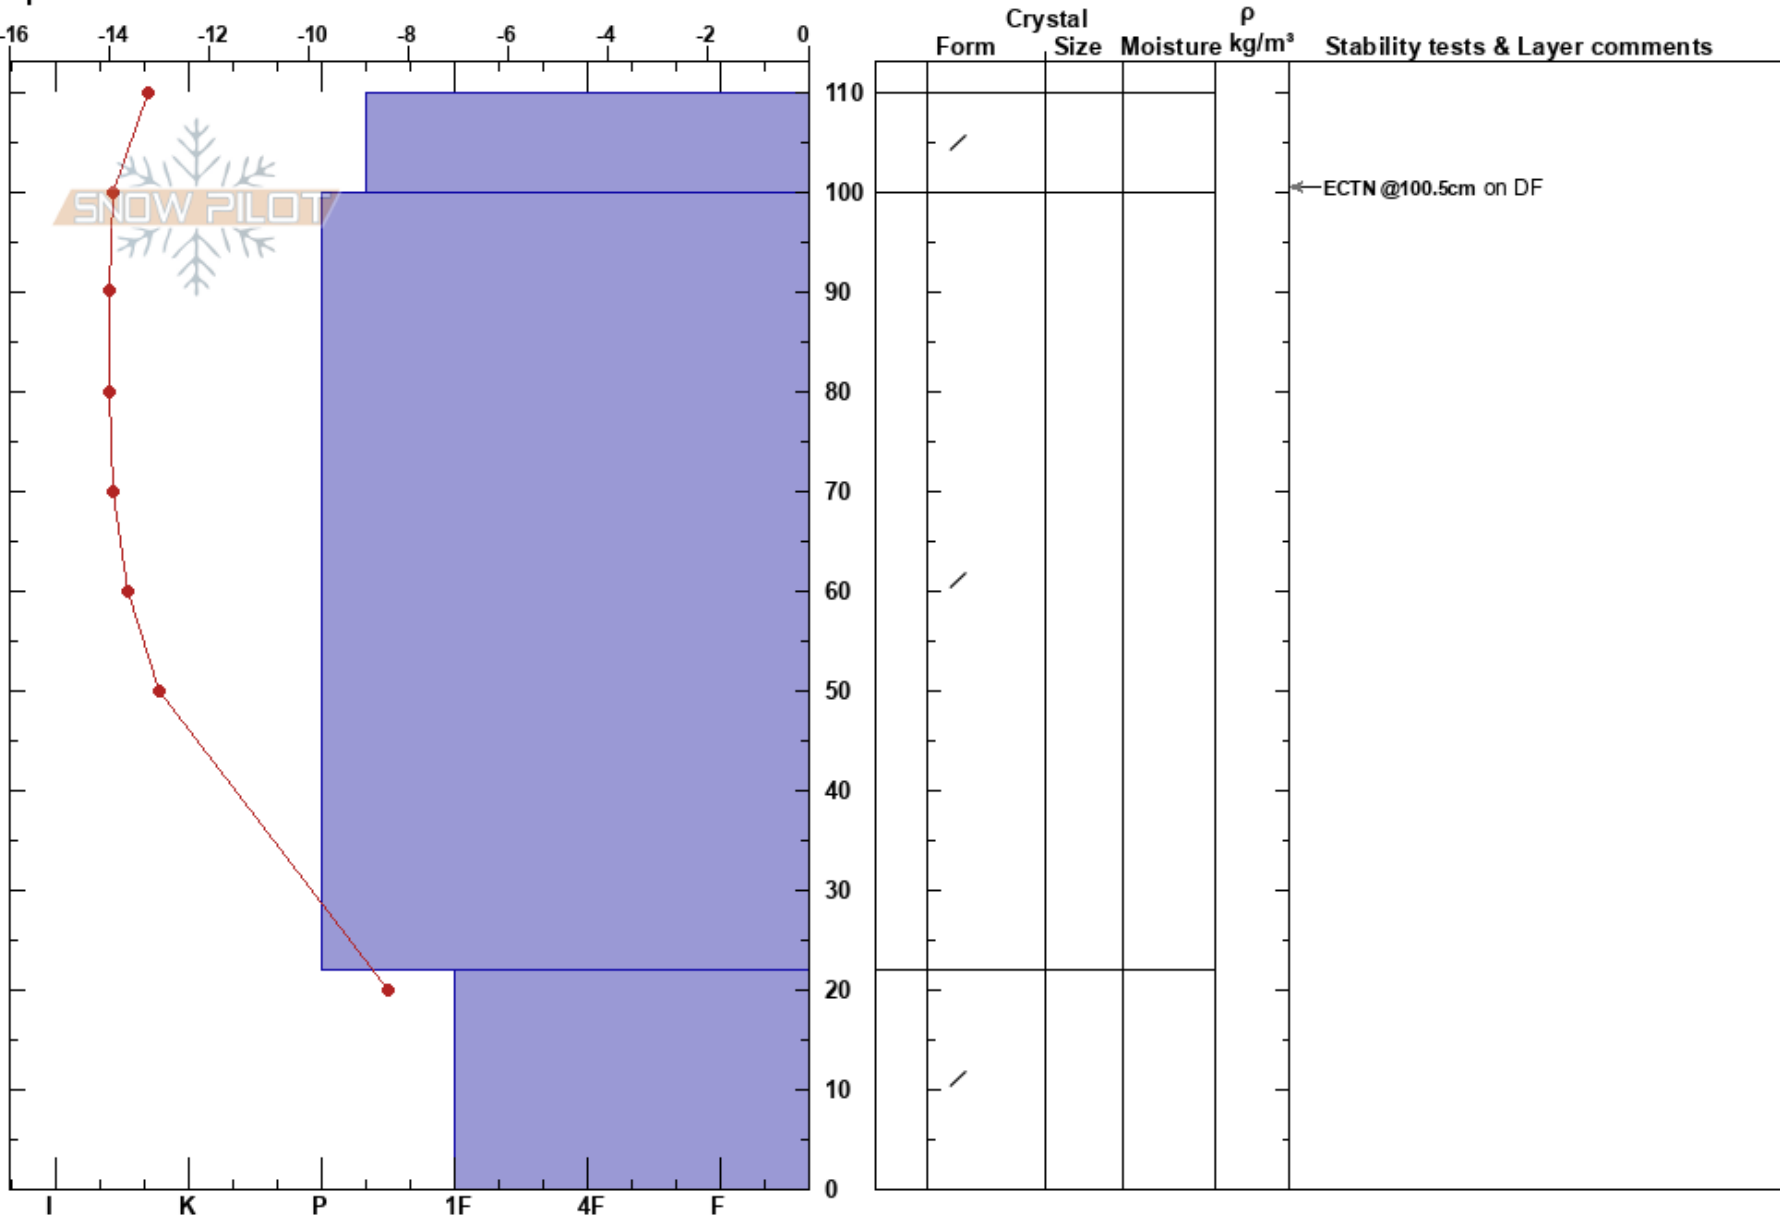

Personalbacken Keb  
 Kebnekaise  
 Sweden  
**Elevation:** 940 m  
**Aspect:** SW  
**Specifics:**

Jenny Råghall  
 09/03/2019 - 09:35  
**Co-ord:**  
**Slope Angle:** 29°  
**Wind Loading:** yes

**Stability:** **HS:110** **Layer Notes:**  
**Air Temperature:** -13.2°C **PF:20**  
**Sky Cover:** OVC  
**Precipitation:** S-1  
**Wind:** NE Moderate

**Notes:** Intensivt drev! ALP, läslutning / skråladdad bäckravin. Mossa och sten på marken.