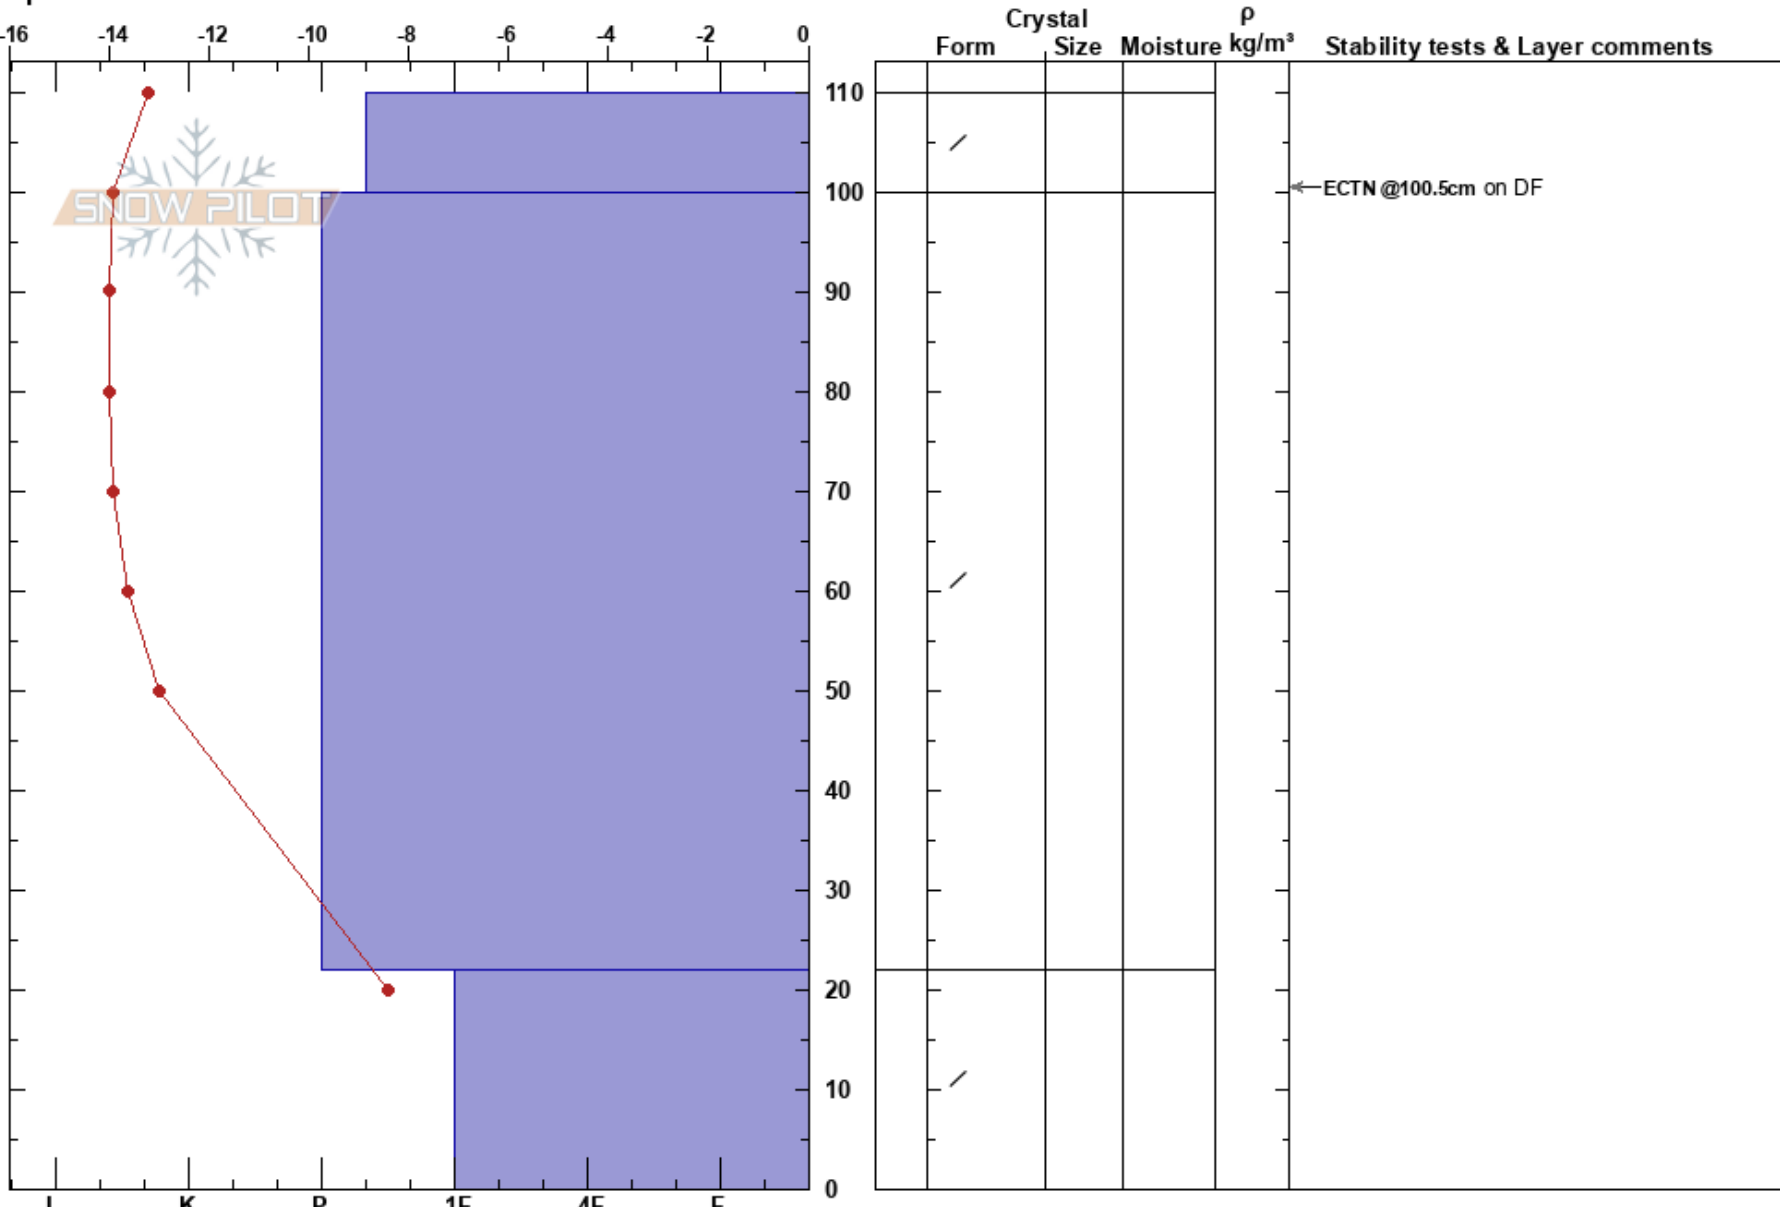

Personalbacken Keb  
 Kebnekaise  
 Sweden  
**Elevation:** 940 m  
**Aspect:** SW  
**Specifics:**

Jenny Råghall  
 09/03/2019 - 09:35  
**Co-ord:**  
**Slope Angle:** 29°  
**Wind Loading:** yes

**Stability:** **HS:110** **Layer Notes:**  
**Air Temperature:** -13.2°C **PF:20**  
**Sky Cover:** OVC  
**Precipitation:** S-1  
**Wind:** NE Moderate

**Notes:** Intensivt drev! ALP, läslutning / skråladdad bäckravin. Mossa och sten på marken.