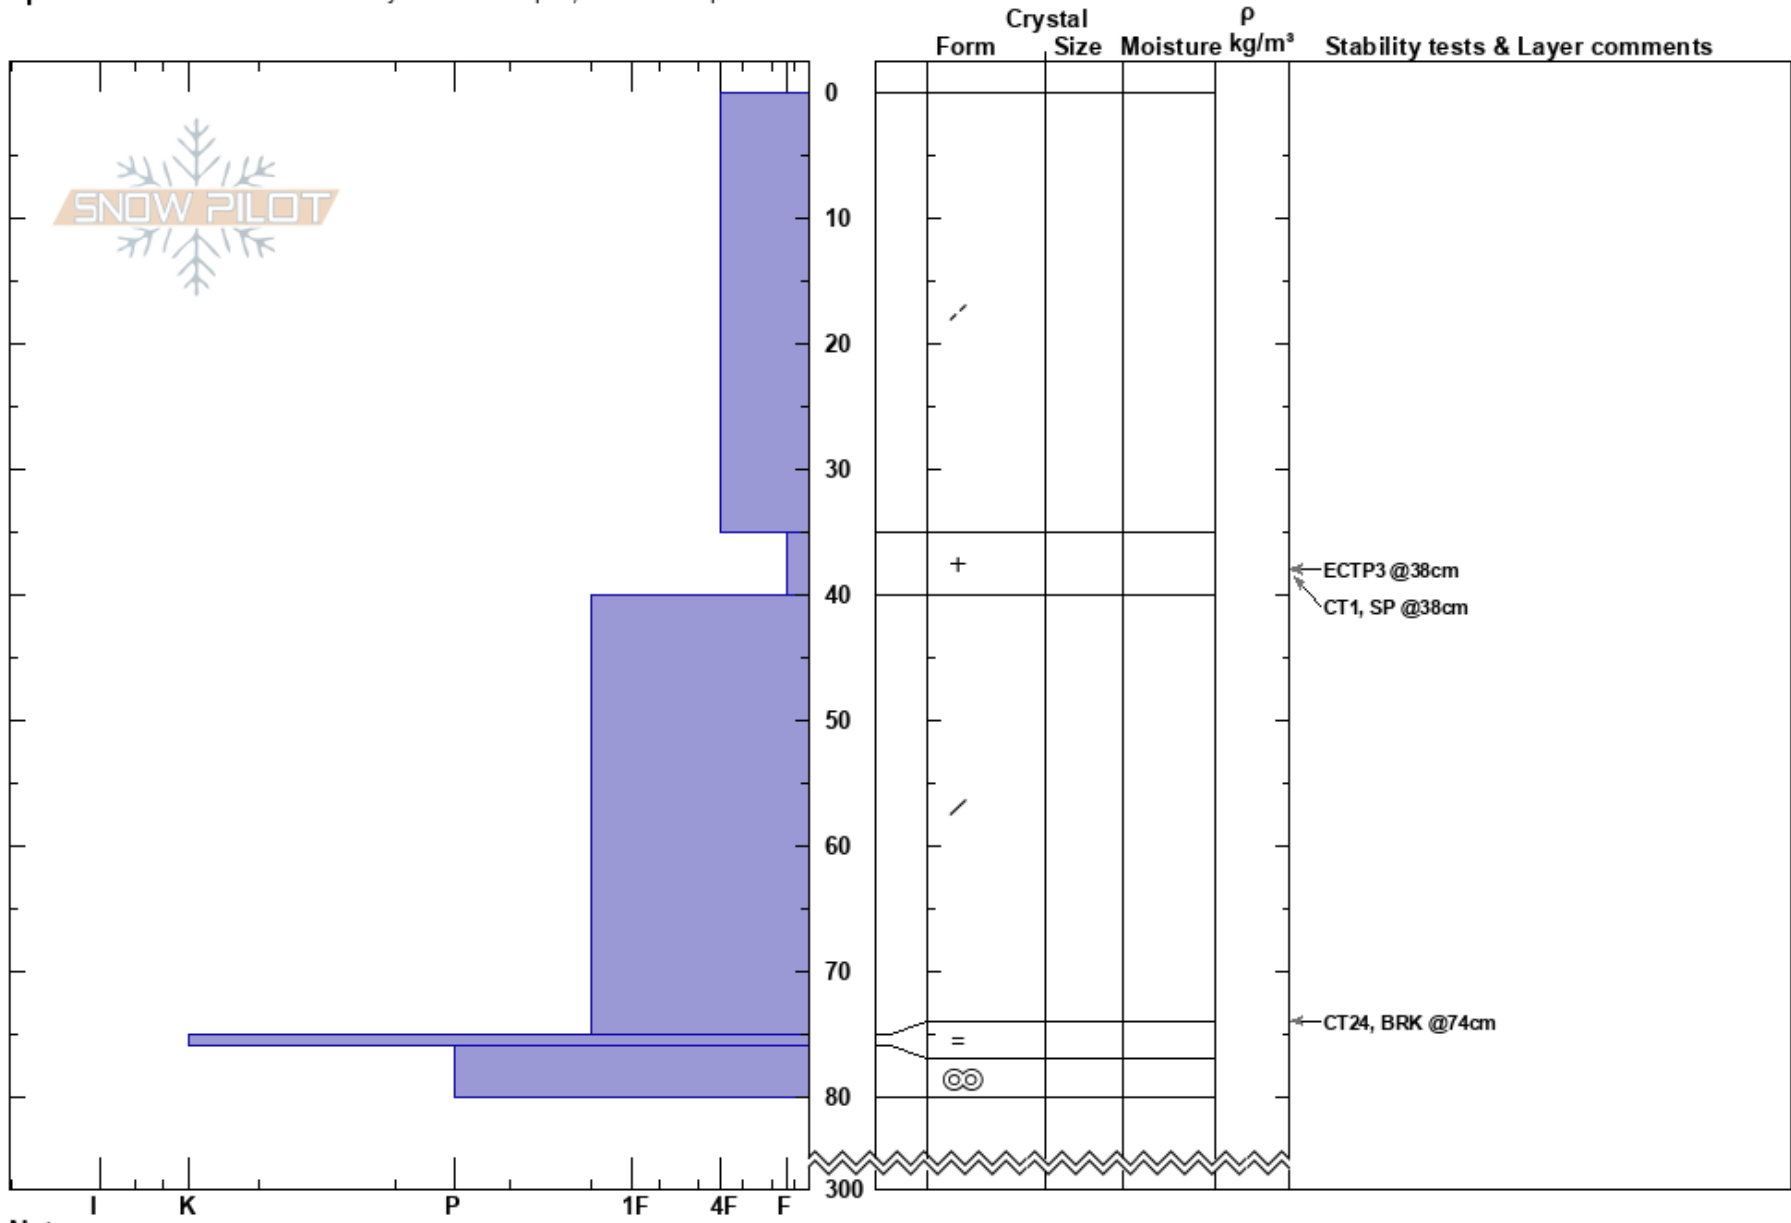

Fäbodinsteg  
 Funäsfjällen  
 Sweden  
**Elevation:** 1010 m  
**Aspect:** E

Mattias Åberg  
 08/03/2019 - 00:01  
**Co-ord:**  
**Slope Angle:**  
**Wind Loading:**

**Stability:** Poor  
**Air Temperature:**  
**Sky Cover:**  
**Precipitation:**  
**Wind:**

**HS:**300  
**PF:**30  
**Layer Notes:**

**Specifics:** Recent avalanche activity on similar slopes; We skied slope

**Notes:**

I K P 1F 4F F