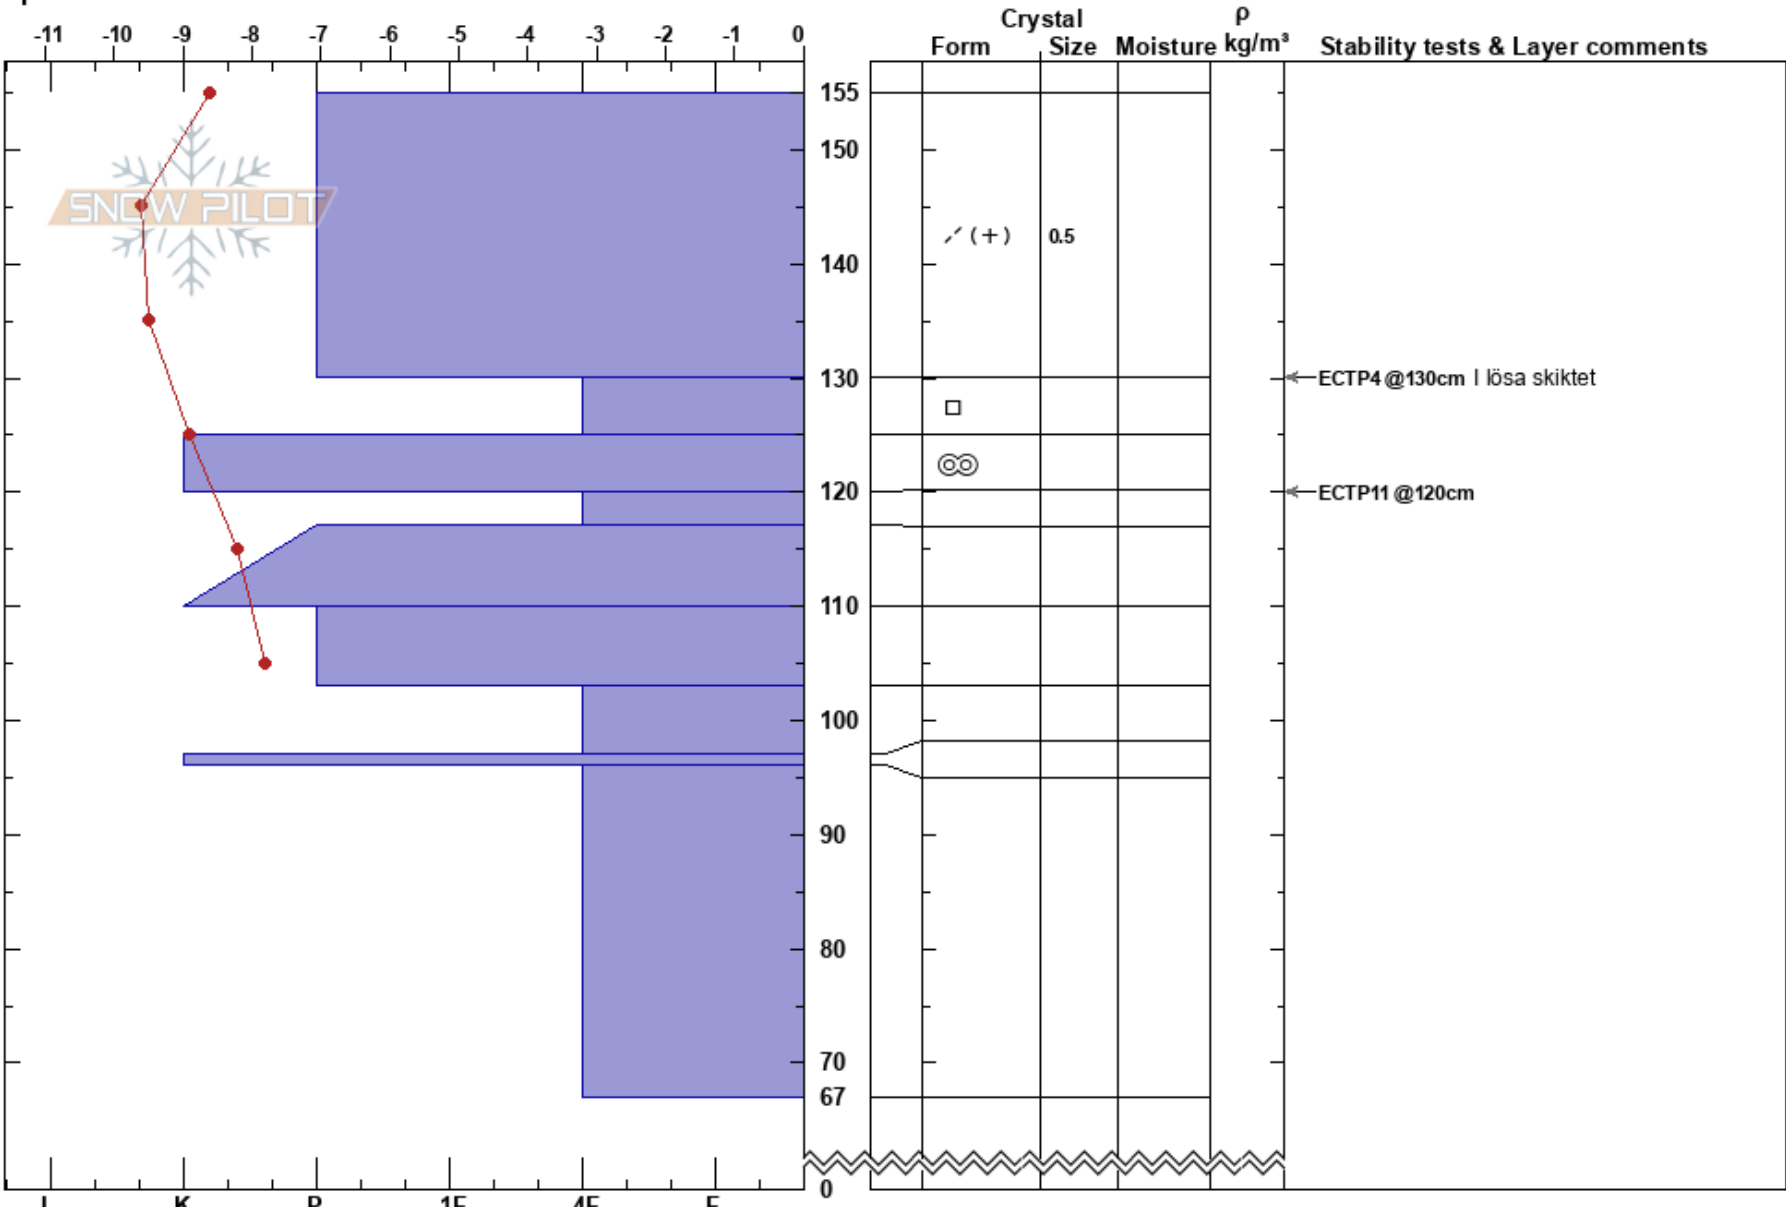

Ovanför Skrömmtberget  
 Västra Vindelfjällen  
 Sweden  
**Elevation:** 850 m  
**Aspect:** 300°  
**Specifics:**

Sam Hedman  
 08/03/2019 - 10:00  
**Co-ord:** 65.84254N, 15.09781E  
**Slope Angle:** 20°  
**Wind Loading:** yes

**Stability:** HS:155  
**Air Temperature:** -8.2°C **PF:** 15 130-125cm:Problematic layer  
**Sky Cover:** OVC  
**Precipitation:** S-1  
**Wind:** E Moderate

**Notes:** Hård O vind med snödrøv ca 10-15 m/s och -8 grader.