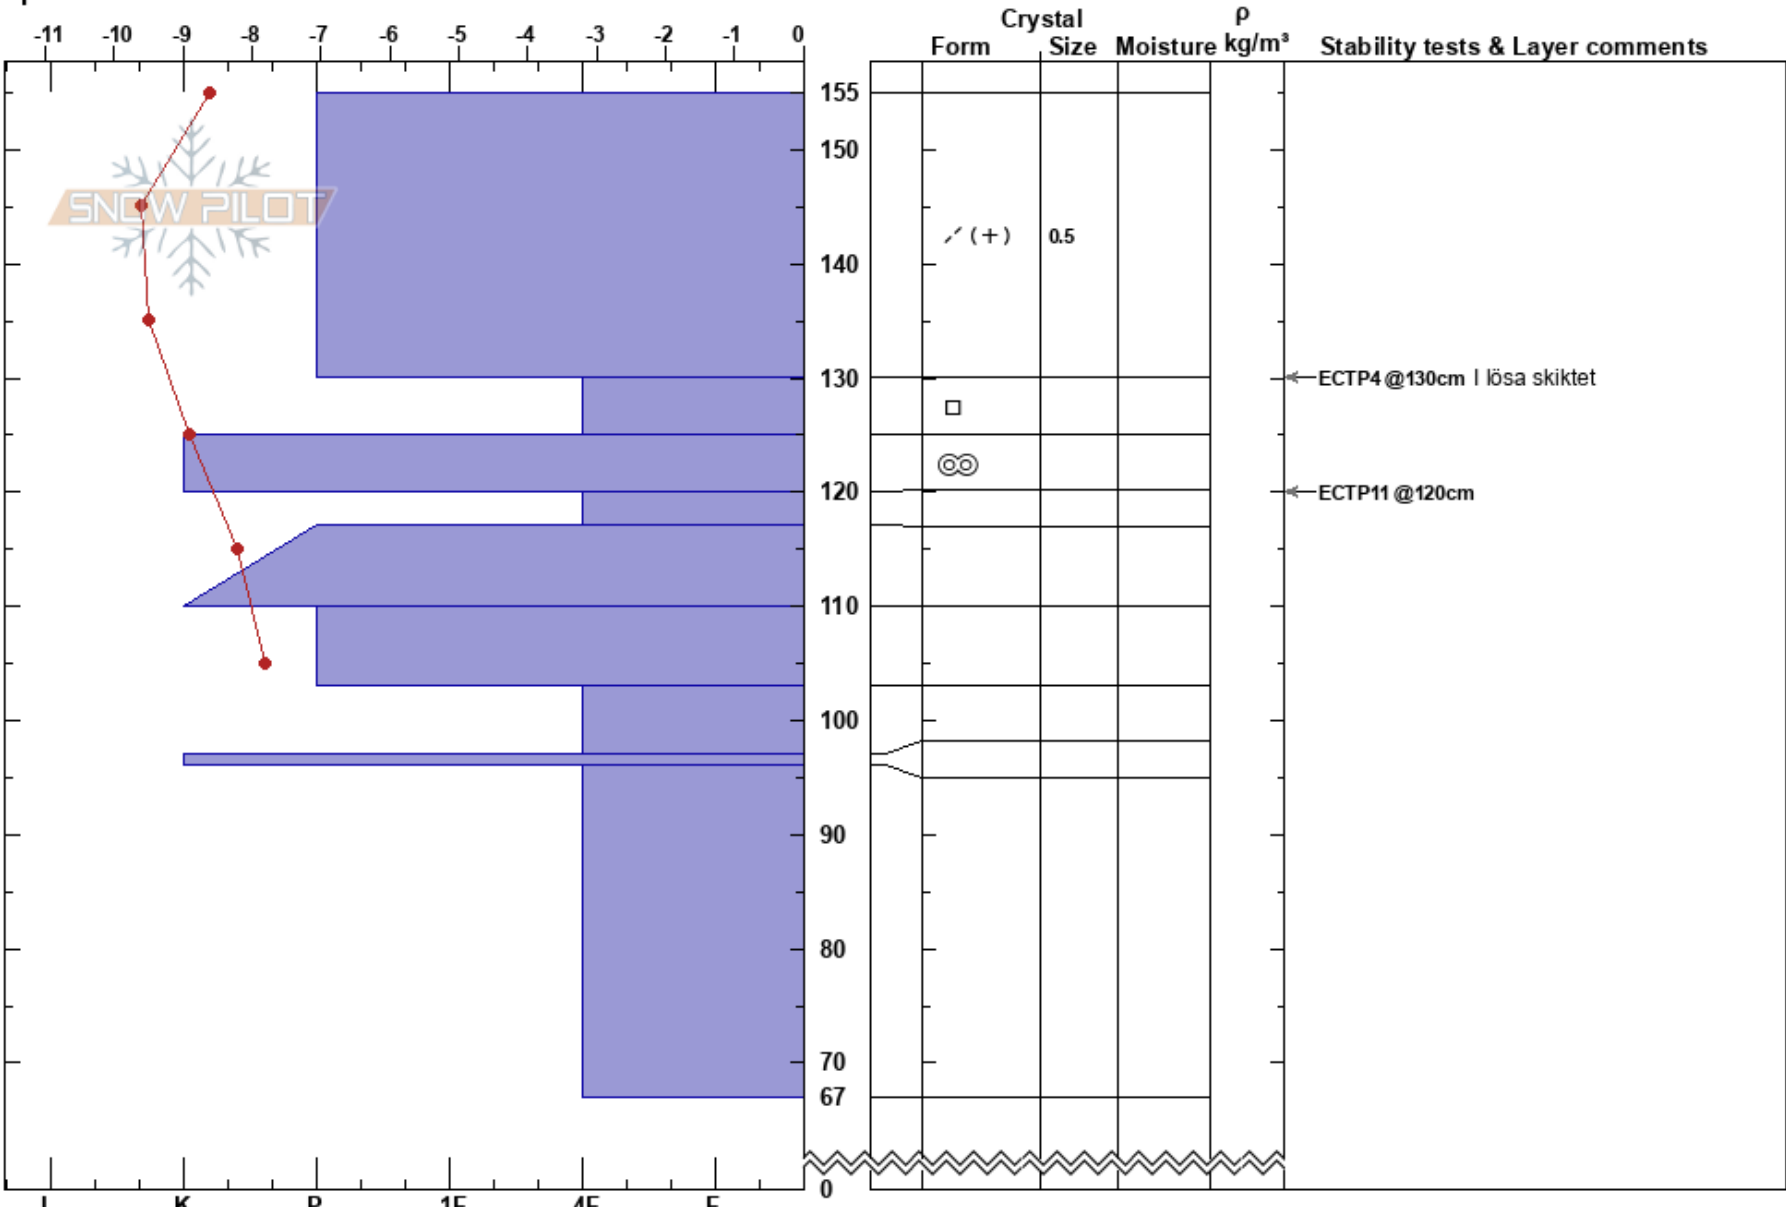

Ovanför Skrömmtberget
 Västra Vindelfjällen
 Sweden
Elevation: 850 m
Aspect: 300°
Specifics:

Sam Hedman
 08/03/2019 - 10:00
Co-ord: 65.84254N, 15.09781E
Slope Angle: 20°
Wind Loading: yes

Stability: HS:155
Air Temperature: -8.2°C **PF:** 15 130-125cm:Problematic layer
Sky Cover: OVC
Precipitation: S-1
Wind: E Moderate

Notes: Hård O vind med snödrøv ca 10-15 m/s och -8 grader.