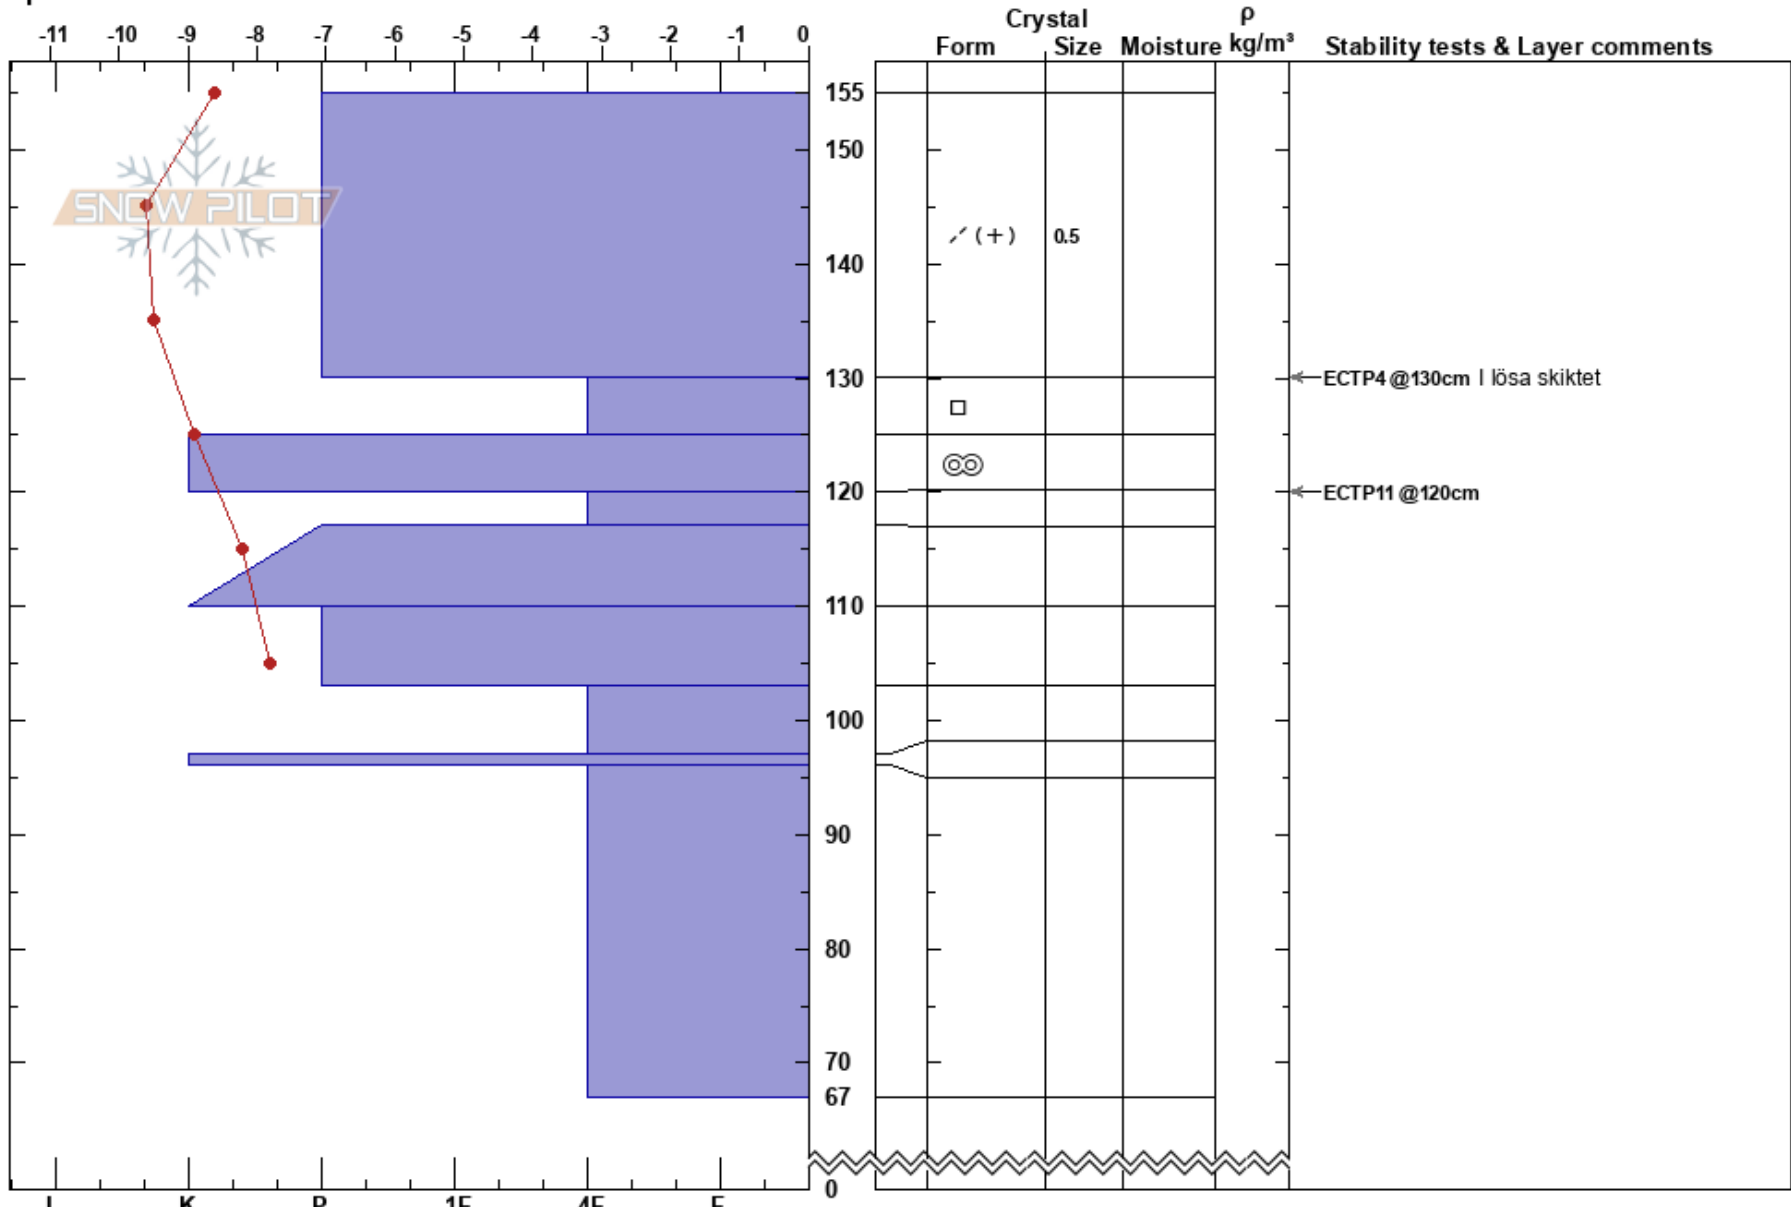

Ovanför Skrömträberget
 Västra Vindelfjällen
 Sweden
Elevation: 850 m
Aspect: 300°
Specifics:

Sam Hedman
 08/03/2019 - 10:00
Co-ord: 65.84254N, 15.09781E
Slope Angle: 20°
Wind Loading: yes

Stability: HS:155
Air Temperature: -8.2°C PF:15 130-125cm:Problematic layer
Sky Cover: OVC
Precipitation: S-1
Wind: E Moderate

Notes: Hård O vind med snödrøv ca 10-15 m/s och -8 grader.