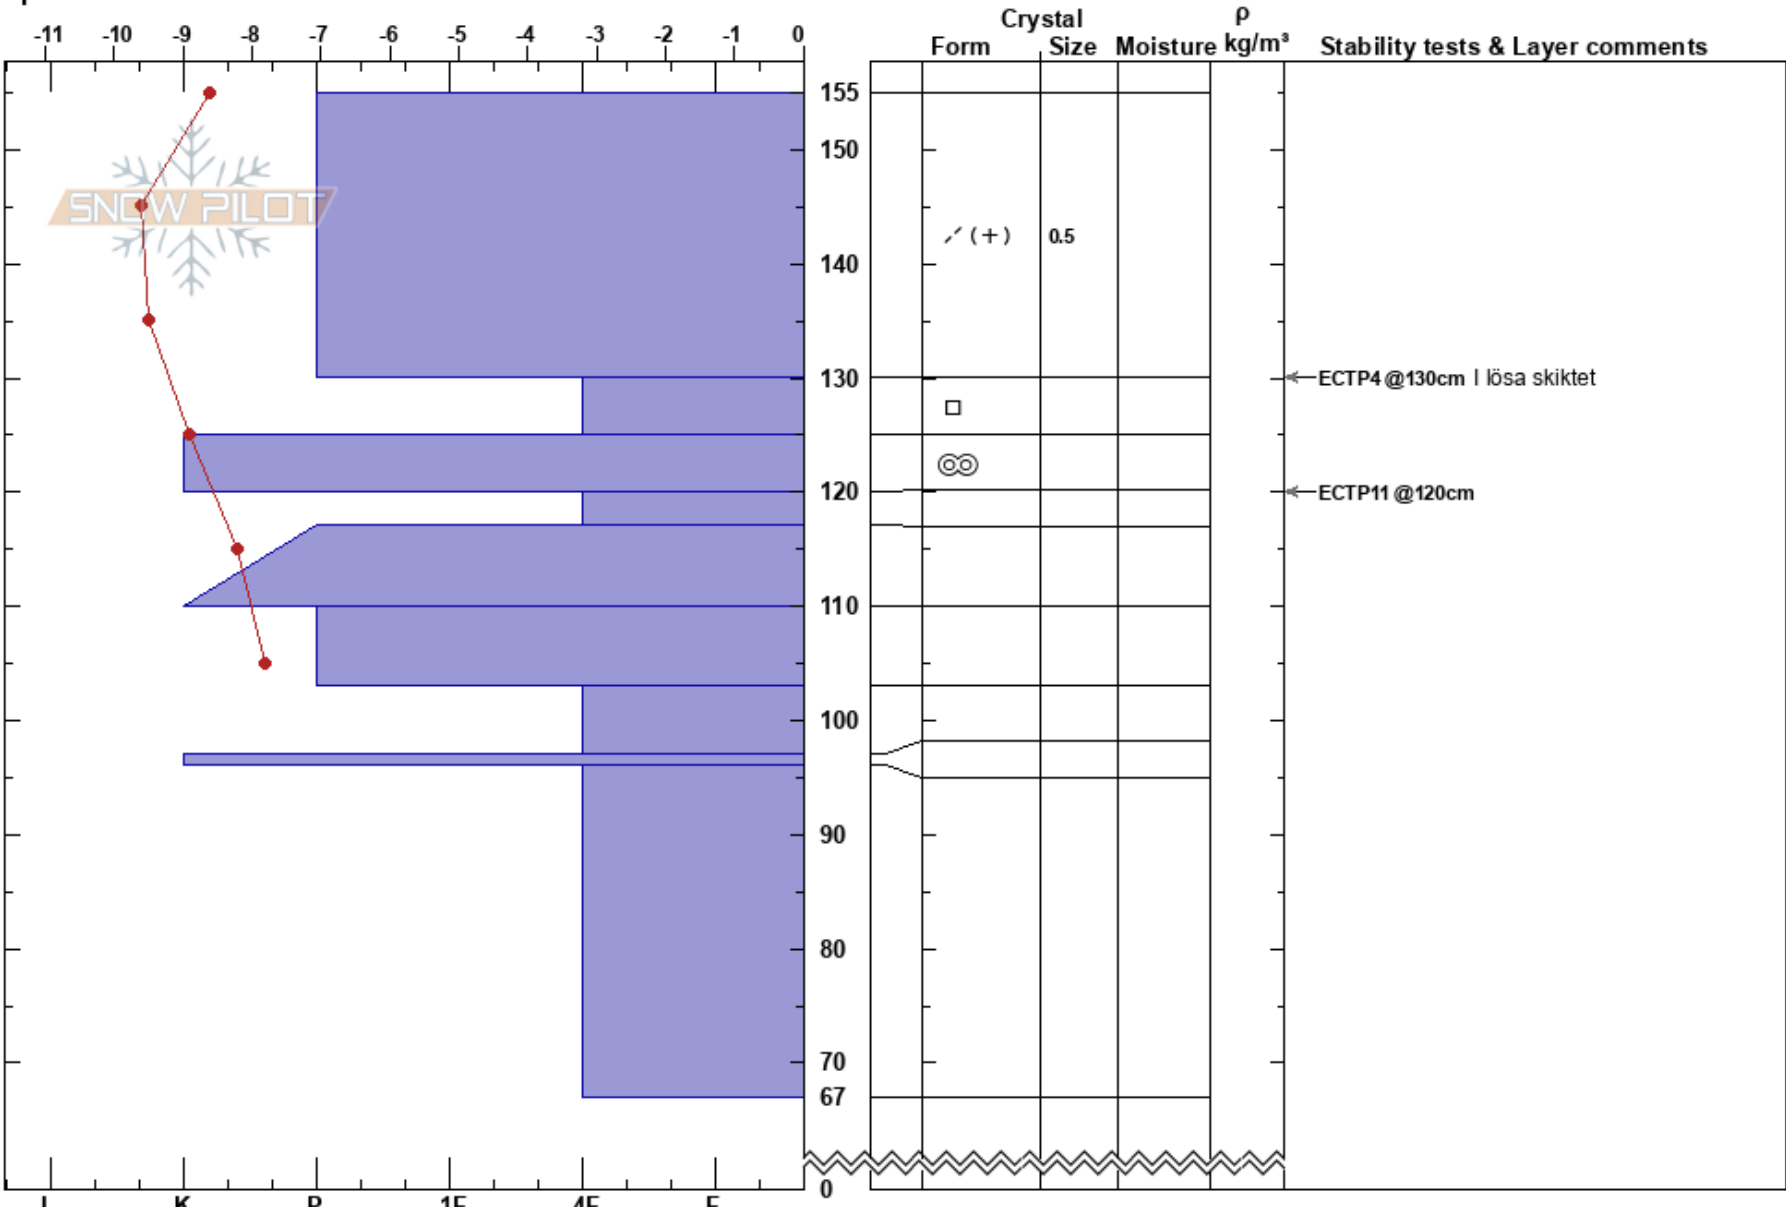

Ovanför Skrömmtberget
 Västra Vindelfjällen
 Sweden
Elevation: 850 m
Aspect: 300°
Specifics:

Sam Hedman
 08/03/2019 - 10:00
Co-ord: 65.84254N, 15.09781E
Slope Angle: 20°
Wind Loading: yes

Stability: HS:155
Air Temperature: -8.2°C **PF:** 15 130-125cm:Problematic layer
Sky Cover: OVC
Precipitation: S-1
Wind: E Moderate

Notes: Hård O vind med snödrev ca 10-15 m/s och -8 grader.