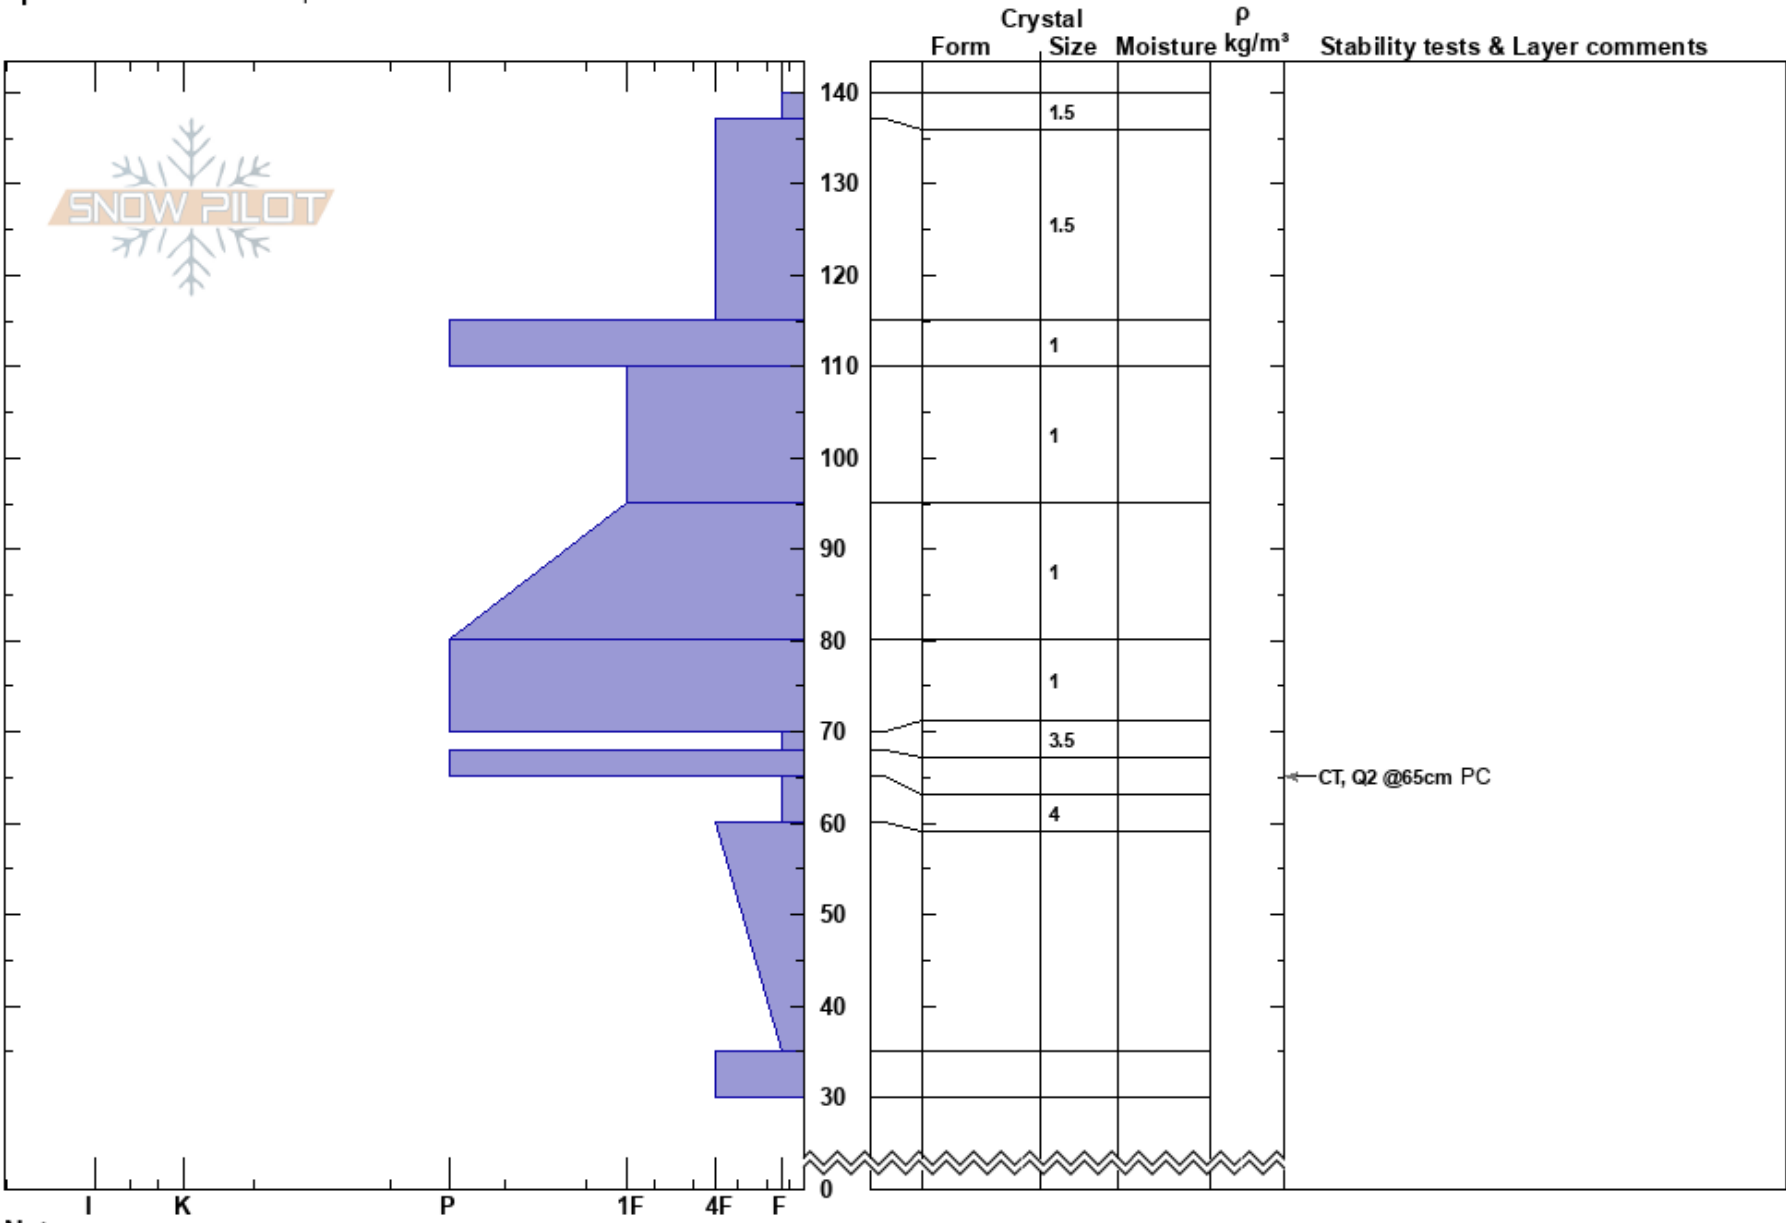

les couchettes  
 Alpes du Sud  
 France  
**Elevation:** 6600 ft  
**Aspect:** SE  
**Specifics:** Ski tracks on slope

Evan Clapper  
 07/03/2019 - 12:00  
**Co-ord:** 45.03145N, 6.40845W  
**Slope Angle:** 10°  
**Wind Loading:** previous

**Stability:**  
**Air Temperature:** 2°C  
**Sky Cover:** BKN  
**Precipitation:** NO  
**Wind:** SW Light Breeze

**HS:** 140  
**PF:** 15 65-60cm: Problematic layer

**Layer Notes:**  
 Stability tests & Layer comments