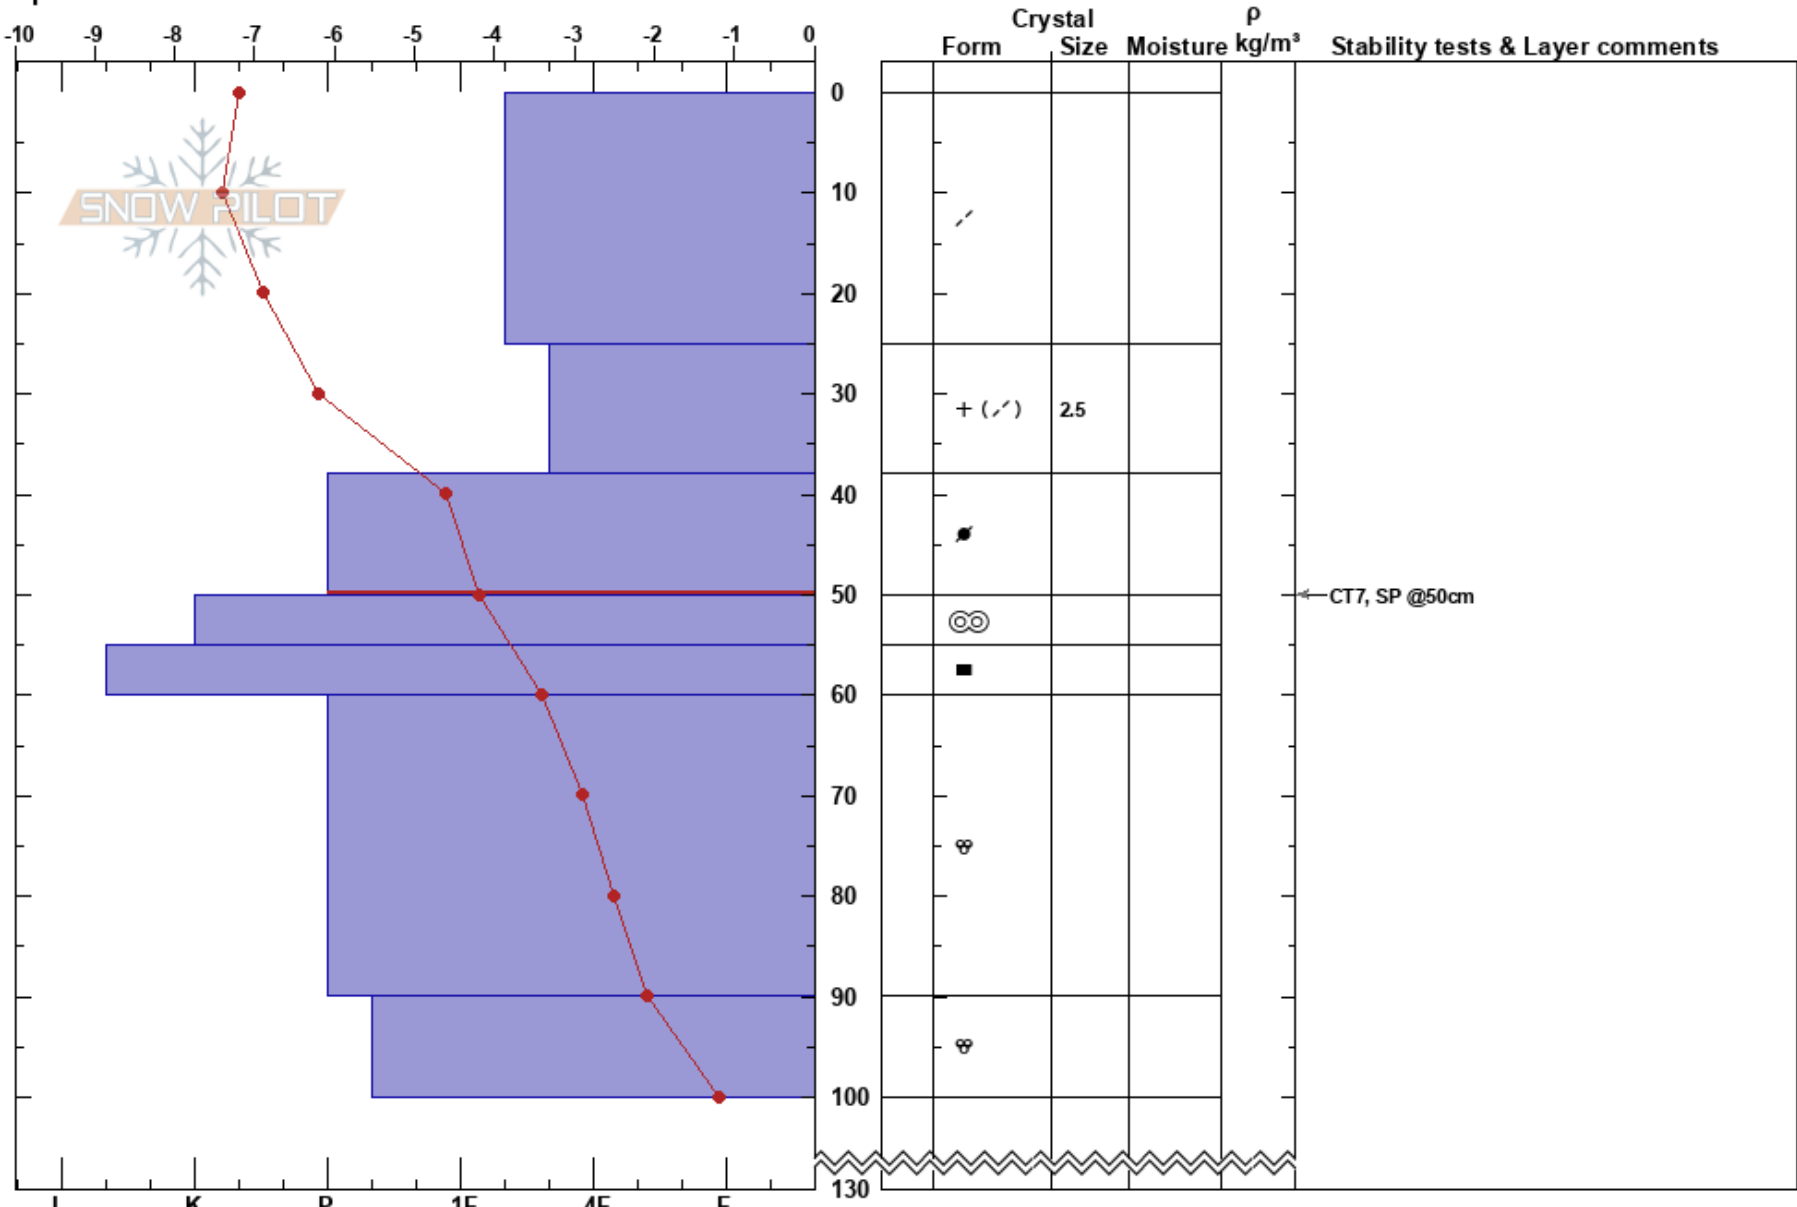

ofan í Hrólfsvallardal  
Tröllaskagi  
Iceland  
Elevation: 680 m  
Aspect: 230°  
Specifics:

Gestur Hansson  
07/03/2019 - 10:00  
Co-ord: 66.13081N, -18.99777W  
Slope Angle: 27°  
Wind Loading:

Stability: **HS:130** **Layer Notes:**  
Air Temperature: -7.8°C **PF:30** 38-50cm: Problematic layer  
Sky Cover: SCT  
Precipitation: S1  
Wind: NE Light Breeze

**Notes:** Tók tvær gryfjur í morgun önnur með viðhorf í vestur og gaf brot á 50 cm 7 högg í nysnævi og skafsnojó slétt brot, hin í norður gaf brot á einu höggi á sama dýpi, það er töluverður snjór í viðhorfi í suðvestur og vestur.