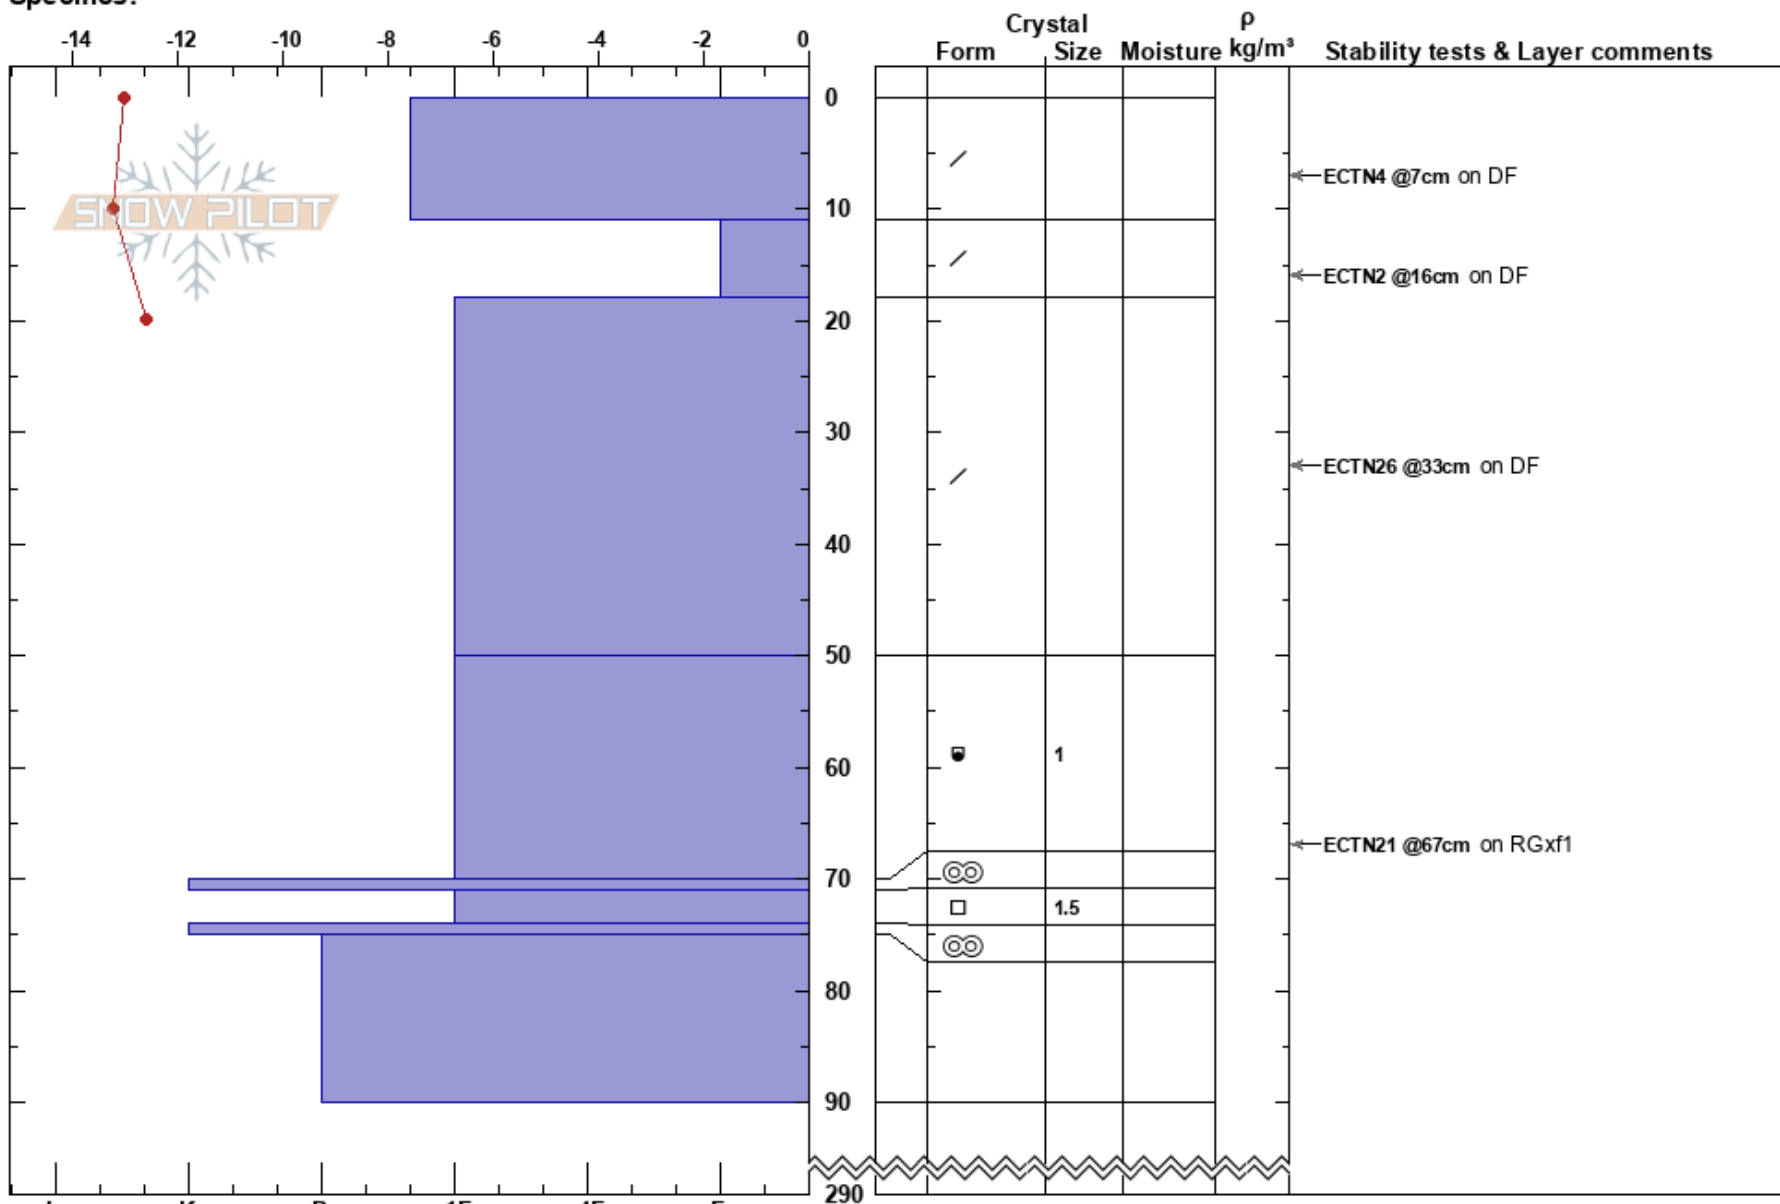

Bäckravín Singivagge  
 Kebnekaise  
 Sweden  
**Elevation:** 1060 m  
**Aspect:** E  
**Specifics:**

Jenny Råghall  
 07/03/2019 - 10:43  
**Co-ord:**  
**Slope Angle:** 29°  
**Wind Loading:** previous

**Stability:**  
**Air Temperature:** -10°C **PF:**60  
**Sky Cover:**  
**Precipitation:** NO  
**Wind:** Calm

**Layer Notes:**

**Notes:** Bäckravín, läslutning, ALP, Objectives: Drevsnö reaktivitet och mängd