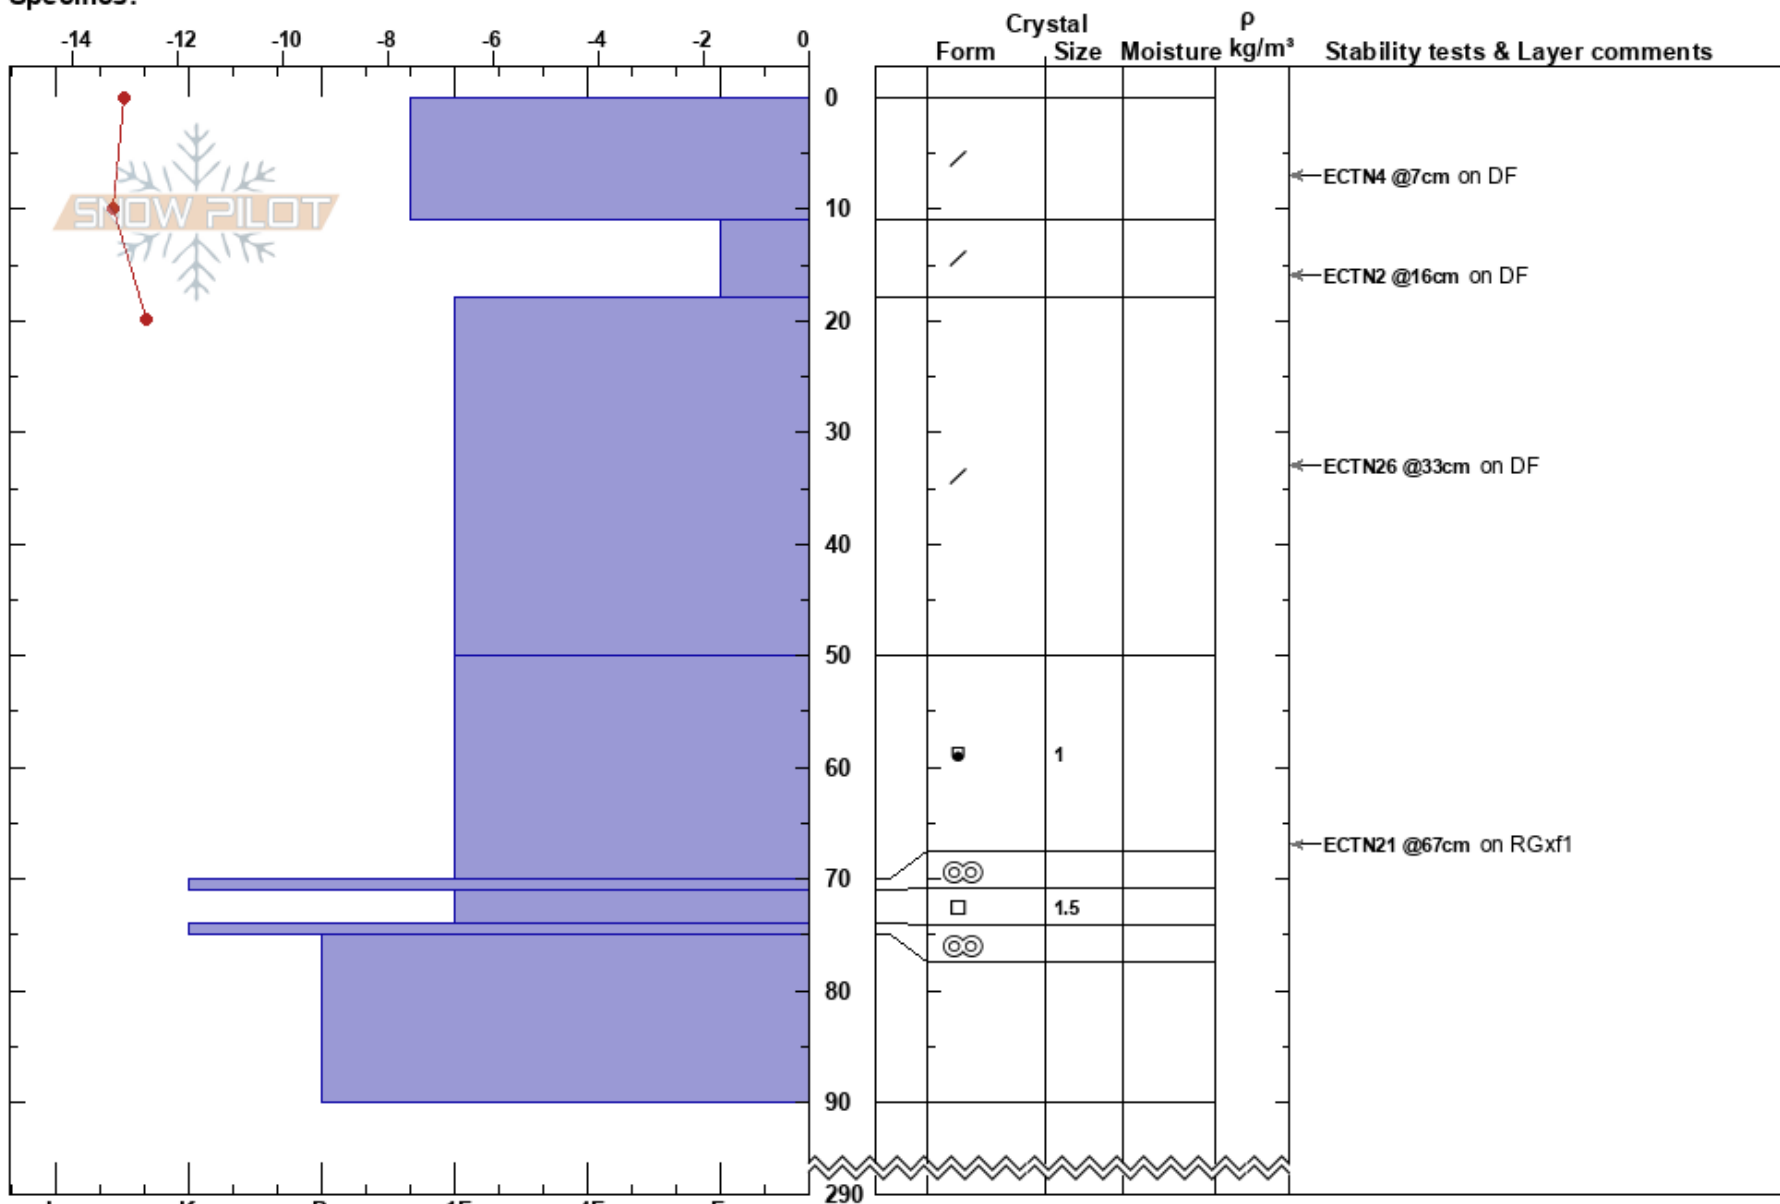

Bäckravín Singivagge
 Kebnekaise
 Sweden
Elevation: 1060 m
Aspect: E
Specifics:

Jenny Råghall
 07/03/2019 - 10:43
Co-ord:
Slope Angle: 29°
Wind Loading: previous

Stability:
Air Temperature: -10°C **PF:**60
Sky Cover:
Precipitation: NO
Wind: Calm

Layer Notes:

Notes: Bäckravín, läslutning, ALP, Objectives: Drevsnö reaktivitet och mängd