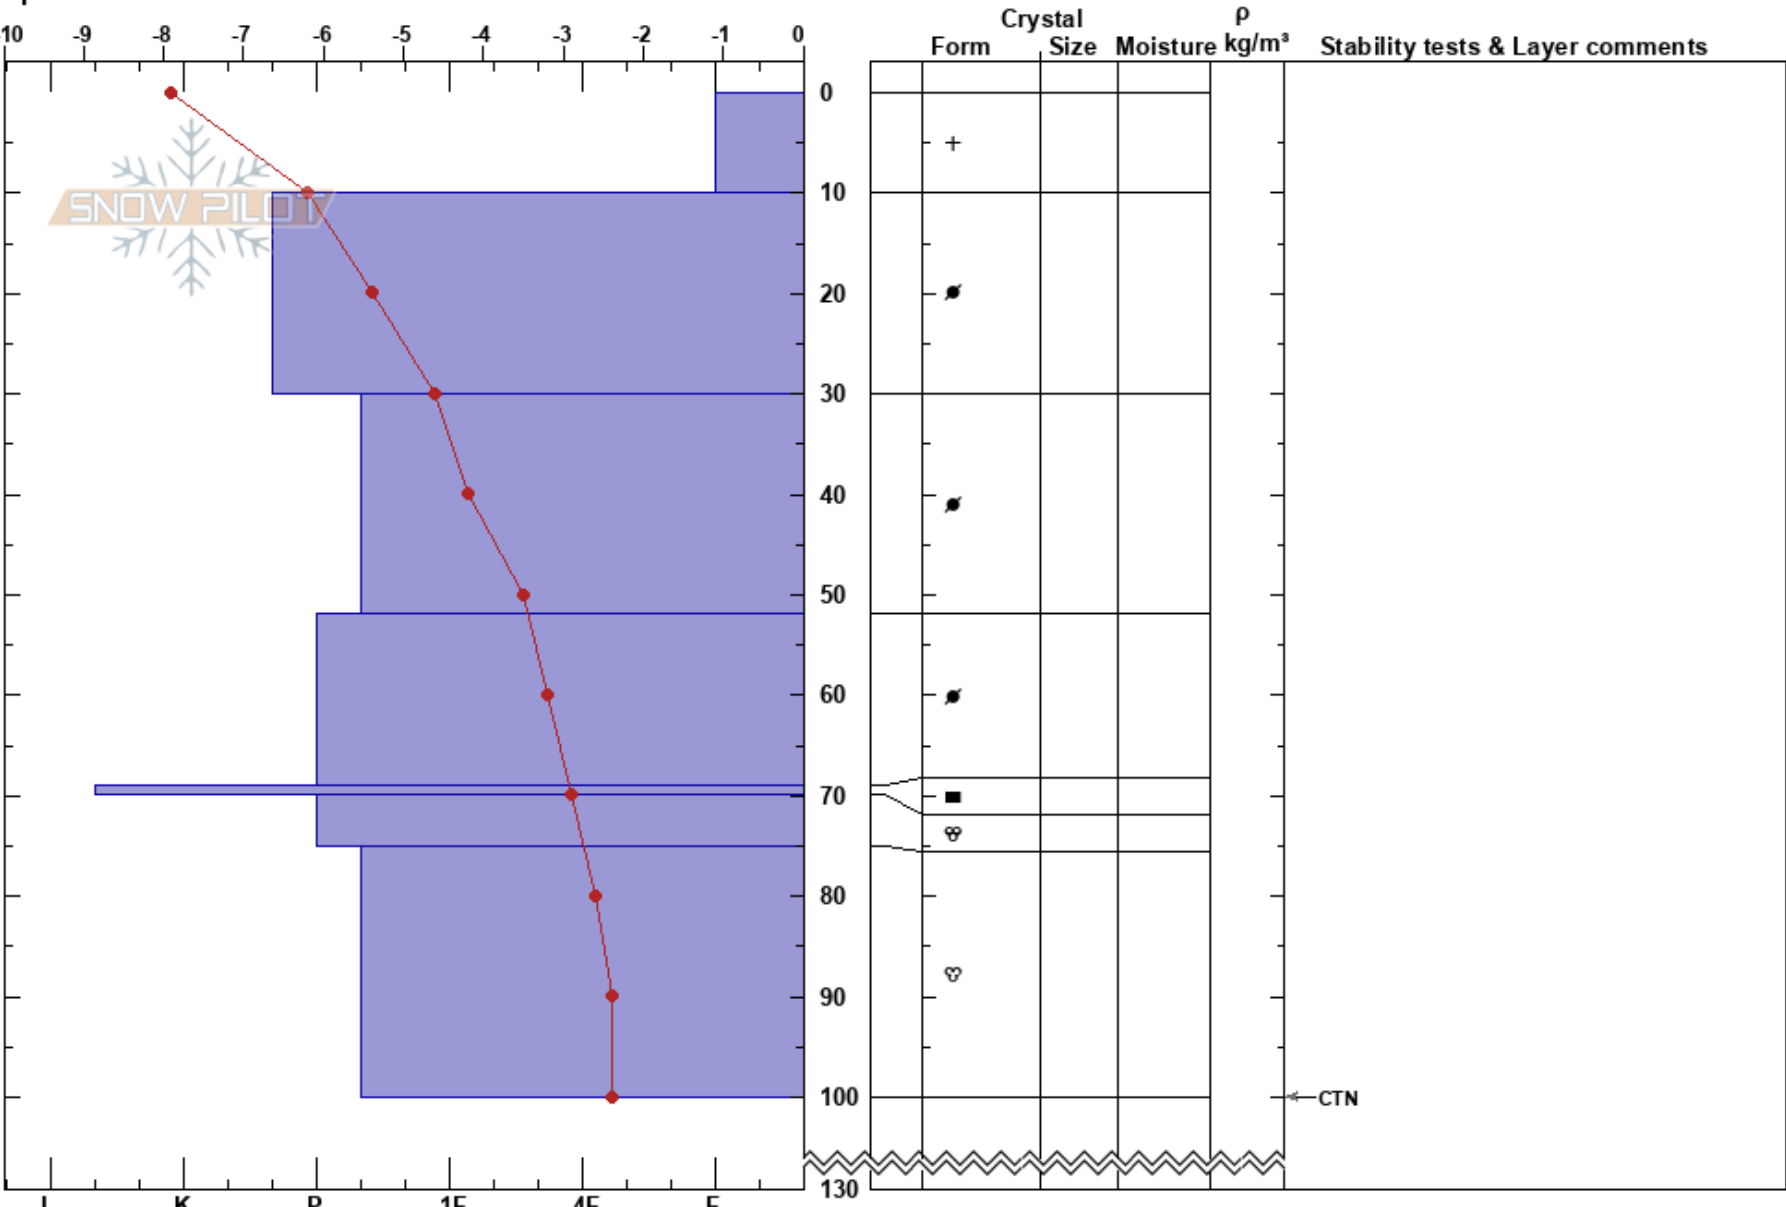

ofan við bingu í illvi
 Tröllaskagi
 Iceland
Elevation: 630 m
Aspect: 180°
Specifics:

Gestur Hansson
 06/03/2019 - 09:00
Co-ord: 66.12018N, -18.97174W
Slope Angle: 26°
Wind Loading:

Stability: **HS:130** **Layer Notes:**
Air Temperature: -7.9°C **PF:10**
Sky Cover: OVC
Precipitation: S-1
Wind:

Notes: Harðir skafskaflar og autt á milli skari og ís á fjalls eggjum, engin flóð sjánleg