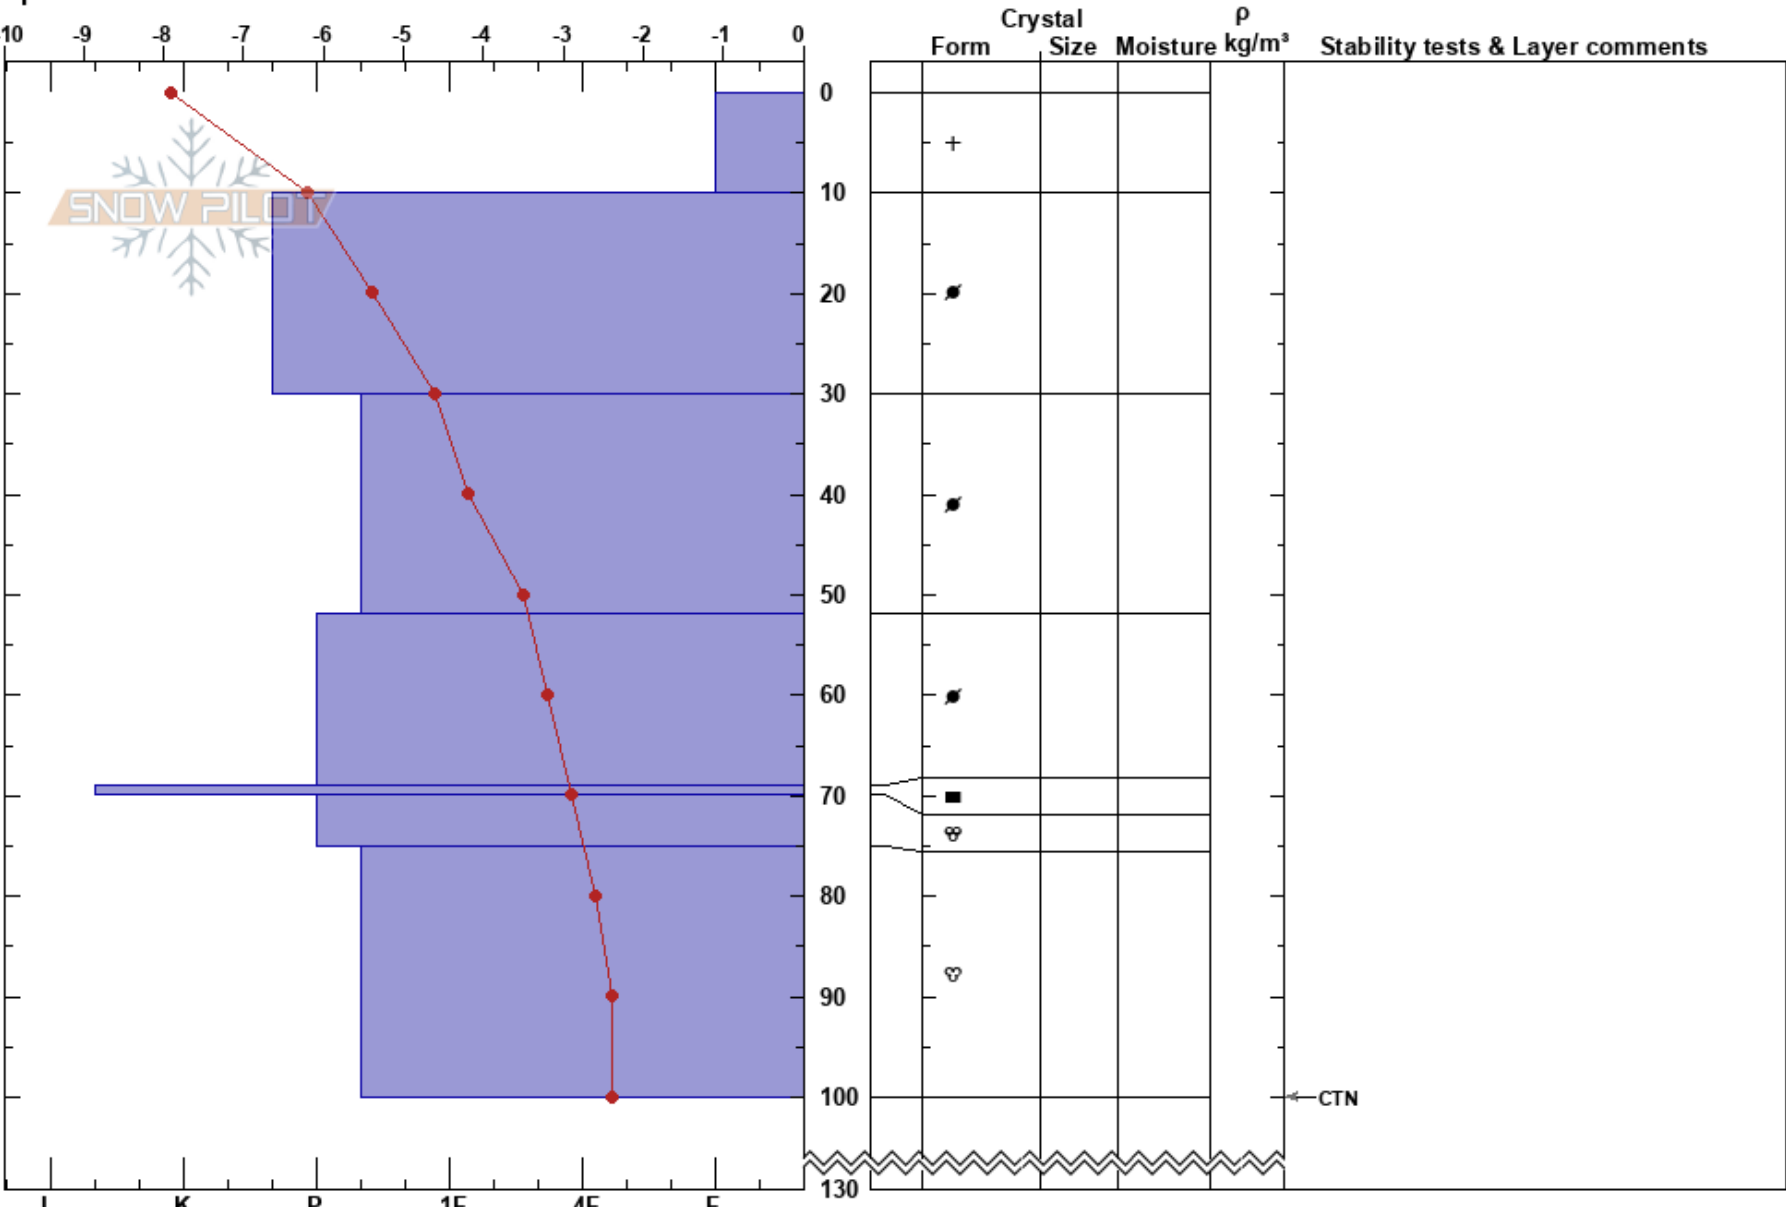

ofan við bingu í illvi
 Tröllaskagi
 Iceland
Elevation: 630 m
Aspect: 180°
Specifics:

Gestur Hansson
 06/03/2019 - 09:00
Co-ord: 66.12018N, -18.97174W
Slope Angle: 26°
Wind Loading:

Stability: **HS:130** **Layer Notes:**
Air Temperature: -7.9°C **PF:10**
Sky Cover: OVC
Precipitation: S-1
Wind:

Notes: Harðir skafskafnar og autt á milli skari og ís á fjalls eggjum, engin flóð sjánleg