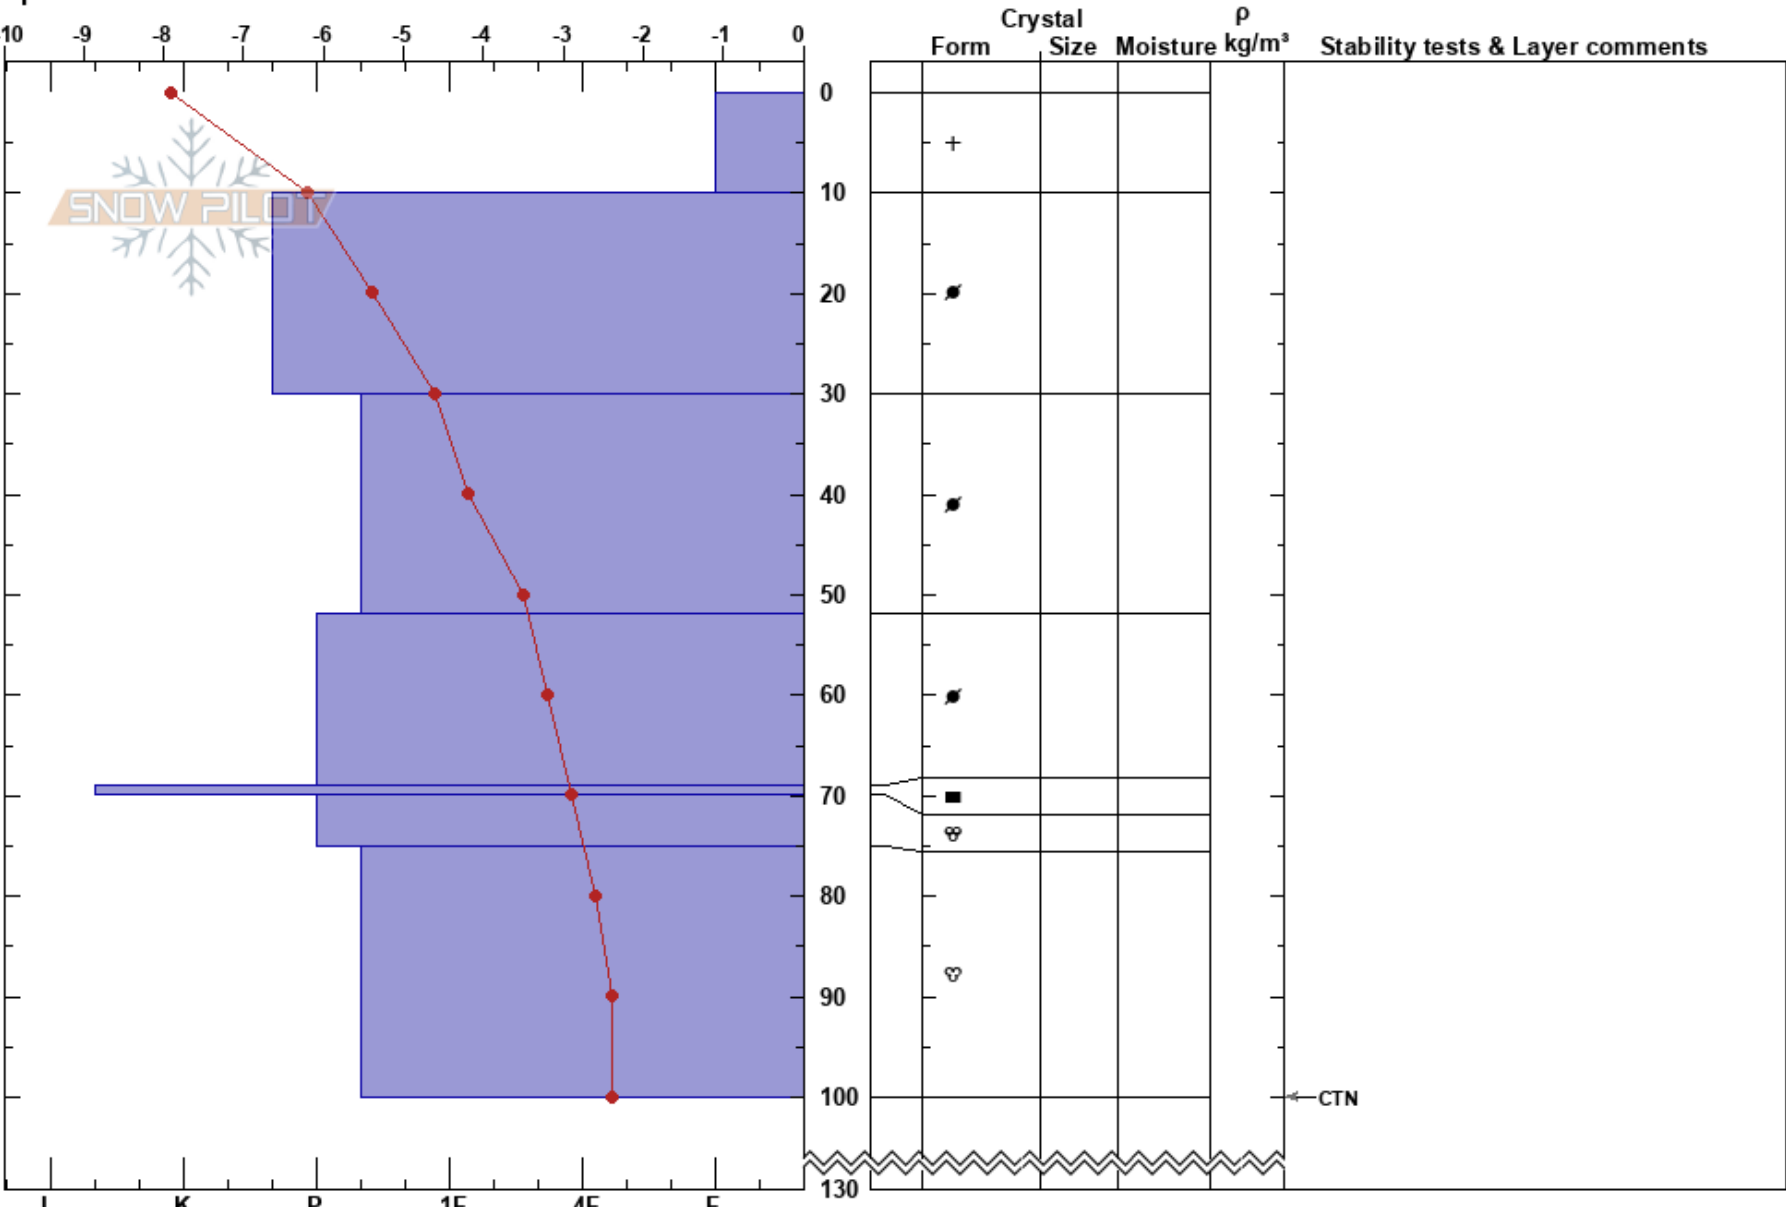

ofan við bingu í illvi
Tröllaskagi
Iceland
Elevation: 630 m
Aspect: 180°
Specifics:

Gestur Hansson
06/03/2019 - 09:00
Co-ord: 66.12018N, -18.97174W
Slope Angle: 26°
Wind Loading:

Stability:
Air Temperature: -7.9°C
Sky Cover: OVC
Precipitation: S-1
Wind:

HS:130
Layer Notes:

Notes: Harðir skafskaflar og autt á milli skari og ís á fjalls eggjum, engin flóð sjánleg