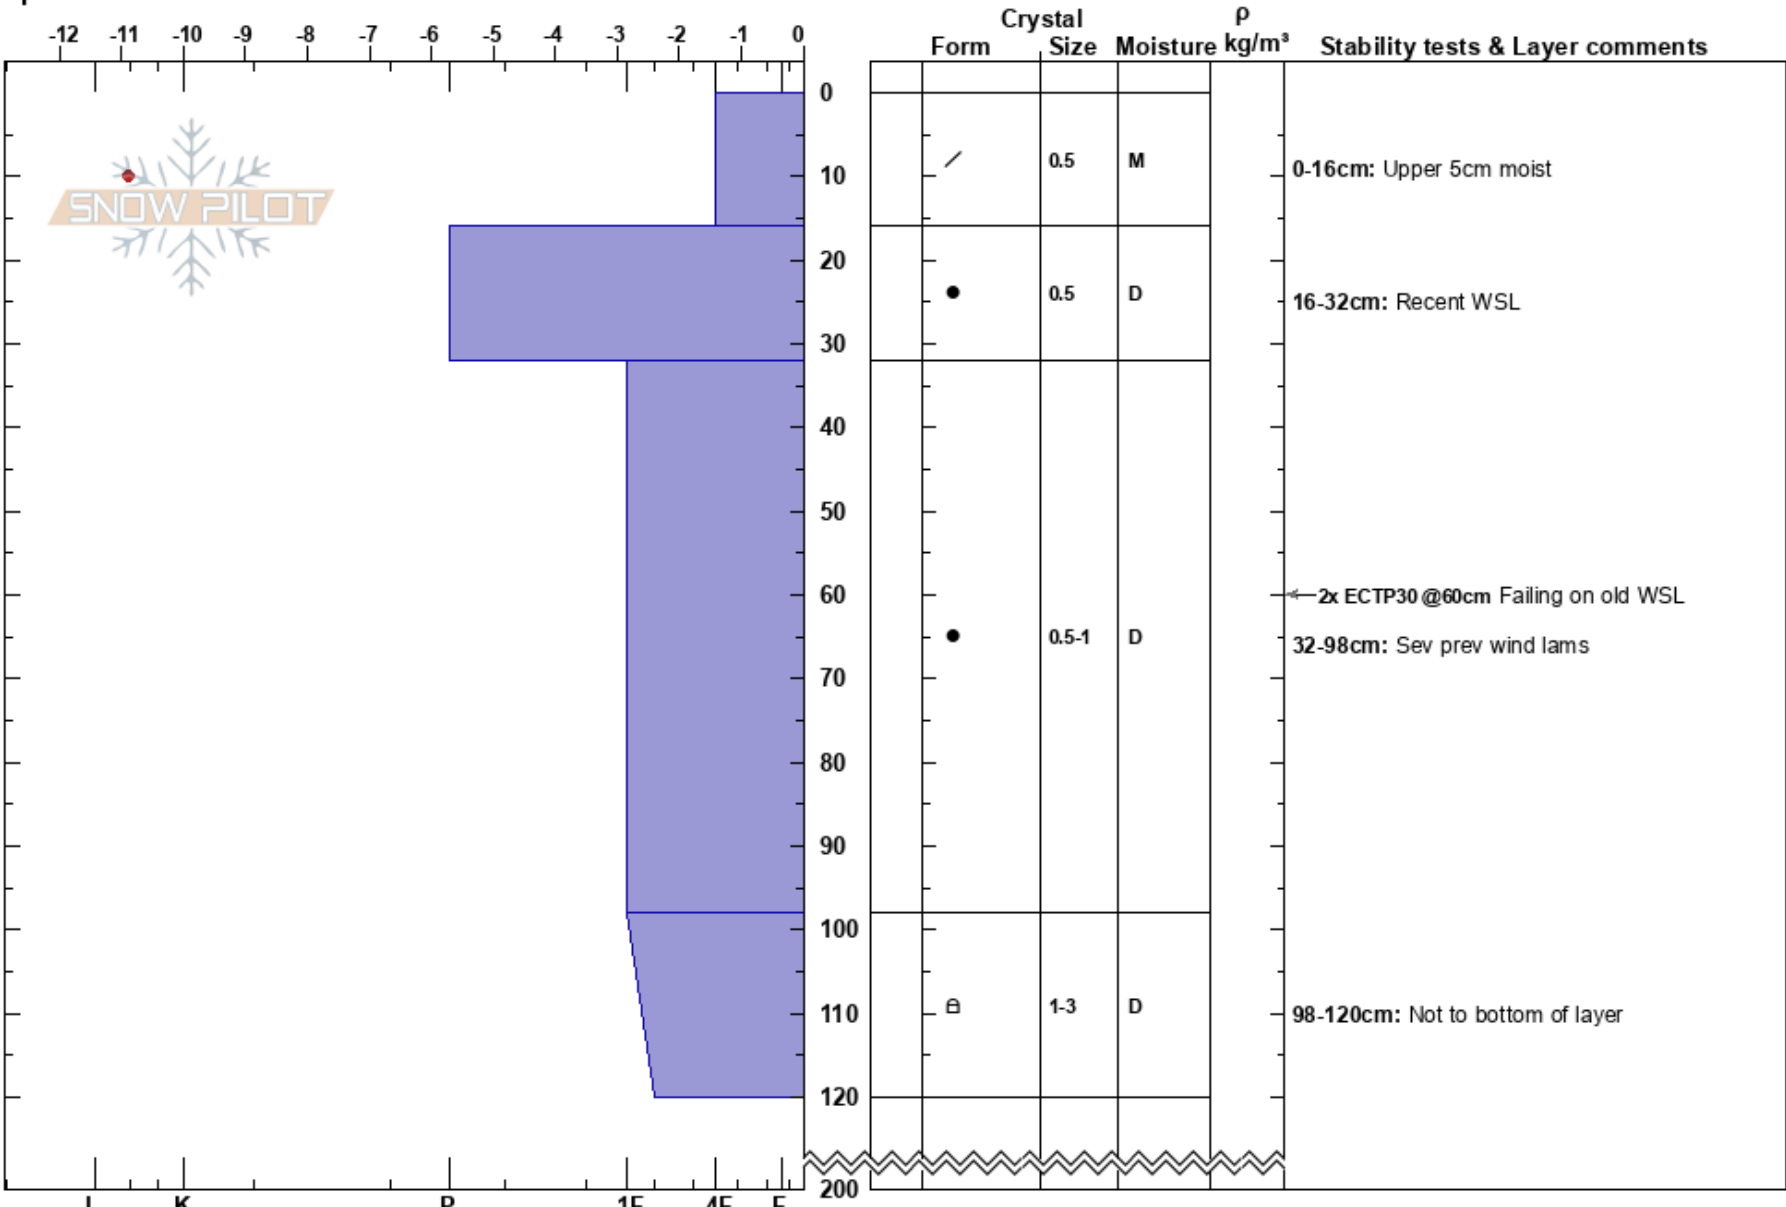

Haavy's Overhead  
 Canadian Rockies  
 AB  
**Elevation:** 2160 m  
**Aspect:** SE  
**Specifics:**

Nathan Pinchak  
 05/03/2019 - 12:00  
**Co-ord:** 49.30319N, -114.44437W  
**Slope Angle:** 33°  
**Wind Loading:** previous

**Stability:**  
**Air Temperature:** -8.2°C **HS:**200  
**Sky Cover:** CLR  
**Precipitation:** NO  
**Wind:** Calm

**Layer Notes:**  
 0-16cm: Upper 5cm moist  
 16-32cm: Recent WSL  
 32-98cm: Sev prev wind lams  
 32-98cm: Problematic layer  
 98-120cm: Not to bottom of layer