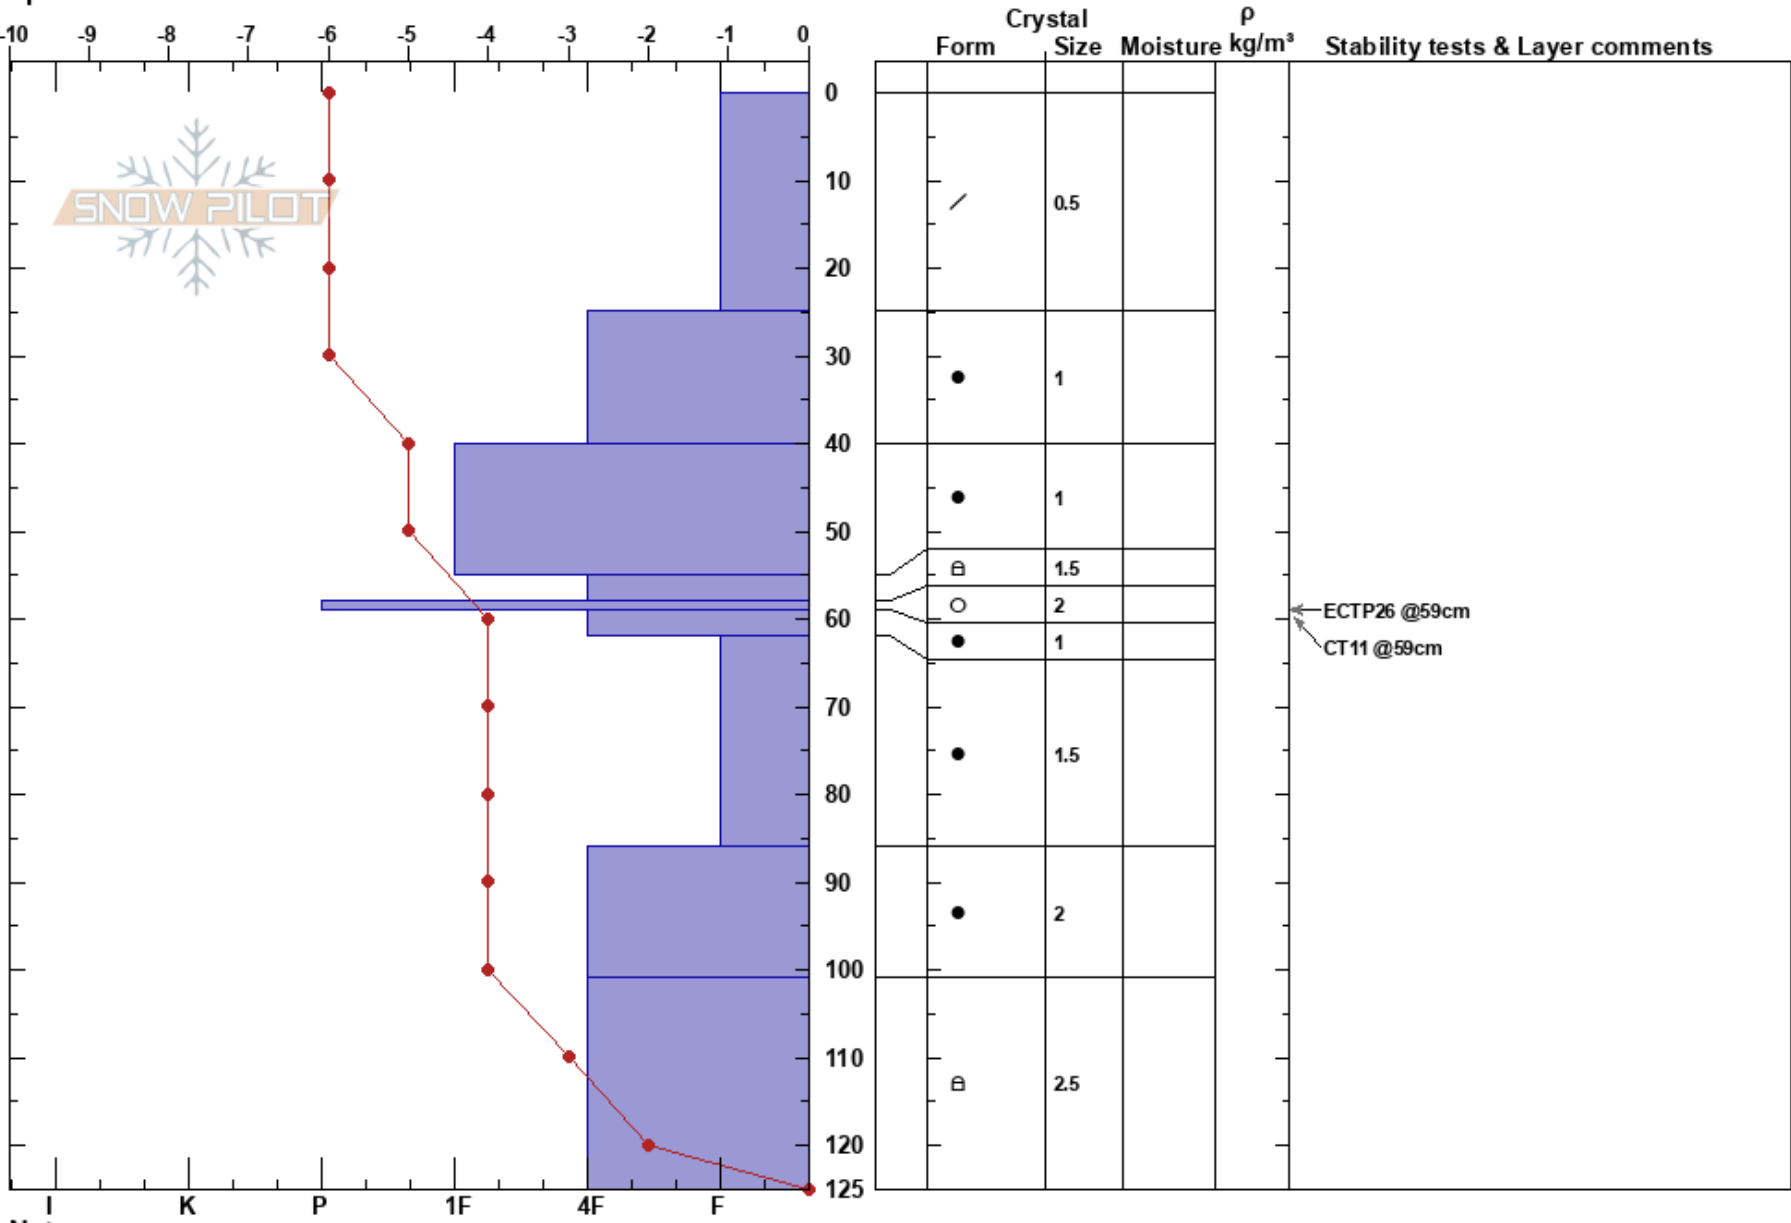

Lauteret Zone  
 Alpes du Sud  
 France  
**Elevation:** 2142 m  
**Aspect:** 0°  
**Specifics:**

David Wolf  
 05/03/2019 - 14:35  
**Co-ord:** 13S 45W 6N  
**Slope Angle:** 30°  
**Wind Loading:** yes

**Stability:**  
**Air Temperature:** -4°C  
**Precipitation:** NO  
**Wind:** E Light Breeze

**HS:**125  
**PF:**20 58-59cm:Problematic layer

**Layer Notes:**

Notes: