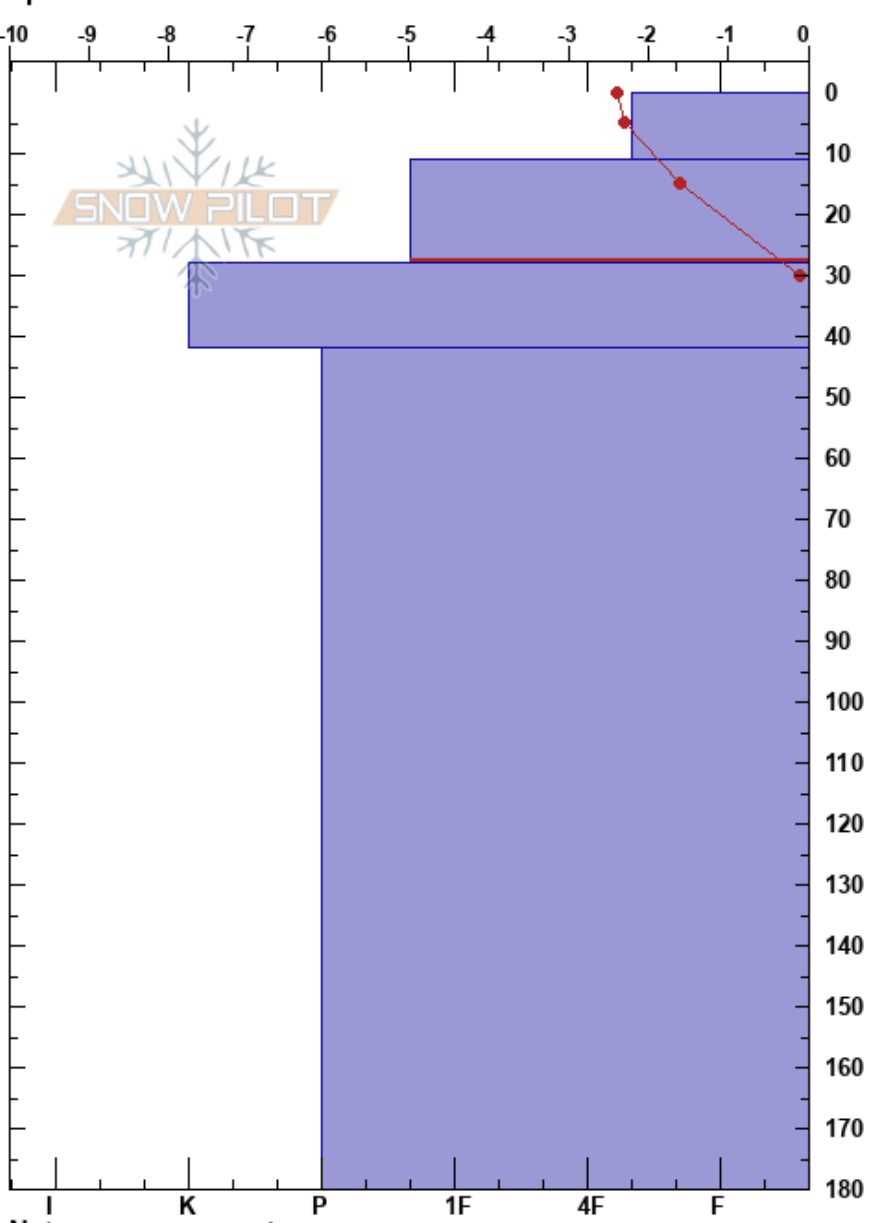

Oddsskarð v. skíðasv.  
 Austfirðir  
 Iceland  
**Elevation:** 548 m  
**Aspect:** 180°  
**Specifics:**

Tómas Zoega  
 05/03/2019 - 13:30  
**Co-ord:** 65.06638N, -13.90963W  
**Slope Angle:** 20°  
**Wind Loading:**

**Stability:** **HS:**180 **Layer Notes:**  
**Air Temperature:** -3.8°C **PF:**25 11-28cm:Problematic layer  
**Sky Cover:** FEW  
**Precipitation:** NO  
**Wind:** NE Calm

Form	Crystal		Moisture	ρ kg/m³	Stability tests & Layer comments
	Size				
+	1		D		
/	1		D	160	
°°	1.5		D	190	
°°	2		M		

**Notes:** Samþjöppunarpróf - engin svörun.  
 Skóflupróf - klofnar í lögum á 5-11-20cm