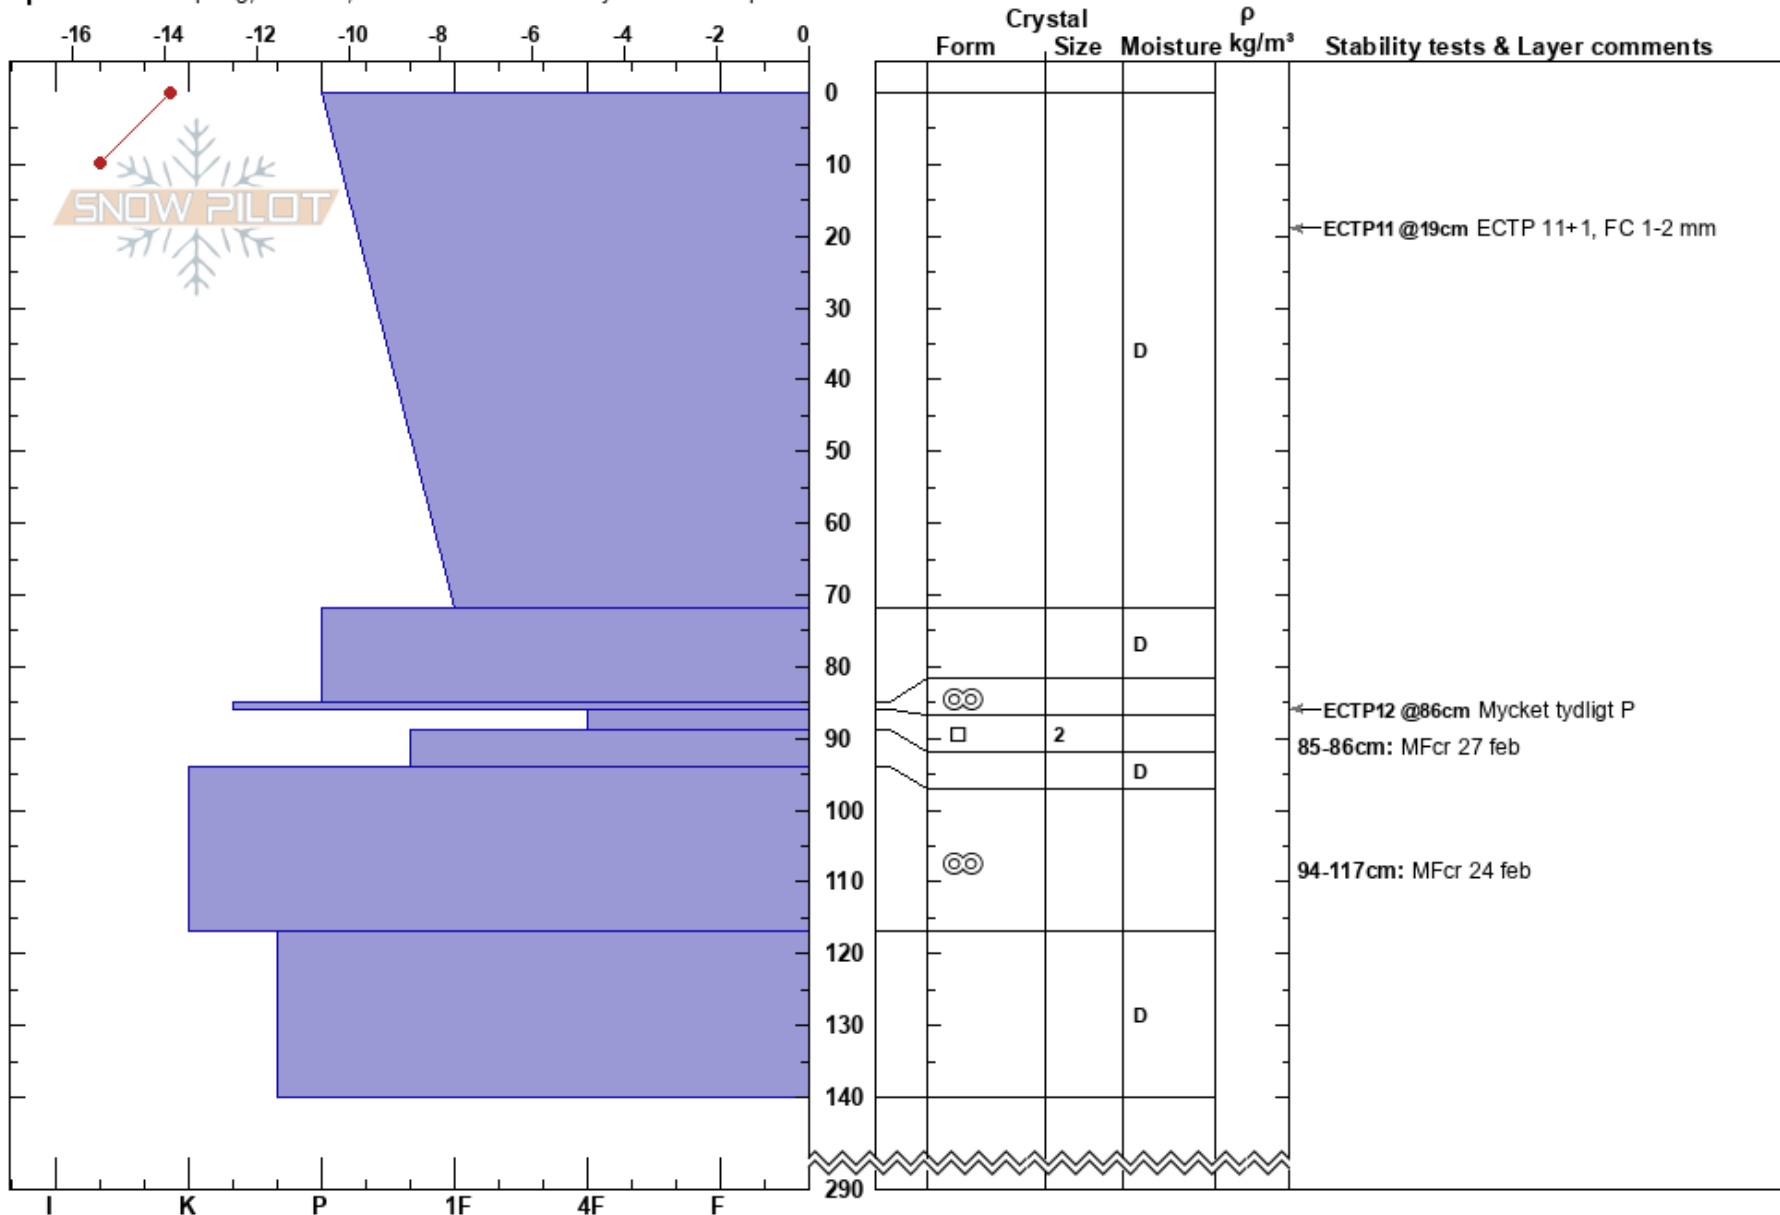

Kobäset  
 Västra Vindelfjällen  
 Sweden  
**Elevation:** 930 m  
**Aspect:** 190°

Johan af Ekenstam  
 05/03/2019 - 00:30  
**Co-ord:**  
**Slope Angle:** 30°  
**Wind Loading:** no

**Stability:**  
**Air Temperature:** -15.4°C **PF:**4  
**Sky Cover:** CLR  
**Precipitation:** NO  
**Wind:** NW Light Breeze

**Layer Notes:**  
 85-86cm: MFcr 27 feb  
 86-89cm: Problematic layer  
 94-117cm: MFcr 24 feb

**Specifics:** Collapsing, localized; Recent avalanche activity on similar slopes

**Notes:** Whumpf på väg in i slutningen innan grävning.