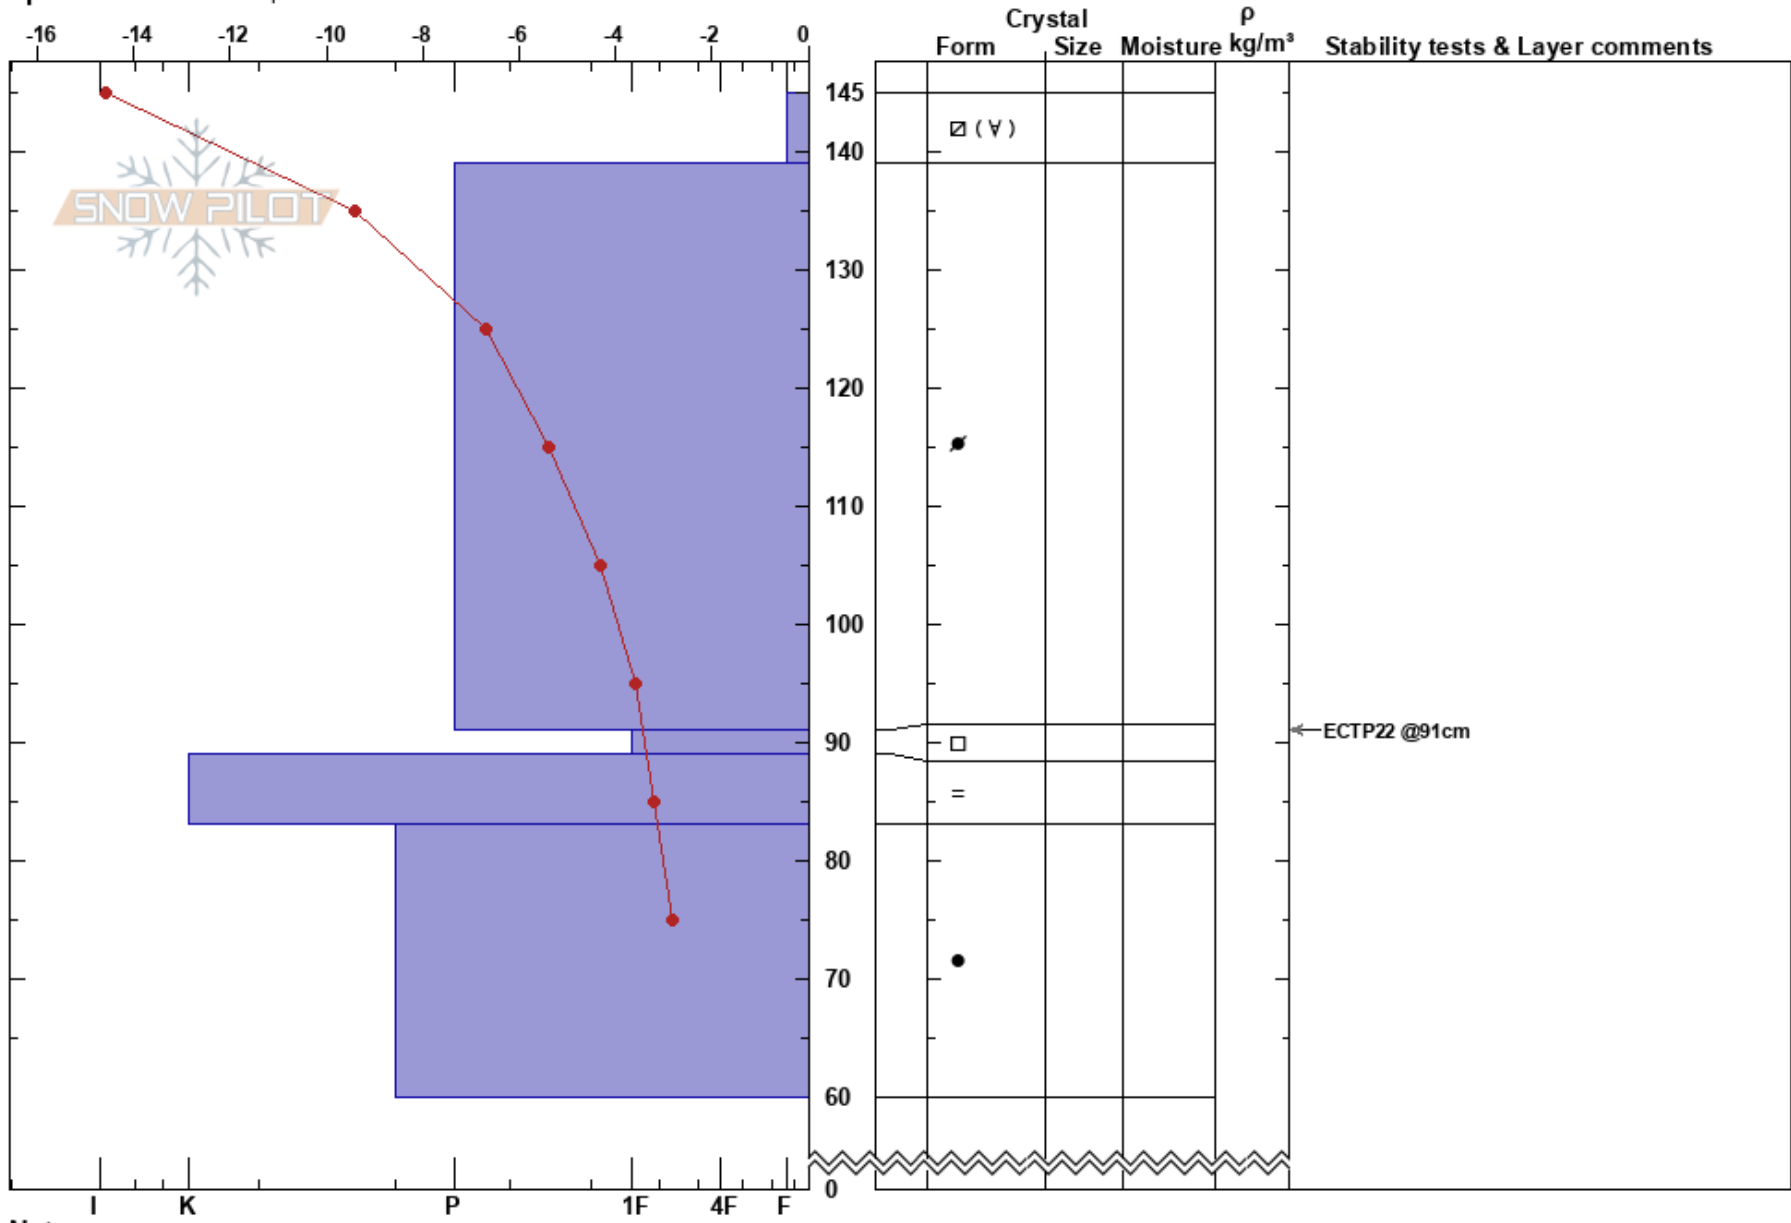

O Kariknallen  
 Funäsfjällen  
 Sweden  
**Elevation:** 988 m  
**Aspect:** E  
**Specifics:** We skied slope

John Wilcoxon  
 05/03/2019 - 10:20  
**Co-ord:** 62.65113N, 12.35658E  
**Slope Angle:** 25°  
**Wind Loading:** previous

**Stability:** **HS:**145 **Layer Notes:**  
**Air Temperature:** **PF:**5 91-89cm:Problematic layer  
**Sky Cover:** CLR  
**Precipitation:** NO  
**Wind:** N Light Breeze

Notes: