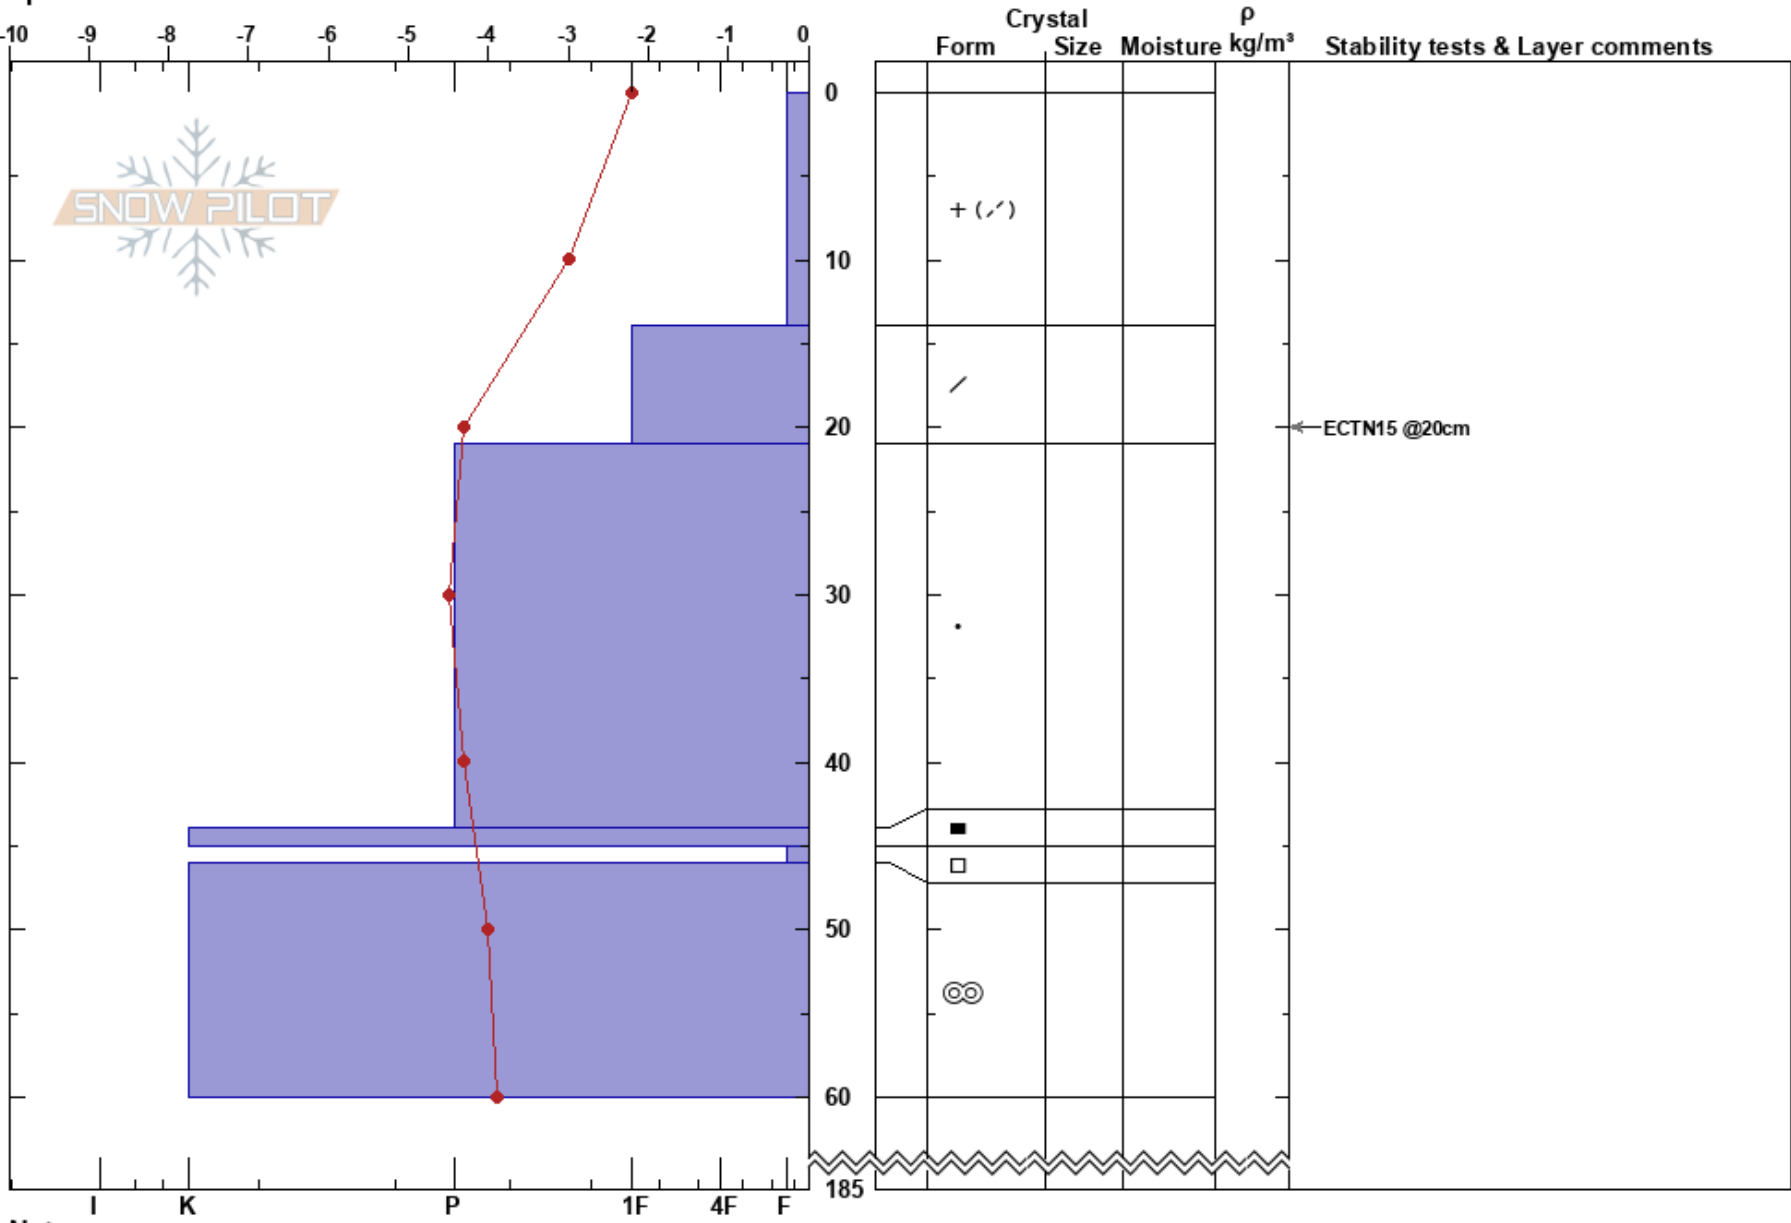

ösjökläppen  
 Funäsfjällen  
 Sweden  
**Elevation:** 1010 m  
**Aspect:** SE  
**Specifics:**

**Mattias Åberg**  
 02/03/2019 - 10:56  
**Co-ord:**  
**Slope Angle:** 25°  
**Wind Loading:**

**Stability:** **HS:185** **Layer Notes:**  
**Air Temperature:** -2.1°C **PF:25**  
**Sky Cover:**  
**Precipitation:**  
**Wind:**