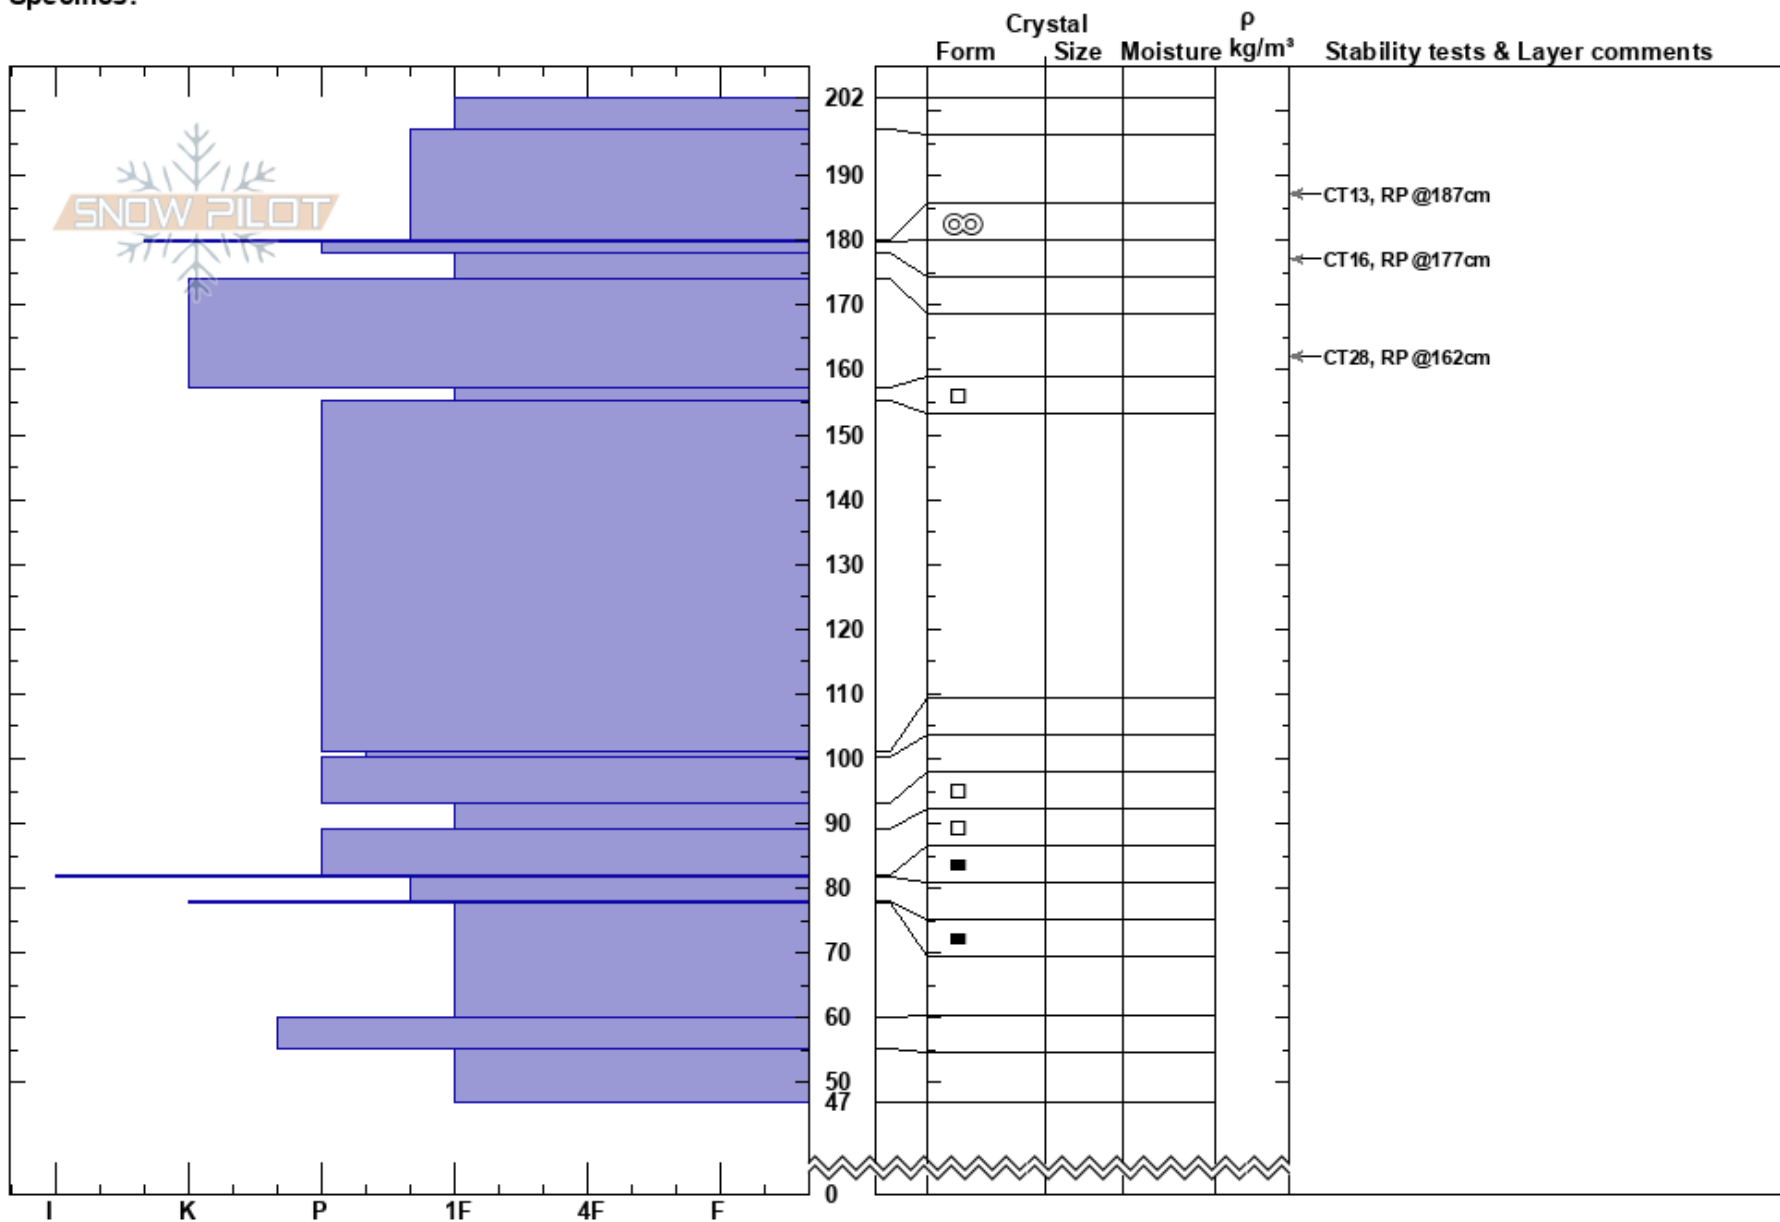

Айкуайвенчорр / "БВ"
 Khibiny mountains
 Russia
Elevation: 830 m
Aspect: SE
Specifics:

Sergei Shestikhin
 28/02/2019 - 13:00
Co-ord:
Slope Angle: 18°
Wind Loading: previous

Stability: HS:202
Air Temperature: -14°C
Sky Cover: BKN
Precipitation: S-1
Wind: W Strong

Layer Notes:

Notes: Ниже уровня 47 исследования не проводились.