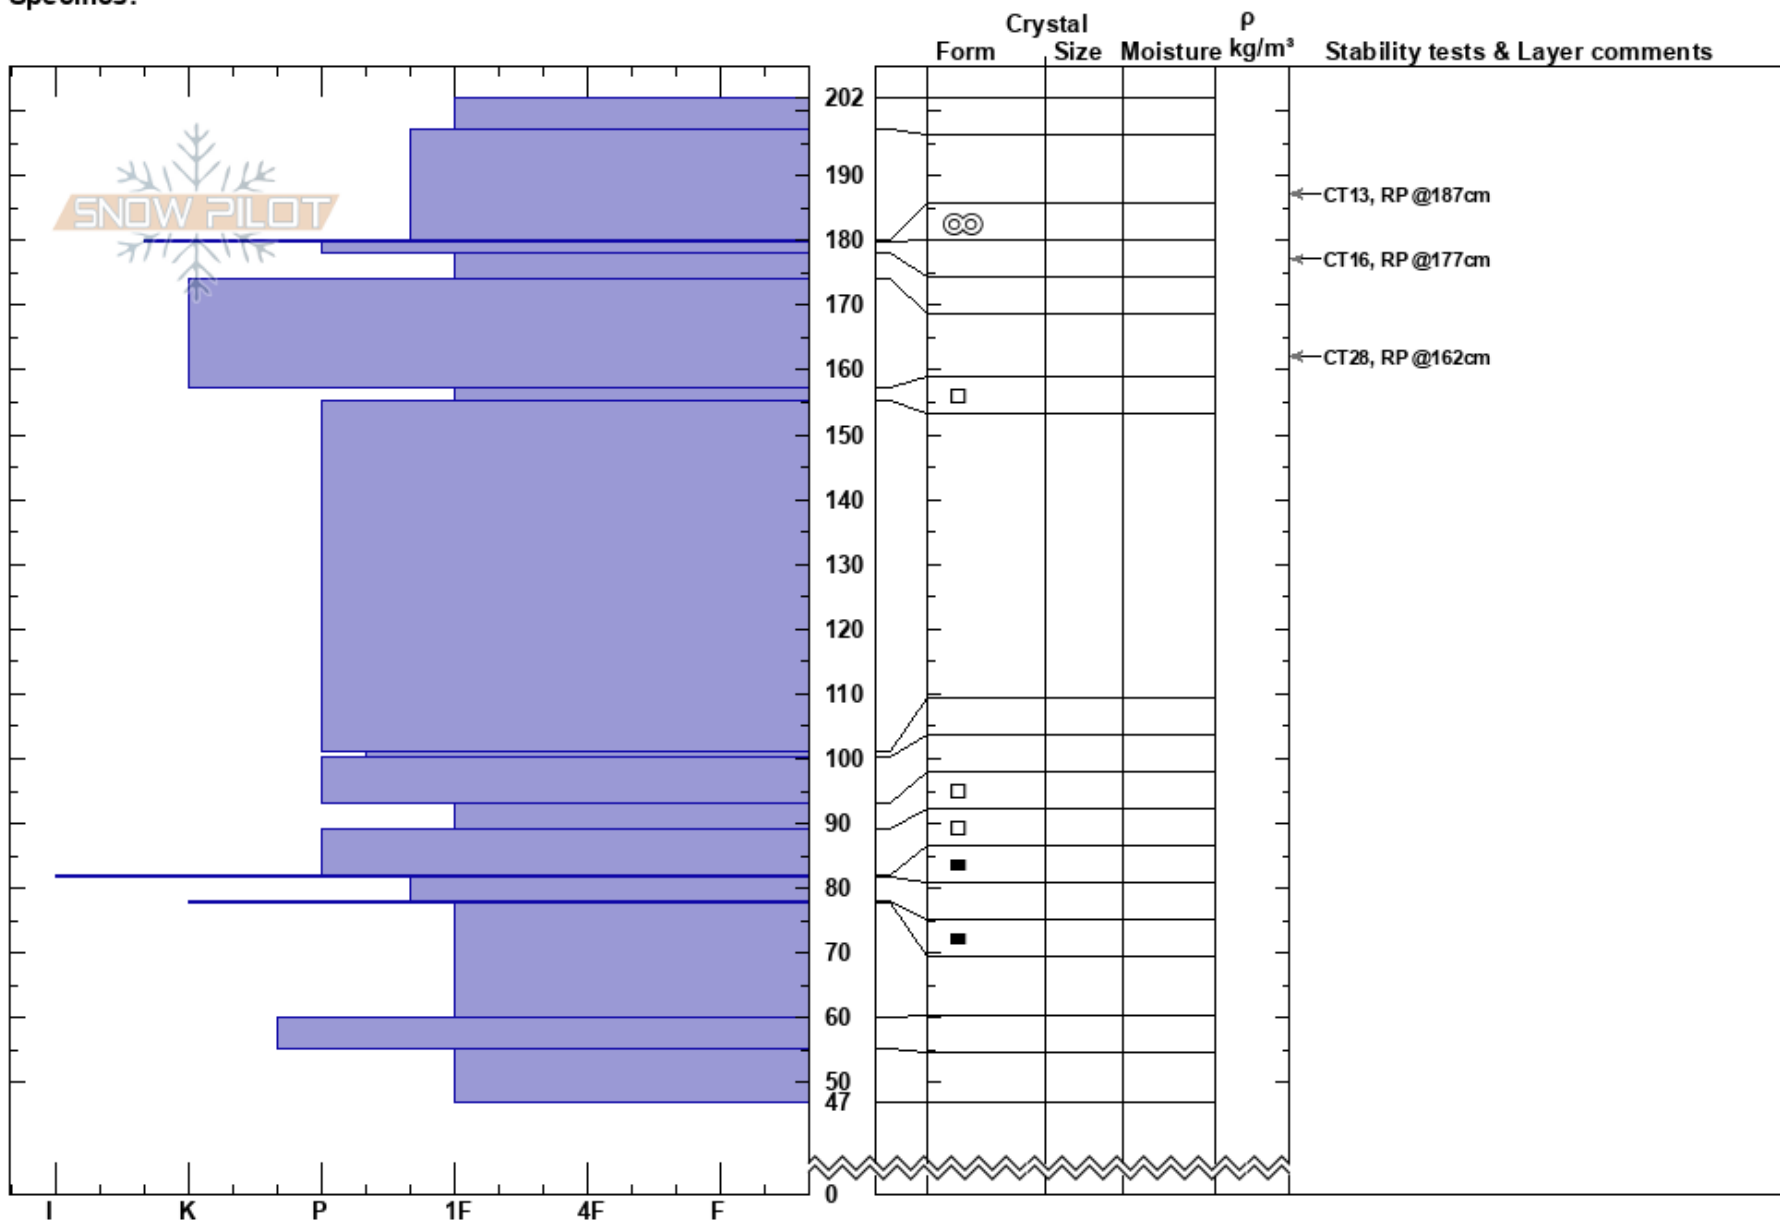

Айкуайвенчорр / "БВ"  
 Khibiny mountains  
 Russia  
**Elevation:** 830 m  
**Aspect:** SE  
**Specifics:**

Sergei Shestikhin  
 28/02/2019 - 13:00  
**Co-ord:**  
**Slope Angle:** 18°  
**Wind Loading:** previous

**Stability:** HS:202  
**Air Temperature:** -14°C  
**Sky Cover:** BKN  
**Precipitation:** S-1  
**Wind:** W Strong

**Layer Notes:**

**Notes:** Ниже уровня 47 исследования не проводились.