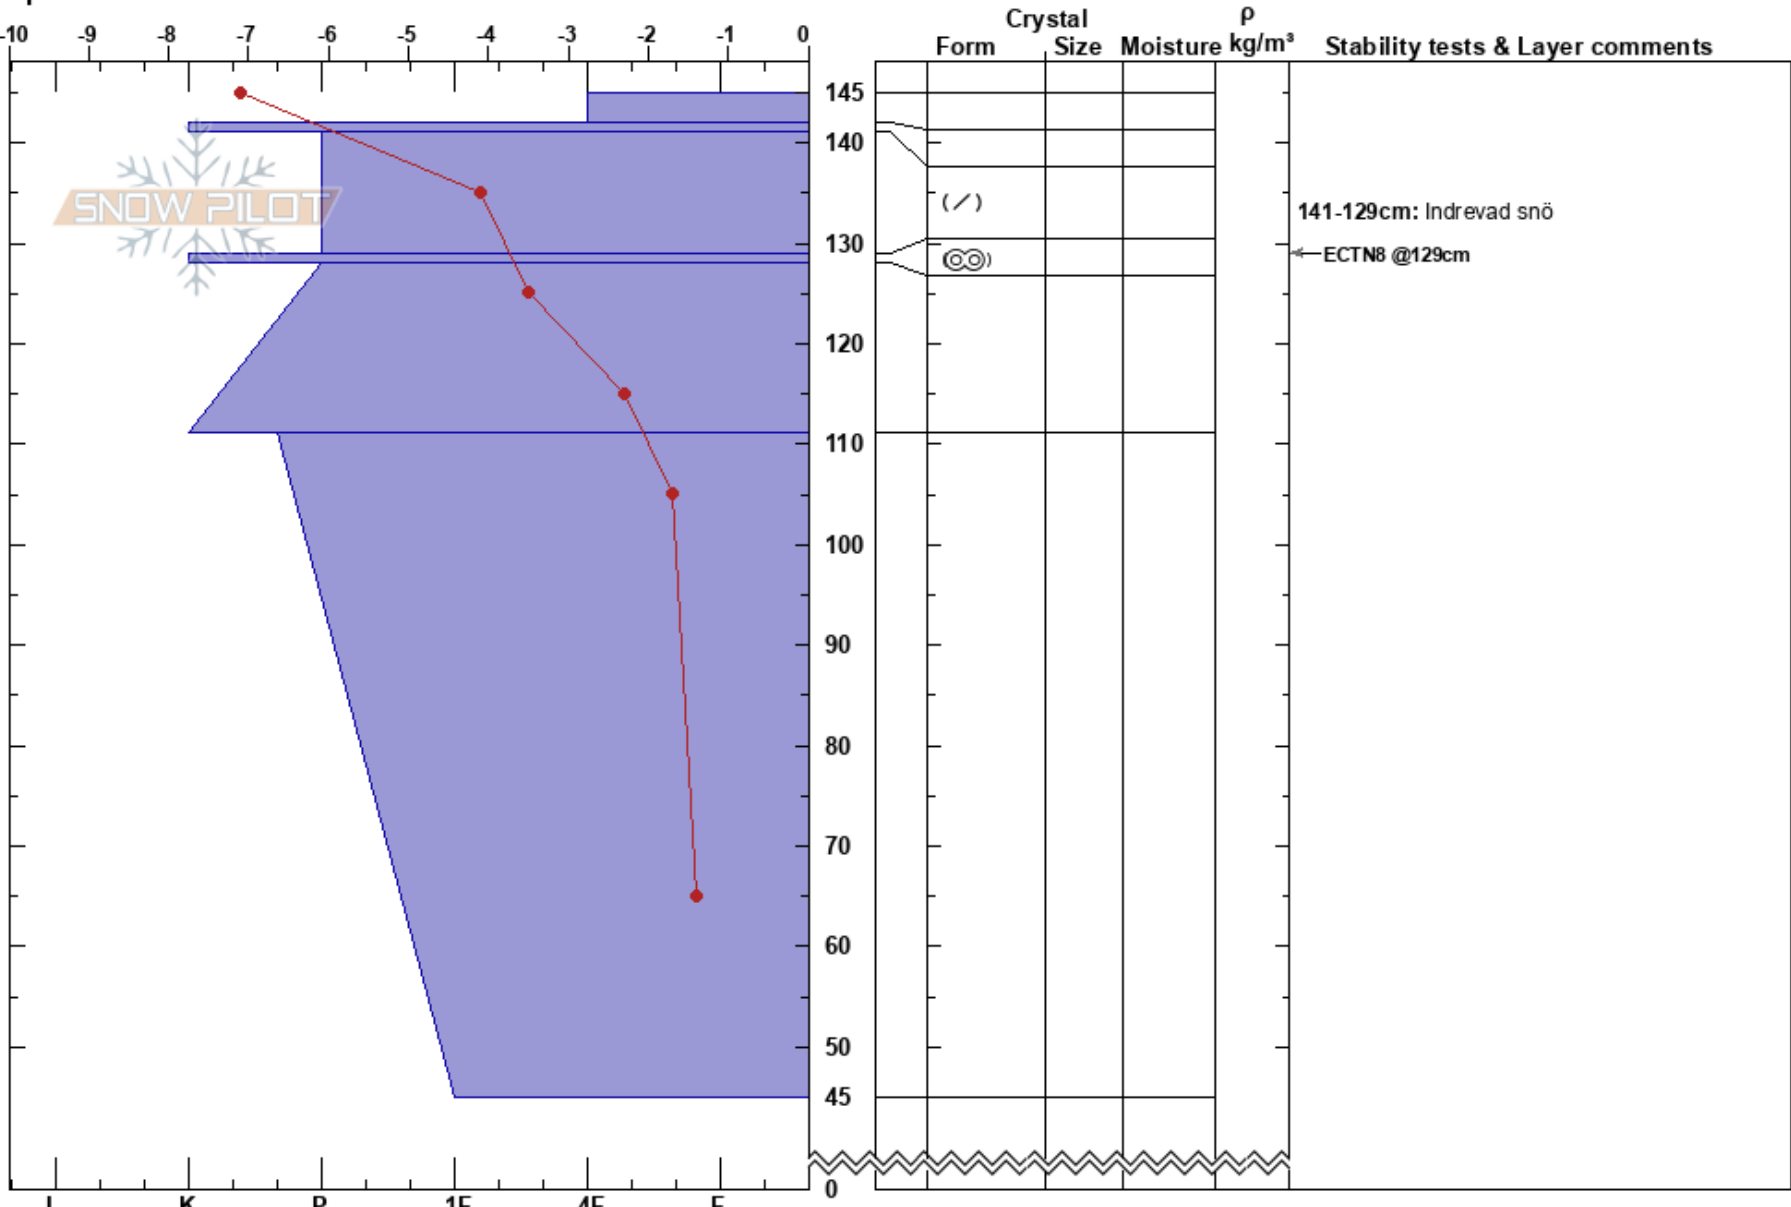

Brakkon 900 möh
 Västra Vindelfjällen
 Sweden
 Elevation: 910 m
 Aspect: 130°
 Specifics:

Sam Hedman
 28/02/2019 - 10:00
 Co-ord: 65.95457N, 14.98827E
 Slope Angle: 20°
 Wind Loading:

Stability:
 Air Temperature: -7.1°C
 Sky Cover: BKN
 Precipitation: S-1
 Wind: NW Light Breeze

HS:145
 PF:10
 141-129cm: Indrevad snö
 141-129cm: Problematic layer

Notes: Snöbyar driver in från NW och däremellan lite sol. 5-7m/s och något lite snödrev i ALP