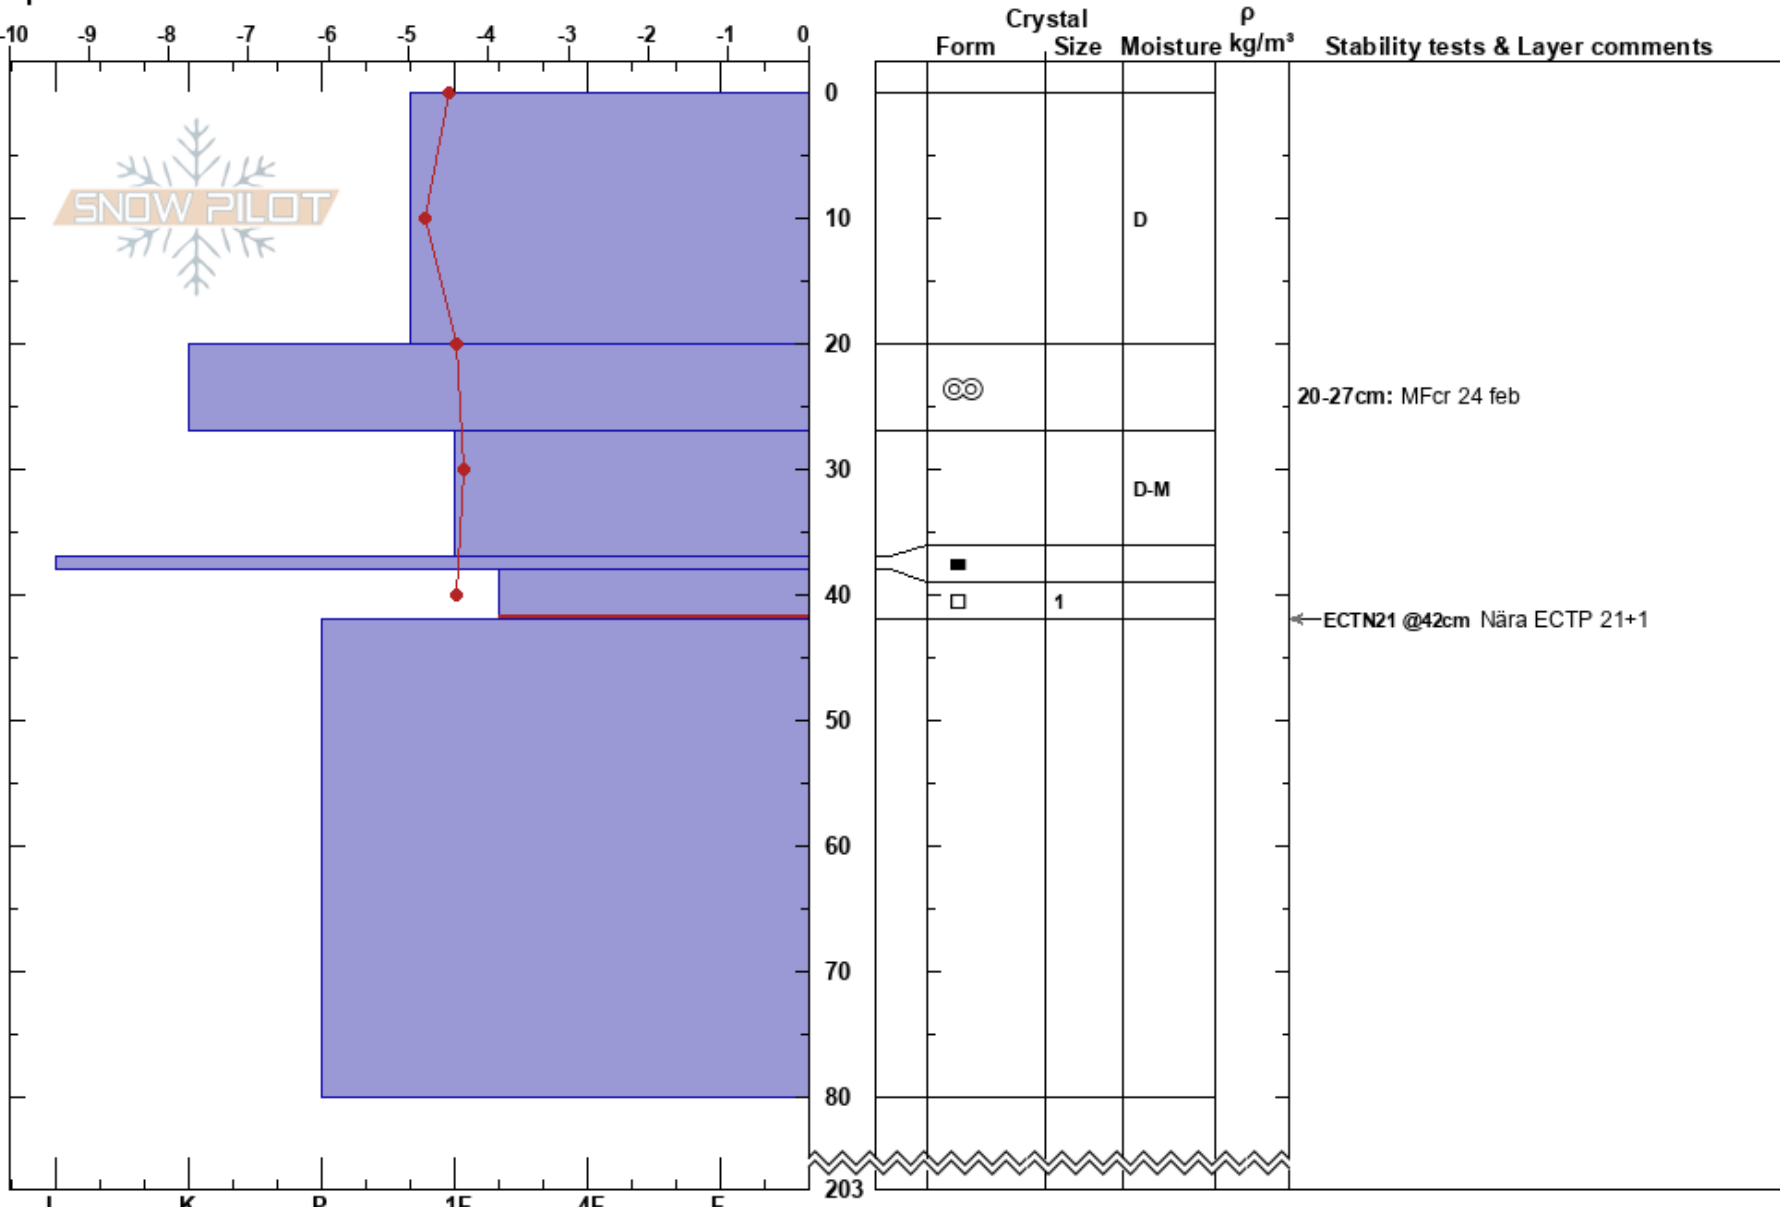

Mohtseretjähke  
 Västra Vindelfjällen  
 Sweden  
**Elevation:** 1220 m  
**Aspect:** 140°  
**Specifics:**

Johan af Ekenstam  
 26/02/2019 - 12:15  
**Co-ord:**  
**Slope Angle:** 10°  
**Wind Loading:** yes

**Stability:** HS:203  
**Air Temperature:** -4.3°C **PF:**2  
**Sky Cover:** X  
**Precipitation:** NO  
**Wind:** SW Moderate  
**Layer Notes:**  
 20-27cm: MFcr 24 feb  
 38-42cm: Problematic layer