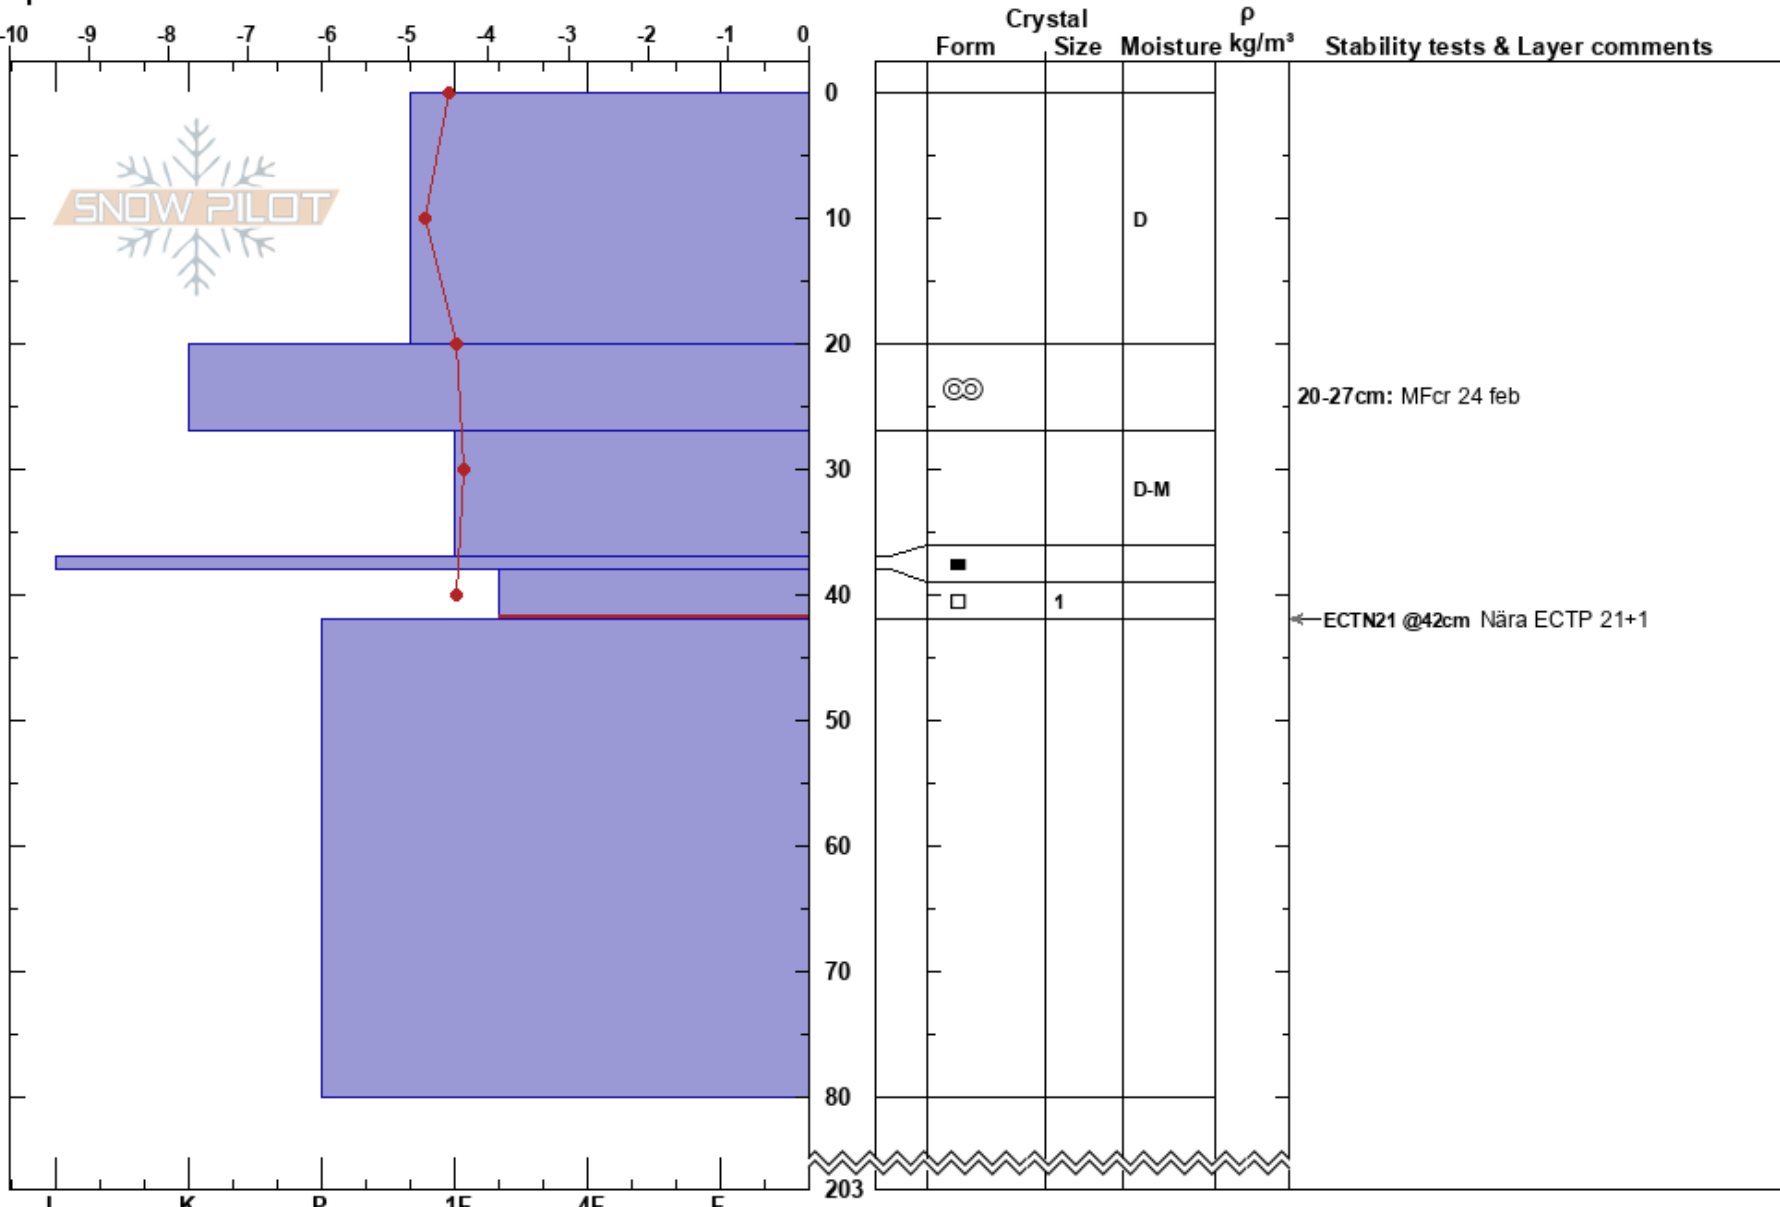

Mohtseretjähke
 Västra Vindelfjällen
 Sweden
Elevation: 1220 m
Aspect: 140°
Specifics:

Johan af Ekenstam
 26/02/2019 - 12:15
Co-ord:
Slope Angle: 10°
Wind Loading: yes

Stability: HS:203
Air Temperature: -4.3°C **PF:**2
Sky Cover: X
Precipitation: NO
Wind: SW Moderate
Layer Notes:
 20-27cm: MFcr 24 feb
 38-42cm: Problematic layer

Notes: Ökande vind, lätt snödräv på ALP. Mycket lite snö tillgängligt för dräv.